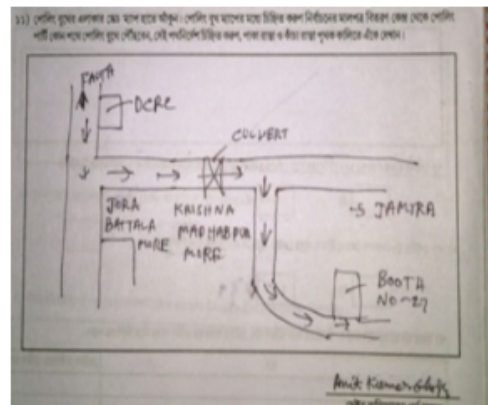

নির্বাচক নিবন্ধন আধিকারিকের স্বাক্ষর

Nazri Naksha

Google Map View

Polling Station Building Front View

Polling Station Front View

Cad View

Key MAP View

1 নাম : মিনারা বিবি স্বামীর নাম: আবুতাহের সেখ বাড়ির নং : n0247 বয়স : 31 লিঙ্গ : মহিলা	ARN1421650 ফটো উপলব্ধ	2 নাম : সাজেদা বিবি স্বামীর নাম: জয়নাল সেখ বাড়ির নং : n0250 বয়স : 58 লিঙ্গ : মহিলা	WB/17/118/216560 ফটো উপলব্ধ	3 নাম : মাফুজা বিবি সাঁপুই স্বামীর নাম: আপসারুল সাঁপুই বাড়ির নং : n0250 বয়স : 37 লিঙ্গ : মহিলা	ARN1183813 ফটো উপলব্ধ
4 নাম : মাজেদা বিবি স্বামীর নাম: আক্তার আলি সাঁফুই বাড়ির নং : n0023 বয়স : 42 লিঙ্গ : মহিলা	GPR2312528 ফটো উপলব্ধ	5 নাম : সেখ মাসুদ হাসান পিতার নাম: সেখ হবিবুর রহমান বাড়ির নং : n0038 বয়স : 24 লিঙ্গ : পুরুষ	ARN2028058 ফটো উপলব্ধ	6 নাম : সেখ হবিবুর রহমান পিতার নাম: আমির আলি সেখ বাড়ির নং : n0250 বয়স : 55 লিঙ্গ : পুরুষ	ARN2153880 ফটো উপলব্ধ
7 নাম : মঞ্জুরা খাতুন স্বামীর নাম: ফিরদৌস সেখ বাড়ির নং : এন0000 বয়স : 28 লিঙ্গ : মহিলা	ARN1799220 ফটো উপলব্ধ	8 নাম : প্রীতি মাজী অধিকারী স্বামীর নাম: পল্লব মাজী বাড়ির নং : n0146 বয়স : 25 লিঙ্গ : মহিলা	TQB1510429 ফটো উপলব্ধ	9 নাম : সেখ সৈয়দ আফ্রিদি পিতার নাম: আবু কালাম সেখ বাড়ির নং : n0117 বয়স : 27 লিঙ্গ : পুরুষ	ARN1827518 ফটো উপলব্ধ
10 নাম : সুপিয়া খাতুন স্বামীর নাম: শেখ সৈয়দ আফ্রিদি বাড়ির নং : এন0001 বয়স : 22 লিঙ্গ : মহিলা	ARN2317246 ফটো উপলব্ধ	11 নাম : জামিলা খাতুন পিতার নাম: হালদার জসিমদ্দিন বাড়ির নং : n0279 বয়স : 33 লিঙ্গ : মহিলা	ARN1780329 ফটো উপলব্ধ	12 নাম : আব্বাসউদ্দিন সেখ পিতার নাম: আমেরালী সেখ বাড়ির নং : n0116 বয়স : 58 লিঙ্গ : পুরুষ	WB/17/118/216670 ফটো উপলব্ধ
13 নাম : আলেয়া বিবি সেখ স্বামীর নাম: আব্বাস উদ্দিন সেখ বাড়ির নং : n0116 বয়স : 50 লিঙ্গ : মহিলা	WB/17/118/216730 ফটো উপলব্ধ	14 নাম : আমিরুল সেখ পিতার নাম: আব্বাসউদ্দিন সেখ বাড়ির নং : এন0116 বয়স : 25 লিঙ্গ : পুরুষ	ARN1836808 ফটো উপলব্ধ	15 নাম : মনিমালা গুড়ে স্বামীর নাম: অম্বু গুড়ে বাড়ির নং : n0002 বয়স : 26 লিঙ্গ : মহিলা	ARN1779941 ফটো উপলব্ধ
16 নাম : সুপ্রিয়া দাস স্বামীর নাম: সনজিত দাস বাড়ির নং : n0001 বয়স : 29 লিঙ্গ : মহিলা	ARN1613751 ফটো উপলব্ধ	17 নাম : অম্বু গুড়ে পিতার নাম: সন্ন্যাসী গুড়ে বাড়ির নং : 80 বয়স : 44 লিঙ্গ : পুরুষ	GPR2558054 ফটো উপলব্ধ	18 নাম : তাপস গুড়ে পিতার নাম: সন্ন্যাসী গুড়ে বাড়ির নং : n0002 বয়স : 35 লিঙ্গ : পুরুষ	ARN1095074 ফটো উপলব্ধ
19 নাম : মাধাই চাঁদ গুড়ে পিতার নাম: জীবন গুড়ে বাড়ির নং : n0003 বয়স : 65 লিঙ্গ : পুরুষ	ARN1907229 ফটো উপলব্ধ	20 নাম : অষ্টালা গুড়ে স্বামীর নাম: মাধাই গুড়ে বাড়ির নং : n0003 বয়স : 53 লিঙ্গ : মহিলা	ARN1907310 ফটো উপলব্ধ	21 নাম : চন্দ্রা গুড়ে স্বামীর নাম: সুদীপ গুড়ে বাড়ির নং : n0002 বয়স : 43 লিঙ্গ : মহিলা	GPR2312171 ফটো উপলব্ধ
22 নাম : সুদীপ গুড়ে পিতার নাম: সন্ন্যাসী গুড়ে বাড়ির নং : n0002 বয়স : 60 লিঙ্গ : পুরুষ	WB/17/118/216249 ফটো উপলব্ধ	23 নাম : আরতী গুড়ে স্বামীর নাম: সন্ন্যাসী গুড়ে বাড়ির নং : n0002 বয়স : 68 লিঙ্গ : মহিলা	WB/17/118/216242 ফটো উপলব্ধ	24 নাম : সনজিত দাস পিতার নাম: দেবু দাস বাড়ির নং : n0001 বয়স : 44 লিঙ্গ : পুরুষ	GPR2312155 ফটো উপলব্ধ
25 নাম : রনজিত দাস মায়ের নাম: শান্তা দাস বাড়ির নং : n0001 বয়স : 36 লিঙ্গ : পুরুষ	ARN1237320 ফটো উপলব্ধ	26 নাম : শান্তা দাস স্বামীর নাম: দেবদাস দাস বাড়ির নং : n0001 বয়স : 62 লিঙ্গ : মহিলা	WB/17/118/216248 ফটো উপলব্ধ	27 নাম : মাধবী গুড়ে স্বামীর নাম: সমীর গুড়ে বাড়ির নং : n0001 বয়স : 43 লিঙ্গ : মহিলা	GPR2312148 ফটো উপলব্ধ
28 নাম : সমীর গুড়ে পিতার নাম: সুদর্শন গুড়ে বাড়ির নং : n0001 বয়স : 46 লিঙ্গ : পুরুষ	WB/17/118/216577 ফটো উপলব্ধ	29 নাম : রঞ্জিতা গুড়ে স্বামীর নাম: প্রদীপ গুড়ে বাড়ির নং : n0001 বয়স : 44 লিঙ্গ : মহিলা	GPR2312130 ফটো উপলব্ধ	30 নাম : প্রদীপ গুড়ে পিতার নাম: সুদর্শন গুড়ে বাড়ির নং : n0001 বয়স : 52 লিঙ্গ : পুরুষ	WB/17/118/216147 ফটো উপলব্ধ