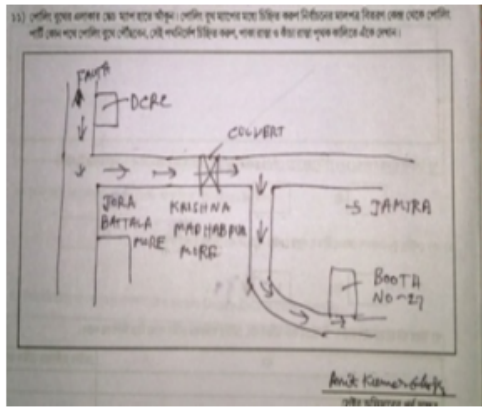

Nazri Naksha