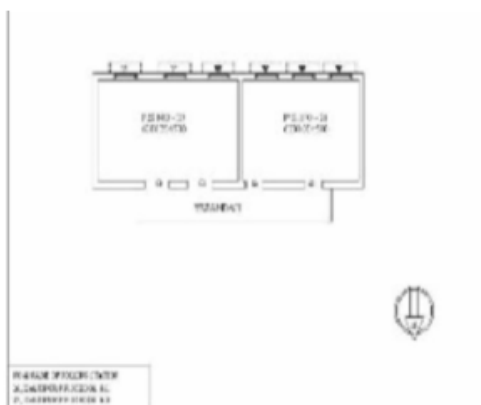

নির্বাচক নিবন্ধন আধিকারিকের স্বাক্ষর

Nazri Naksha

Google Map View

Polling Station Building Front View

Polling Station Front View

Cad View

Key MAP View

1 নাম : দিপাহীতা উকিল পিতার নাম: নব কুমার উকিল বাড়ির নং : নং 133 বয়স : 26 লিঙ্গ : মহিলা	UBL2202612 ফটো উপলব্ধ	2 নাম : বিটু জানা পিতার নাম: তপন জানা বাড়ির নং : এন00182 বয়স : 21 লিঙ্গ : পুরুষ	ARN2302917 ফটো উপলব্ধ	3 নাম : সমতা মন্ডল বেয়া স্বামীর নাম: মলয় বেয়া বাড়ির নং : 245 বয়স : 30 লিঙ্গ : মহিলা	NSE1505981 ফটো উপলব্ধ
4 নাম : রানা আদক পিতার নাম: সুশান্ত আদক বাড়ির নং : n0133 বয়স : 27 লিঙ্গ : পুরুষ	ARN1716679 ফটো উপলব্ধ	5 নাম : চম্পারানী আদক স্বামীর নাম: কালীপদ আদক বাড়ির নং : n0133 বয়স : 61 লিঙ্গ : মহিলা	WB/17/118/216442 ফটো উপলব্ধ	6 নাম : সুশান্ত আদক পিতার নাম: কালীপদ আদক বাড়ির নং : n0133 বয়স : 46 লিঙ্গ : পুরুষ	WB/17/118/216510 ফটো উপলব্ধ
7 নাম : পম্পা আদক স্বামীর নাম: সুশান্ত আদক বাড়ির নং : n0133 বয়স : 45 লিঙ্গ : মহিলা	GPR1118942 ফটো উপলব্ধ	8 নাম : লক্ষ্মীকান্ত আদক পিতার নাম: কালীপদ আদক বাড়ির নং : n0133 বয়স : 43 লিঙ্গ : পুরুষ	GPR1496942 ফটো উপলব্ধ	9 নাম : রোনিত আদক পিতার নাম: সুশান্ত আদক বাড়ির নং : 0133 বয়স : 20 লিঙ্গ : পুরুষ	ARN2315653 ফটো উপলব্ধ
10 নাম : মৌ জানা স্বামীর নাম: কৌশিক জানা বাড়ির নং : এন0226 বয়স : 25 লিঙ্গ : মহিলা	ARN1836675 ফটো উপলব্ধ	11 নাম : বিশ্বজিৎ জানা পিতার নাম: রমেশ চন্দ্র জানা বাড়ির নং : n0212 বয়স : 38 লিঙ্গ : পুরুষ	GPR2619492 ফটো উপলব্ধ	12 নাম : রমেশ চন্দ্র জানা পিতার নাম: নলিনী জানা বাড়ির নং : n0212 বয়স : 68 লিঙ্গ : পুরুষ	GPR0389684 ফটো উপলব্ধ
13 নাম : বুলারানী জানা স্বামীর নাম: রমেশ চন্দ্র জানা বাড়ির নং : n0212 বয়স : 60 লিঙ্গ : মহিলা	WB/17/118/216224 ফটো উপলব্ধ	14 নাম : প্রীতম জানা পিতার নাম: তপন জানা বাড়ির নং : এন0182 বয়স : 24 লিঙ্গ : পুরুষ	ARN2127389 ফটো উপলব্ধ	15 নাম : কৃষ্ণ চন্দ্র জানা পিতার নাম: গাঙ্গীরাম জানা বাড়ির নং : n0221 বয়স : 41 লিঙ্গ : পুরুষ	GPR2021939 ফটো উপলব্ধ
16 নাম : কৌশিক জানা পিতার নাম: তরুন জানা বাড়ির নং : n0226 বয়স : 28 লিঙ্গ : পুরুষ	ARN1613900 ফটো উপলব্ধ	17 নাম : মনোজ জানা পিতার নাম: অমিয় জানা বাড়ির নং : n0190 বয়স : 28 লিঙ্গ : পুরুষ	ARN1613942 ফটো উপলব্ধ	18 নাম : লোকনাথ জানা পিতার নাম: রমেশ নাথ জানা বাড়ির নং : n0193 বয়স : 28 লিঙ্গ : পুরুষ	ARN1613918 ফটো উপলব্ধ
19 নাম : বসুদেব জানা পিতার নাম: বাবুল জানা বাড়ির নং : এন0210 বয়স : 23 লিঙ্গ : পুরুষ	ARN2222834 ফটো উপলব্ধ	20 নাম : ইন্দ্রজিৎ জানা পিতার নাম: অভিজিৎ জানা বাড়ির নং : এন00243 বয়স : 23 লিঙ্গ : পুরুষ	ARN2127256 ফটো উপলব্ধ	21 নাম : পায়েল জানা স্বামীর নাম: বাবুরাম জানা বাড়ির নং : n0218 বয়স : 27 লিঙ্গ : মহিলা	ARN1716703 ফটো উপলব্ধ
22 নাম : মাল্পি জানা স্বামীর নাম: বিফল জানা বাড়ির নং : n0222 বয়স : 29 লিঙ্গ : মহিলা	ARN1716737 ফটো উপলব্ধ	23 নাম : প্রিয়াঙ্কা জানা স্বামীর নাম: প্রনব জানা বাড়ির নং : n0134 বয়স : 27 লিঙ্গ : মহিলা	ARN1716752 ফটো উপলব্ধ	24 নাম : অপর্ণা জানা সামন্ত স্বামীর নাম: সঞ্জয় জানা বাড়ির নং : n0190 বয়স : 27 লিঙ্গ : মহিলা	ARN1716778 ফটো উপলব্ধ
25 নাম : প্রীতিকনা দলুই জানা স্বামীর নাম: সনজিত জানা বাড়ির নং : n0206 বয়স : 30 লিঙ্গ : মহিলা	ARN1716802 ফটো উপলব্ধ	26 নাম : সুধমা জানা(সামন্ত) স্বামীর নাম: পল্লু জানা বাড়ির নং : n0213 বয়স : 34 লিঙ্গ : মহিলা	ARN1421684 ফটো উপলব্ধ	27 নাম : গনেশ জানা পিতার নাম: নন্দী জানা বাড়ির নং : n0214 বয়স : 71 লিঙ্গ : পুরুষ	WB/17/118/216527 ফটো উপলব্ধ
28 নাম : শিখারানী জানা স্বামীর নাম: গণেশ জানা বাড়ির নং : n0214 বয়স : 65 লিঙ্গ : মহিলা	WB/17/118/216369 ফটো উপলব্ধ	29 নাম : বাপন জানা পিতার নাম: গণেশ জানা বাড়ির নং : n0214 বয়স : 42 লিঙ্গ : পুরুষ	GPR2663888 ফটো উপলব্ধ	30 নাম : সুরজিৎ জানা পিতার নাম: গণেশ জানা বাড়ির নং : n0214 বয়স : 40 লিঙ্গ : পুরুষ	GPR2663896 ফটো উপলব্ধ