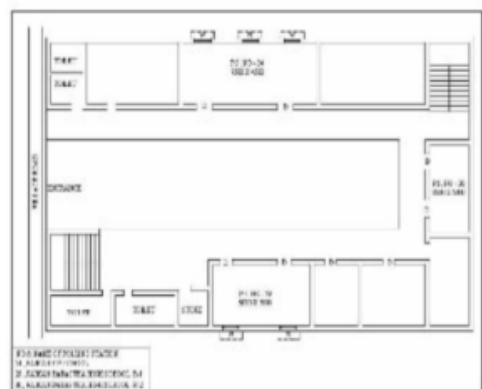

নির্বাচক নিবন্ধন আধিকারিকের স্বাক্ষর

Nazri Naksha

Google Map View

Polling Station Building Front View

Polling Station Front View

Cad View

Key MAP View

1 নাম : সাহানারা বিবি স্বামীর নাম: সামসুদ্দিন সেখ বাড়ির নং : n0059 বয়স : 38 লিঙ্গ : মহিলা	ARN1422252 ফটো উপলব্ধ	2 নাম : আনোয়ার সেখ পিতার নাম: রমজান সেখ বাড়ির নং : n0059 বয়স : 30 লিঙ্গ : পুরুষ	ARN1614866 ফটো উপলব্ধ	3 নাম : আলাউদ্দিন সেখ পিতার নাম: ইসাহক সেখ বাড়ির নং : ২৫৫ বয়স : 28 লিঙ্গ : পুরুষ	ARN1614817 ফটো উপলব্ধ
4 নাম : নারগিস বিবি স্বামীর নাম: সামসুদ্দিন সেখ বাড়ির নং : 285 বয়স : 30 লিঙ্গ : মহিলা	ARN1614809 ফটো উপলব্ধ	5 নাম : নারগিস খান পিতার নাম: নুর ইসলাম খান বাড়ির নং : n0053 বয়স : 28 লিঙ্গ : মহিলা	ARN1614908 ফটো উপলব্ধ	6 নাম : সাবিনা বিবি স্বামীর নাম: কিবরিয়া মোল্লা বাড়ির নং : n0066 বয়স : 40 লিঙ্গ : মহিলা	ARN1327683 ফটো উপলব্ধ
7 নাম : আনোয়ারা বিবি স্বামীর নাম: সাহারুদ্দিন সেখ বাড়ির নং : n0059 বয়স : 38 লিঙ্গ : মহিলা	ARN1422260 ফটো উপলব্ধ	8 নাম : মনোয়ারা সেখ স্বামীর নাম: রমজান সেখ বাড়ির নং : n0059 বয়স : 49 লিঙ্গ : মহিলা	GPR2288058 ফটো উপলব্ধ	9 নাম : সাহারুদ্দিন সেখ পিতার নাম: নুরইসলাম সেখ বাড়ির নং : n0059 বয়স : 55 লিঙ্গ : পুরুষ	WB/17/118/174122 ফটো উপলব্ধ
10 নাম : মইনুদ্দিন সেখ মায়ের নাম: সাহারন বেওয়া বাড়ির নং : n0059 বয়স : 36 লিঙ্গ : পুরুষ	ARN1238765 ফটো উপলব্ধ	11 নাম : নুর খাতুন বিবি স্বামীর নাম: গোহর বাড়ির নং : n0061 বয়স : 68 লিঙ্গ : মহিলা	ARN2331544 ফটো উপলব্ধ	12 নাম : জরিলা বেওয়া মায়ের নাম: আশিয়া বিবি বাড়ির নং : ২১২ বয়স : 47 লিঙ্গ : মহিলা	ARN1049386 ফটো উপলব্ধ
13 নাম : আশিয়া স্বামীর নাম: ইউনিস বাড়ির নং : n0088 বয়স : 68 লিঙ্গ : মহিলা	WB/17/118/174208 ফটো উপলব্ধ	14 নাম : ক্যাশিমরাবিবি স্বামীর নাম: ইদ্রিশ বাড়ির নং : n0079 বয়স : 55 লিঙ্গ : মহিলা	WB/17/118/174270 ফটো উপলব্ধ	15 নাম : সামিরুল্লা সেখ পিতার নাম: সওগাত সেখ বাড়ির নং : বাড়াস্তা বয়স : 35 লিঙ্গ : পুরুষ	ARN1049311 ফটো উপলব্ধ
16 নাম : খয়রন বিবি স্বামীর নাম: সওগাত বাড়ির নং : n0077 বয়স : 66 লিঙ্গ : মহিলা	WB/17/118/174285 ফটো উপলব্ধ	17 নাম : সাবিনা ইয়াসমিন বিবি স্বামীর নাম: আব্দুল হাসেম খান বাড়ির নং : n0053 বয়স : 49 লিঙ্গ : মহিলা	GPR1497676 ফটো উপলব্ধ	18 নাম : সুপ্রিয়া খান স্বামীর নাম: নুরইসলাম খান বাড়ির নং : n0053 বয়স : 55 লিঙ্গ : মহিলা	GPR1497395 ফটো উপলব্ধ
19 নাম : নুরইসলাম খান পিতার নাম: মালেক খান বাড়ির নং : n0053 বয়স : 55 লিঙ্গ : পুরুষ	WB/17/118/174281 ফটো উপলব্ধ	20 নাম : আবদুলহাসেম খান পিতার নাম: মালেক খান বাড়ির নং : n0053 বয়স : 57 লিঙ্গ : পুরুষ	WB/17/118/174524 ফটো উপলব্ধ	21 নাম : তনজা বিবি স্বামীর নাম: রহমত খান বাড়ির নং : n0048 বয়স : 43 লিঙ্গ : মহিলা	GPR1991470 ফটো উপলব্ধ
22 নাম : পারমিতা খাঁ স্বামীর নাম: প্রহ্লাদ খাঁ বাড়ির নং : n0061 বয়স : 30 লিঙ্গ : মহিলা	ARN1422187 ফটো উপলব্ধ	23 নাম : নজরুল খাঁ পিতার নাম: গোহর খাঁ বাড়ির নং : 281 বয়স : 37 লিঙ্গ : পুরুষ	ARN1181411 ফটো উপলব্ধ	24 নাম : রোজিনা বিবি স্বামীর নাম: ফিরোজ খাঁ বাড়ির নং : 280 বয়স : 37 লিঙ্গ : মহিলা	ARN0122382 ফটো উপলব্ধ
25 নাম : বেগমবিবি স্বামীর নাম: আবুল বাড়ির নং : 249 বয়স : 83 লিঙ্গ : মহিলা	ARN1903533 ফটো উপলব্ধ	26 নাম : মনিরা বিবি স্বামীর নাম: আজিজুল সেখ বাড়ির নং : 249 বয়স : 49 লিঙ্গ : মহিলা	GPR2616357 ফটো উপলব্ধ	27 নাম : সিরাজুল সেখ পিতার নাম: আবুল সেখ বাড়ির নং : ২৪৯ বয়স : 56 লিঙ্গ : পুরুষ	GPR1118215 ফটো উপলব্ধ
28 নাম : রীনা বিবি সেখ স্বামীর নাম: সিরাজুল সেখ বাড়ির নং : ২৪৯ বয়স : 40 লিঙ্গ : মহিলা	GPR2288173 ফটো উপলব্ধ	29 নাম : নজরুল সেখ পিতার নাম: ইব্রাহিম সেখ বাড়ির নং : n0075 বয়স : 37 লিঙ্গ : পুরুষ	ARN1095934 ফটো উপলব্ধ	30 নাম : জুলফকার সেখ পিতার নাম: ইব্রাহিম সেখ বাড়ির নং : n0076 বয়স : 49 লিঙ্গ : পুরুষ	GPR2549756 ফটো উপলব্ধ