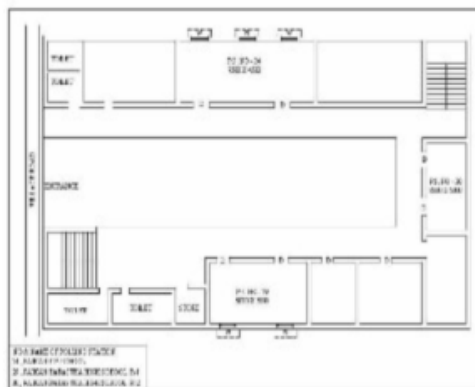

নির্বাচক নিবন্ধন আধিকারিকের স্বাক্ষর

Nazri Naksha

Google Map View

Polling Station Building Front View

Polling Station Front View

Cad View

Key MAP View

1 নাম : সুমিত্রা ঘোষ পিতার নাম: রাধাকান্ত ঘোষ বাড়ির নং : এন0000 বয়স : 40 লিঙ্গ : মহিলা	GPR2652931 ফটো উপলব্ধ	2 নাম : তনুশ্রী ঘোষ পিতার নাম: মহাদেব ঘোষ বাড়ির নং : এন0098 বয়স : 26 লিঙ্গ : মহিলা	ARN1794676 ফটো উপলব্ধ	3 নাম : মল্লিকা অধিকারী পিতার নাম: অজয় অধিকারী বাড়ির নং : এন0000 বয়স : 29 লিঙ্গ : মহিলা	ARN1521038 ফটো উপলব্ধ
4 নাম : অনিবার্ন ঘোষ পিতার নাম: অখিল কুমার ঘোষ বাড়ির নং : n0001 বয়স : 24 লিঙ্গ : পুরুষ	ARN2033082 ফটো উপলব্ধ	5 নাম : রুনা কয়াল স্বামীর নাম: তাপস কয়াল বাড়ির নং : n0001 বয়স : 49 লিঙ্গ : মহিলা	GPR1118645 ফটো উপলব্ধ	6 নাম : টুকাই ঘোষ পিতার নাম: দিলীপ ঘোষ বাড়ির নং : n0001 বয়স : 27 লিঙ্গ : পুরুষ	ARN1780816 ফটো উপলব্ধ
7 নাম : রিন্দু ঘোষ পিতার নাম: অরুণ ঘোষ বাড়ির নং : এন0000 বয়স : 25 লিঙ্গ : পুরুষ	ARN2130573 ফটো উপলব্ধ	8 নাম : অভয় ঘোষ পিতার নাম: সত্যেন্দ্র নাথ ঘোষ বাড়ির নং : এন0000 বয়স : 23 লিঙ্গ : পুরুষ	ARN2130359 ফটো উপলব্ধ	9 নাম : পূজা ঘোষ স্বামীর নাম: প্রদীপ ঘোষ বাড়ির নং : এন0000 বয়স : 24 লিঙ্গ : মহিলা	ARN2130771 ফটো উপলব্ধ
10 নাম : পল্লবী ঘোষ স্বামীর নাম: প্রসেনজিৎ ঘোষ বাড়ির নং : এন0000 বয়স : 31 লিঙ্গ : মহিলা	ARN2130755 ফটো উপলব্ধ	11 নাম : জিৎ মন্ডল মায়ের নাম: দীপা মন্ডল বাড়ির নং : এন001 বয়স : 22 লিঙ্গ : পুরুষ	ARN2195188 ফটো উপলব্ধ	12 নাম : অনন্যা ঘোষ পিতার নাম: অনিমেশ ঘোষ বাড়ির নং : এন001 বয়স : 22 লিঙ্গ : মহিলা	ARN2195196 ফটো উপলব্ধ
13 নাম : লাবনী ঘোষ পিতার নাম: গোবিন্দ ঘোষ বাড়ির নং : এন001 বয়স : 22 লিঙ্গ : মহিলা	ARN2195204 ফটো উপলব্ধ	14 নাম : মঙ্গলবীপ ঘোষ পিতার নাম: সুদর্শন ঘোষ বাড়ির নং : এন0001 বয়স : 23 লিঙ্গ : পুরুষ	ARN2202117 ফটো উপলব্ধ	15 নাম : অঙ্কিতা ঘোষ পিতার নাম: অসিত কুমার ঘোষ বাড়ির নং : এন0001 বয়স : 23 লিঙ্গ : মহিলা	ARN2202182 ফটো উপলব্ধ
16 নাম : সৌমদীপ ঘোষ পিতার নাম: মিন্টু ঘোষ বাড়ির নং : এন0001 বয়স : 22 লিঙ্গ : পুরুষ	ARN2202968 ফটো উপলব্ধ	17 নাম : প্রীতম কয়াল পিতার নাম: নিমাই কয়াল বাড়ির নং : এন0009 বয়স : 21 লিঙ্গ : পুরুষ	ARN2274066 ফটো উপলব্ধ	18 নাম : পম্পা কয়াল স্বামীর নাম: দেবব্রত কয়াল বাড়ির নং : N0000 বয়স : 27 লিঙ্গ : মহিলা	ARN2034486 ফটো উপলব্ধ
19 নাম : মৌমিতা কয়াল মান্না স্বামীর নাম: চিরঞ্জিত কয়াল বাড়ির নং : n0005 বয়স : 30 লিঙ্গ : মহিলা	ARN1717552 ফটো উপলব্ধ	20 নাম : দেবব্রত কয়াল পিতার নাম: পরিমল কয়াল বাড়ির নং : n0121 বয়স : 40 লিঙ্গ : পুরুষ	GPR2489797 ফটো উপলব্ধ	21 নাম : শ্যামলী কয়াল স্বামীর নাম: পরিমল কয়াল বাড়ির নং : n0121 বয়স : 61 লিঙ্গ : মহিলা	WB/17/118/171112 ফটো উপলব্ধ
22 নাম : পরিমল কয়াল পিতার নাম: নিরঞ্জন কয়াল বাড়ির নং : n0121 বয়স : 68 লিঙ্গ : পুরুষ	WB/17/118/171034 ফটো উপলব্ধ	23 নাম : শিখা কয়াল স্বামীর নাম: নিমাই কয়াল বাড়ির নং : n0009 বয়স : 50 লিঙ্গ : মহিলা	WB/17/118/171582 ফটো উপলব্ধ	24 নাম : নিমাই কয়াল পিতার নাম: উপেন্দ্র কয়াল বাড়ির নং : n0009 বয়স : 68 লিঙ্গ : পুরুষ	WB/17/118/171583 ফটো উপলব্ধ
25 নাম : চিরঞ্জিত কয়াল পিতার নাম: উপেন্দ্র কয়াল বাড়ির নং : n0005 বয়স : 44 লিঙ্গ : পুরুষ	GPR1498906 ফটো উপলব্ধ	26 নাম : অনিল কয়াল পিতার নাম: উপেন্দ্র কয়াল বাড়ির নং : n0005 বয়স : 52 লিঙ্গ : পুরুষ	WB/17/118/171139 ফটো উপলব্ধ	27 নাম : শকুন্তলা কয়াল স্বামীর নাম: তারাপদ কয়াল বাড়ির নং : n0005 বয়স : 73 লিঙ্গ : মহিলা	WB/17/118/171452 ফটো উপলব্ধ
28 নাম : পারুল কয়াল স্বামীর নাম: তারিনী কয়াল বাড়ির নং : n0005 বয়স : 83 লিঙ্গ : মহিলা	WB/17/118/171450 ফটো উপলব্ধ	29 নাম : সুমন্ত কয়াল পিতার নাম: শৈলেন কয়াল বাড়ির নং : n0004 বয়স : 33 লিঙ্গ : পুরুষ	ARN1239045 ফটো উপলব্ধ	30 নাম : সুকান্ত কয়াল পিতার নাম: শৈলেন কয়াল বাড়ির নং : n0004 বয়স : 34 লিঙ্গ : পুরুষ	ARN1181684 ফটো উপলব্ধ