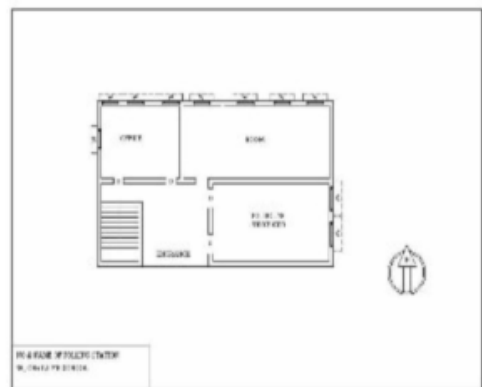

নির্বাচক নিবন্ধন আধিকারিকের স্বাক্ষর

Nazri Naksha

Google Map View

Polling Station Building Front View

Polling Station Front View

Cad View

Key MAP View

1 নাম : নুরজাহান বিবি স্বামীর নাম: আমজাদ মোল্লা বাড়ির নং : n0116 বয়স : 35 লিঙ্গ : মহিলা	ARN1528207 ফটো উপলব্ধ	2 নাম : নাসিরউদ্দিন মোল্লা পিতার নাম: রউপ মোল্লা বাড়ির নং : n0089 বয়স : 33 লিঙ্গ : পুরুষ	ARN1329838 ফটো উপলব্ধ	3 নাম : সাহাজাদি খাতুন মোল্লা পিতার নাম: আজু মোল্লা বাড়ির নং : n0051 বয়স : 36 লিঙ্গ : মহিলা	ARN1329721 ফটো উপলব্ধ
4 নাম : আমজাদ মোল্লা পিতার নাম: আজু মোল্লা বাড়ির নং : n0051 বয়স : 38 লিঙ্গ : পুরুষ	ARN1329713 ফটো উপলব্ধ	5 নাম : জবেদা বেগুয়া স্বামীর নাম: আজু মোল্লা বাড়ির নং : n0051 বয়স : 85 লিঙ্গ : মহিলা	GPR1995828 ফটো উপলব্ধ	6 নাম : আজিজ মণ্ডল পিতার নাম: আবুকালাম মণ্ডল বাড়ির নং : n0019 বয়স : 32 লিঙ্গ : পুরুষ	ARN1240613 ফটো উপলব্ধ
7 নাম : আনিসুর মন্ডল পিতার নাম: আবু কালাম মন্ডল বাড়ির নং : n0019 বয়স : 32 লিঙ্গ : পুরুষ	ARN1329598 ফটো উপলব্ধ	8 নাম : ইয়াসমিনা বিবি মণ্ডল স্বামীর নাম: কাসেদ আলি মণ্ডল বাড়ির নং : n0019 বয়স : 39 লিঙ্গ : মহিলা	GPR2616837 ফটো উপলব্ধ	9 নাম : সারিফা মণ্ডল স্বামীর নাম: আবুকাশেম মণ্ডল বাড়ির নং : n0019 বয়স : 43 লিঙ্গ : মহিলা	GPR2290732 ফটো উপলব্ধ
10 নাম : নাসিমা বিবি মণ্ডল স্বামীর নাম: আইউব মণ্ডল বাড়ির নং : n0019 বয়স : 44 লিঙ্গ : মহিলা	GPR1995687 ফটো উপলব্ধ	11 নাম : হাসেম আলি মণ্ডল পিতার নাম: মিহিরলাল মণ্ডল বাড়ির নং : n0019 বয়স : 46 লিঙ্গ : পুরুষ	GPR2491132 ফটো উপলব্ধ	12 নাম : কাসেদ আলি মন্ডল পিতার নাম: মিহিরলাল মন্ডল বাড়ির নং : n0019 বয়স : 43 লিঙ্গ : পুরুষ	GPR2194710 ফটো উপলব্ধ
13 নাম : আবুহোসেন মন্ডল পিতার নাম: মিহিরলাল মন্ডল বাড়ির নং : n0019 বয়স : 51 লিঙ্গ : পুরুষ	ARN0153536 ফটো উপলব্ধ	14 নাম : আবুকাশেম মন্ডল পিতার নাম: মিহিরলাল মন্ডল বাড়ির নং : n0019 বয়স : 55 লিঙ্গ : পুরুষ	WB/17/118/183280 ফটো উপলব্ধ	15 নাম : আইউব মন্ডল পিতার নাম: মিহিরলাল মন্ডল বাড়ির নং : n0019 বয়স : 57 লিঙ্গ : পুরুষ	WB/17/118/183232 ফটো উপলব্ধ
16 নাম : আলোমারা বিবি স্বামীর নাম: আবুকালাম মন্ডল বাড়ির নং : n0019 বয়স : 58 লিঙ্গ : মহিলা	WB/17/118/183126 ফটো উপলব্ধ	17 নাম : আবুকালাম মন্ডল পিতার নাম: মিহিরলাল মন্ডল বাড়ির নং : n0019 বয়স : 60 লিঙ্গ : পুরুষ	WB/17/118/183128 ফটো উপলব্ধ	18 নাম : আবজমিন বিবি স্বামীর নাম: মিহিরলাল মন্ডল বাড়ির নং : n0019 বয়স : 78 লিঙ্গ : মহিলা	GPR0323576 ফটো উপলব্ধ
19 নাম : আখালেক সেখ পিতার নাম: রহিম সেখ বাড়ির নং : n0085 বয়স : 51 লিঙ্গ : পুরুষ	GPR2291201 ফটো উপলব্ধ	20 নাম : আমিনা বিবি স্বামীর নাম: সারফুদ্দিন মোলা বাড়ির নং : এন0089 বয়স : 28 লিঙ্গ : মহিলা	ARN1842202 ফটো উপলব্ধ	21 নাম : সারফুদ্দিন মোল্লা পিতার নাম: আব্দুল রউফ মোল্লা বাড়ির নং : এন0089 বয়স : 29 লিঙ্গ : পুরুষ	ARN1842145 ফটো উপলব্ধ
22 নাম : সারুক মন্ডল পিতার নাম: আয়রুপ মন্ডল বাড়ির নং : এন0019 বয়স : 26 লিঙ্গ : পুরুষ	ARN1842111 ফটো উপলব্ধ	23 নাম : আনোয়ারা বিবি স্বামীর নাম: শাহআলাম সেখ বাড়ির নং : n0122 বয়স : 56 লিঙ্গ : মহিলা	ARN1704329 ফটো উপলব্ধ	24 নাম : ইয়াসিন সেখ পিতার নাম: আব্দুল রহিম বাড়ির নং : n0085 বয়স : 33 লিঙ্গ : পুরুষ	ARN1329747 ফটো উপলব্ধ
25 নাম : নুরজাহান বেগুয়া স্বামীর নাম: রউব মোল্লা বাড়ির নং : n0089 বয়স : 69 লিঙ্গ : মহিলা	GPR1996008 ফটো উপলব্ধ	26 নাম : নারগিসা সেখ স্বামীর নাম: মুজিবর সেখ বাড়ির নং : n0085 বয়স : 28 লিঙ্গ : মহিলা	ARN1781947 ফটো উপলব্ধ	27 নাম : রুকসোনা বিবি স্বামীর নাম: হাবিবুল সেখ বাড়ির নং : n0085 বয়স : 30 লিঙ্গ : মহিলা	ARN1719046 ফটো উপলব্ধ
28 নাম : আমেনা বিবি সেখ স্বামীর নাম: আব্দুল খালেক সেখ বাড়ির নং : n0085 বয়স : 44 লিঙ্গ : মহিলা	GPR2291219 ফটো উপলব্ধ	29 নাম : হাবিবুল সেখ পিতার নাম: আব্দুল রহিম সেখ বাড়ির নং : n0085 বয়স : 42 লিঙ্গ : পুরুষ	GPR1996453 ফটো উপলব্ধ	30 নাম : মুজিবর সেখ পিতার নাম: আব্দুল রহিম সেখ বাড়ির নং : n0085 বয়স : 42 লিঙ্গ : পুরুষ	GPR2291227 ফটো উপলব্ধ