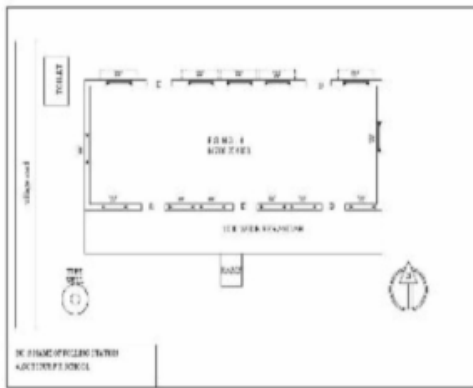

নির্বাচক নিবন্ধন আধিকারিকের স্বাক্ষর

Nazri Naksha

Google Map View

Polling Station Building Front View

Polling Station Front View

Cad View

Key MAP View

1	ARN1317502	নাম : অনুরাধা আদক স্বামীর নাম: সুজিত কুমার আদক বাড়ির নং : n0080 বয়স : 33 লিঙ্গ : মহিলা	ফটো উপলব্ধ	2	WB/17/118/036056	নাম : উৎপল কুমার আদক পিতার নাম: গোবিন্দ রাম আদক বাড়ির নং : n0073 বয়স : 52 লিঙ্গ : পুরুষ	ফটো উপলব্ধ	3	GPR1126077	নাম : রীনা আদক স্বামীর নাম: উৎপল কুমার আদক বাড়ির নং : n0102 বয়স : 44 লিঙ্গ : মহিলা	ফটো উপলব্ধ
4	ARN1709716	নাম : সীমা নকর স্বামীর নাম: টমটম নকর বাড়ির নং : n0118 বয়স : 31 লিঙ্গ : মহিলা	ফটো উপলব্ধ	5	ARN1830504	নাম : সৌরভ কয়াল পিতার নাম: উদয় কয়াল বাড়ির নং : এন0055 বয়স : 25 লিঙ্গ : পুরুষ	ফটো উপলব্ধ	6	ARN1709724	নাম : রাখী নকর পাত্র স্বামীর নাম: মঙ্গল নকর বাড়ির নং : n0118 বয়স : 30 লিঙ্গ : মহিলা	ফটো উপলব্ধ
7	ARN1412808	নাম : ছবিরানী কয়াল স্বামীর নাম: সুজয় কয়াল বাড়ির নং : n0055 বয়স : 30 লিঙ্গ : মহিলা	ফটো উপলব্ধ	8	TQB1192079	নাম : মৌসুমী কয়াল স্বামীর নাম: গনেশ কয়াল বাড়ির নং : n0118 বয়স : 32 লিঙ্গ : মহিলা	ফটো উপলব্ধ	9	WB/17/118/006156	নাম : বিশাখা কয়াল স্বামীর নাম: অনন্ত কয়াল বাড়ির নং : n0055 বয়স : 81 লিঙ্গ : মহিলা	ফটো উপলব্ধ
10	WB/17/118/006753	নাম : উদয় কয়াল পিতার নাম: অনন্ত কয়াল বাড়ির নং : n0055 বয়স : 49 লিঙ্গ : পুরুষ	ফটো উপলব্ধ	11	GPR1903889	নাম : রীনা কয়াল স্বামীর নাম: উদয় কয়াল বাড়ির নং : n0055 বয়স : 46 লিঙ্গ : মহিলা	ফটো উপলব্ধ	12	GPR1903897	নাম : সুজয় কয়াল পিতার নাম: অনন্ত কয়াল বাড়ির নং : n0055 বয়স : 44 লিঙ্গ : পুরুষ	ফটো উপলব্ধ
13	WB/17/118/006619	নাম : শবরী সামন্ত স্বামীর নাম: রঘুনাথ সামন্ত বাড়ির নং : n0055 বয়স : 53 লিঙ্গ : মহিলা	ফটো উপলব্ধ	14	ARN2105724	নাম : চৈতালি ঘারামী মন্ডল স্বামীর নাম: অনিমেস আঁথি মন্ডল বাড়ির নং : না বয়স : 37 লিঙ্গ : মহিলা	ফটো উপলব্ধ	15	ARN2009637	নাম : তুষার কুমার জানা পিতার নাম: সনত জানা বাড়ির নং : N0001 বয়স : 24 লিঙ্গ : পুরুষ	ফটো উপলব্ধ
16	ARN1773084	নাম : দীপঙ্কর জানা পিতার নাম: নিরঞ্জন জানা বাড়ির নং : n0169 বয়স : 27 লিঙ্গ : পুরুষ	ফটো উপলব্ধ	17	ARN1709708	নাম : কৃষ্ণা জানা স্বামীর নাম: দেবশীষ জানা বাড়ির নং : n0004 বয়স : 27 লিঙ্গ : মহিলা	ফটো উপলব্ধ	18	ARN1230085	নাম : সৌমিত্র জানা পিতার নাম: ভোলানাথ জানা বাড়ির নং : n0003 বয়স : 32 লিঙ্গ : পুরুষ	ফটো উপলব্ধ
19	WB/17/118/006213	নাম : সুষমা জানা স্বামীর নাম: মিহির জানা বাড়ির নং : n0001 বয়স : 59 লিঙ্গ : মহিলা	ফটো উপলব্ধ	20	GPR2207413	নাম : সনৎ জানা পিতার নাম: মিহির জানা বাড়ির নং : n0001 বয়স : 47 লিঙ্গ : পুরুষ	ফটো উপলব্ধ	21	GPR2207967	নাম : বৃহস্পতি জানা স্বামীর নাম: সনৎ জানা বাড়ির নং : n0001 বয়স : 42 লিঙ্গ : মহিলা	ফটো উপলব্ধ
22	GPR2475473	নাম : বসন্ত জানা পিতার নাম: মিহির জানা বাড়ির নং : n0001 বয়স : 42 লিঙ্গ : পুরুষ	ফটো উপলব্ধ	23	ARN1230093	নাম : সুকন্যা জানা স্বামীর নাম: বসন্ত জানা বাড়ির নং : n0001 বয়স : 34 লিঙ্গ : মহিলা	ফটো উপলব্ধ	24	GPR2207959	নাম : সুব্রত জানা পিতার নাম: মিহির জানা বাড়ির নং : n0001 বয়স : 42 লিঙ্গ : পুরুষ	ফটো উপলব্ধ
25	ARN1176270	নাম : মিতু জানা স্বামীর নাম: সুব্রত জানা বাড়ির নং : n0001 বয়স : 34 লিঙ্গ : মহিলা	ফটো উপলব্ধ	26	WB/17/118/006570	নাম : কাকলি জানা স্বামীর নাম: নিরঞ্জন জানা বাড়ির নং : n0002 বয়স : 56 লিঙ্গ : মহিলা	ফটো উপলব্ধ	27	ARN2287753	নাম : ভোলানাথ জানা পিতার নাম: অমর জানা বাড়ির নং : n0003 বয়স : 62 লিঙ্গ : পুরুষ	ফটো উপলব্ধ
28	WB/17/118/006128	নাম : শিবানী জানা স্বামীর নাম: ভোলানাথ জানা বাড়ির নং : n0003 বয়স : 55 লিঙ্গ : মহিলা	ফটো উপলব্ধ	29	ARN1046226	নাম : রাজু জানা পিতার নাম: ভোলানাথ জানা বাড়ির নং : n0003 বয়স : 36 লিঙ্গ : মহিলা	ফটো উপলব্ধ	30	ARN1317379	নাম : বিপাশা জানা(মন্ডল) স্বামীর নাম: রাজু জানা বাড়ির নং : n0003 বয়স : 35 লিঙ্গ : মহিলা	ফটো উপলব্ধ