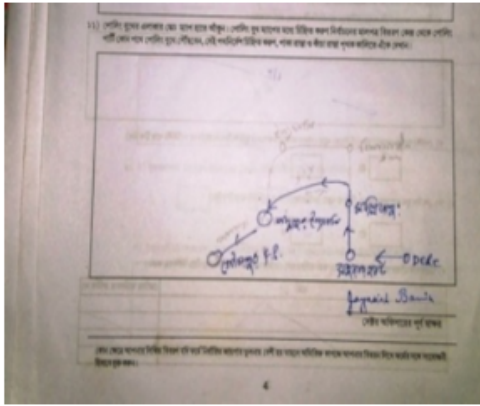

Nazri Naksha