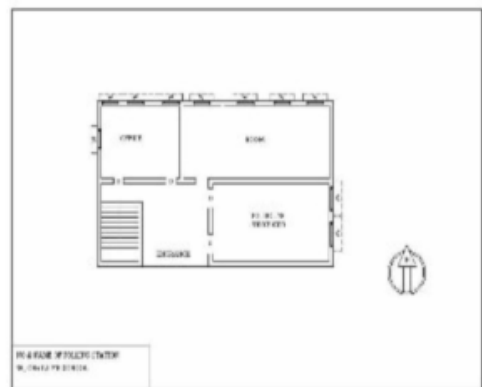

নির্বাচক নিবন্ধন আধিকারিকের স্বাক্ষর

Nazri Naksha

Google Map View

Polling Station Building Front View

Polling Station Front View

Cad View

Key MAP View

1 নাম : আব্দুল সুকুর সেখ পিতার নাম: আব্দুল্লা সেখ বাড়ির নং : n0023 বয়স : 37 লিঙ্গ : পুরুষ	ARN1099118 ফটো উপলব্ধ	2 নাম : আবদুল্লা সেখ পিতার নাম: রাইহান সেখ বাড়ির নং : n0023 বয়স : 66 লিঙ্গ : পুরুষ	WB/17/118/186538 ফটো উপলব্ধ	3 নাম : নুরেননেসা বেওয়া স্বামীর নাম: আলিয়া সেখ বাড়ির নং : n0023 বয়স : 72 লিঙ্গ : মহিলা	GPR2552289 ফটো উপলব্ধ
4 নাম : এয়া বিবি স্বামীর নাম: আমিন সোয়ানী মোল্লা বাড়ির নং : n0176 বয়স : 30 লিঙ্গ : মহিলা	ARN1425354 ফটো উপলব্ধ	5 নাম : সেখ মিরন আলি পিতার নাম: আকবর সেখ বাড়ির নং : n0155 বয়স : 68 লিঙ্গ : পুরুষ	GPR2294346 ফটো উপলব্ধ	6 নাম : শীলা বিবি স্বামীর নাম: মিরন আলি বাড়ির নং : n0155 বয়স : 62 লিঙ্গ : মহিলা	GPR2294353 ফটো উপলব্ধ
7 নাম : হিয়াতন বিবি স্বামীর নাম: আরোফ মিন্ত্রী বাড়ির নং : n0034 বয়স : 66 লিঙ্গ : মহিলা	GPR2552008 ফটো উপলব্ধ	8 নাম : রেহেনা বিবি স্বামীর নাম: সাবির মিন্ত্রী বাড়ির নং : n0034 বয়স : 38 লিঙ্গ : মহিলা	ARN1099100 ফটো উপলব্ধ	9 নাম : হাবিব মিন্ত্রী পিতার নাম: আরোফ বাড়ির নং : n0034 বয়স : 38 লিঙ্গ : পুরুষ	ARN0160440 ফটো উপলব্ধ
10 নাম : জাহির মিন্ত্রী পিতার নাম: আরফ আলি মিন্ত্রী বাড়ির নং : n0034 বয়স : 32 লিঙ্গ : পুরুষ	ARN1330323 ফটো উপলব্ধ	11 নাম : শাফিয়া সেখ স্বামীর নাম: আবদুল্লা সেখ বাড়ির নং : n0023 বয়স : 61 লিঙ্গ : মহিলা	WB/17/118/186397 ফটো উপলব্ধ	12 নাম : সামিরন বিবি স্বামীর নাম: আশাদুল সেখ বাড়ির নং : n0093 বয়স : 35 লিঙ্গ : মহিলা	ARN1618941 ফটো উপলব্ধ
13 নাম : বাবুসোনা সেখ পিতার নাম: বাবুল সেখ বাড়ির নং : n0001 বয়স : 27 লিঙ্গ : পুরুষ	ARN2045557 ফটো উপলব্ধ	14 নাম : রাকিয়া খাতুন স্বামীর নাম: জহির মিন্ত্রী বাড়ির নং : n0001 বয়স : 24 লিঙ্গ : মহিলা	ARN2045425 ফটো উপলব্ধ	15 নাম : সেখ সাজাহান পিতার নাম: ভূতো সেখ বাড়ির নং : n0009 বয়স : 72 লিঙ্গ : পুরুষ	ARN2093375 ফটো উপলব্ধ
16 নাম : কুতুবউদ্দিন পিতার নাম: মহিম বাড়ির নং : n0093 বয়স : 42 লিঙ্গ : পুরুষ	GPR2294403 ফটো উপলব্ধ	17 নাম : সেখ আব্দুল রসিদ পিতার নাম: জমির সেখ বাড়ির নং : 091 বয়স : 76 লিঙ্গ : পুরুষ	ARN1917806 ফটো উপলব্ধ	18 নাম : নূর কেশম বিবি স্বামীর নাম: সেখ আব্দুল রসিদ বাড়ির নং : n0180 বয়স : 61 লিঙ্গ : মহিলা	GPR2552297 ফটো উপলব্ধ
19 নাম : বাবুল সেখ পিতার নাম: সবেদ সেখ বাড়ির নং : n0180 বয়স : 44 লিঙ্গ : পুরুষ	GPR2000883 ফটো উপলব্ধ	20 নাম : ছবি বিবি স্বামীর নাম: বাবুল সেখ বাড়ির নং : n0180 বয়স : 37 লিঙ্গ : মহিলা	ARN1183615 ফটো উপলব্ধ	21 নাম : নূর আলম সেখ পিতার নাম: আব্দুল হালিম সেখ বাড়ির নং : n0180 বয়স : 36 লিঙ্গ : পুরুষ	GPR2660702 ফটো উপলব্ধ
22 নাম : রেবেকা সুলতানা স্বামীর নাম: রমিজ সেখ বাড়ির নং : n0180 বয়স : 34 লিঙ্গ : মহিলা	ARN1425214 ফটো উপলব্ধ	23 নাম : ফতেনুর বেওয়া স্বামীর নাম: মহিম সেখ বাড়ির নং : n0093 বয়স : 75 লিঙ্গ : মহিলা	ARN2333904 ফটো উপলব্ধ	24 নাম : আনসুরা বিবি সেখ স্বামীর নাম: আলিনুর সেখ বাড়ির নং : n0093 বয়স : 53 লিঙ্গ : মহিলা	GPR2552073 ফটো উপলব্ধ
25 নাম : আলমগীর সেখ পিতার নাম: আলিনুর সেখ বাড়ির নং : n0093 বয়স : 32 লিঙ্গ : পুরুষ	ARN1330406 ফটো উপলব্ধ	26 নাম : বিল্লাল সেখ পিতার নাম: মহিম সেখ বাড়ির নং : n0093 বয়স : 49 লিঙ্গ : পুরুষ	GPR2294387 ফটো উপলব্ধ	27 নাম : সায়রা বিবি সেখ স্বামীর নাম: বিল্লাল সেখ বাড়ির নং : n0093 বয়স : 42 লিঙ্গ : মহিলা	GPR2294395 ফটো উপলব্ধ
28 নাম : রেহেনা বিবি মওল স্বামীর নাম: কুতুবউদ্দিন সেখ বাড়ির নং : n0093 বয়স : 38 লিঙ্গ : মহিলা	CGB2980126 ফটো উপলব্ধ	29 নাম : রূপসোনা বিবি স্বামীর নাম: মোরসেলিম বাড়ির নং : n0093 বয়স : 42 লিঙ্গ : মহিলা	GPR2294411 ফটো উপলব্ধ	30 নাম : আশাদুল সেখ পিতার নাম: মহিম সেখ বাড়ির নং : n0093 বয়স : 38 লিঙ্গ : পুরুষ	GPR2660405 ফটো উপলব্ধ