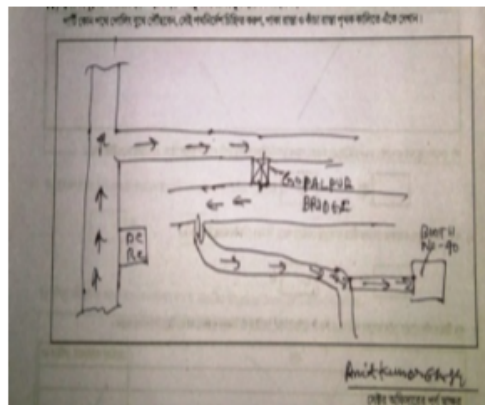

Nazri Naksha