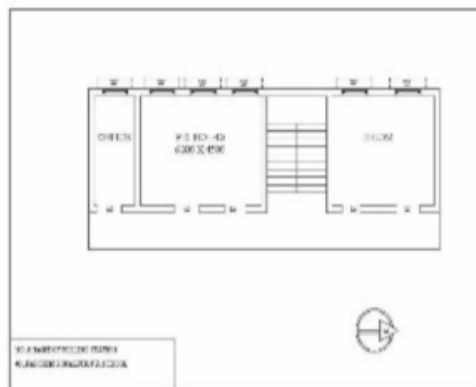

নির্বাচক নিবন্ধন আধিকারিকের স্বাক্ষর

Nazri Naksha

Google Map View

Polling Station Building Front View

Polling Station Front View

Cad View

Key MAP View

1 নাম : সৈয়দা আসিয়া বেগম স্বামীর নাম: সৈয়দ মশিউজ্জামান শাহ বাড়ির নং : n0128 বয়স : 50 লিঙ্গ : মহিলা ফটো উপলব্ধ	WB/17/118/189863	2 নাম : সোনাবানু বিবি স্বামীর নাম: আবদুল্লা শেখ বাড়ির নং : n0103 বয়স : 61 লিঙ্গ : মহিলা ফটো উপলব্ধ	GPR2002988	3 নাম : ওমরাতোন বিবি কয়াল স্বামীর নাম: সফিউল্লা বাড়ির নং : n0103 বয়স : 43 লিঙ্গ : মহিলা ফটো উপলব্ধ	GPR2296994
4 নাম : সাবির সেখ পিতার নাম: আবদুল্লা সেখ বাড়ির নং : n0103 বয়স : 31 লিঙ্গ : পুরুষ ফটো উপলব্ধ	ARN1426378	5 নাম : রাজিয়া বিবি পিতার নাম: আসরাফুল সেখ বাড়ির নং : n0107 বয়স : 40 লিঙ্গ : মহিলা ফটো উপলব্ধ	ARN1529387	6 নাম : আসরাফুল সেখ পিতার নাম: সাইদ সেখ বাড়ির নং : n0107 বয়স : 32 লিঙ্গ : পুরুষ ফটো উপলব্ধ	ARN1426196
7 নাম : পিয়ারী বিবি স্বামীর নাম: জিয়াফুল সেখ বাড়ির নং : n0144 বয়স : 35 লিঙ্গ : মহিলা ফটো উপলব্ধ	GPR2661056	8 নাম : তনুজা বিবি স্বামীর নাম: রওসন সেখ বাড়ির নং : n0142 বয়স : 44 লিঙ্গ : মহিলা ফটো উপলব্ধ	GPR2552917	9 নাম : হাসিনা বিবি স্বামীর নাম: জাকির মন্ডল বাড়ির নং : n0144 বয়স : 50 লিঙ্গ : মহিলা ফটো উপলব্ধ	WB/17/118/189404
10 নাম : জিয়াফুল সেখ পিতার নাম: মুনসুর সেখ বাড়ির নং : n0144 বয়স : 47 লিঙ্গ : পুরুষ ফটো উপলব্ধ	GPR1498757	11 নাম : সামিনা বিবি মোল্লা স্বামীর নাম: আতফর রহমান মোল্লা বাড়ির নং : n0144 বয়স : 44 লিঙ্গ : মহিলা ফটো উপলব্ধ	GPR2297356	12 নাম : হালিমা বিবি স্বামীর নাম: সেখ সাহিদ বাড়ির নং : n0059 বয়স : 28 লিঙ্গ : মহিলা ফটো উপলব্ধ	ARN2047363
13 নাম : মুসলিমা বিবি স্বামীর নাম: জাকির হোসেন সেখ বাড়ির নং : n0132 বয়স : 32 লিঙ্গ : মহিলা ফটো উপলব্ধ	ARN1425024	14 নাম : সাহেরা বিবি স্বামীর নাম: আবদুল রহমান সেখ বাড়ির নং : n0059 বয়স : 61 লিঙ্গ : মহিলা ফটো উপলব্ধ	ARN2335107	15 নাম : সাহেনা বিবি সেখ স্বামীর নাম: হাল্লান সেখ বাড়ির নং : n0059 বয়স : 56 লিঙ্গ : মহিলা ফটো উপলব্ধ	WB/17/118/189175
16 নাম : সেলিম আক্তার সেখ পিতার নাম: আব্দুল হাল্লান সেখ বাড়ির নং : n0059 বয়স : 40 লিঙ্গ : পুরুষ ফটো উপলব্ধ	GPR2298560	17 নাম : সেখ সাহিদ পিতার নাম: সেখ হাল্লান আলি বাড়ির নং : n0059 বয়স : 37 লিঙ্গ : পুরুষ ফটো উপলব্ধ	ARN1100320	18 নাম : সানিয়া বেগম স্বামীর নাম: মহিনুদ্দিন সেখ বাড়ির নং : n0059 বয়স : 33 লিঙ্গ : মহিলা ফটো উপলব্ধ	ARN1242817
19 নাম : হাদিসা বিবি স্বামীর নাম: নুর হোসেন সেখ বাড়ির নং : n0110 বয়স : 40 লিঙ্গ : মহিলা ফটো উপলব্ধ	ARN1426576	20 নাম : মৈতুল্লেসা বিবি স্বামীর নাম: সেলিম আক্তার সেখ বাড়ির নং : n0059 বয়স : 32 লিঙ্গ : মহিলা ফটো উপলব্ধ	ARN1720325	21 নাম : সামিনা বানো স্বামীর নাম: সেলিম মণ্ডল বাড়ির নং : n0144 বয়স : 42 লিঙ্গ : মহিলা ফটো উপলব্ধ	GPR2298503
22 নাম : সানোয়ারা বিবি স্বামীর নাম: আলতাভ হোসেন সেখ বাড়ির নং : n0135 বয়স : 40 লিঙ্গ : মহিলা ফটো উপলব্ধ	GPR2660678	23 নাম : সেখ সাহাফুল ইসলাম পিতার নাম: সেখ হাল্লান আলি বাড়ির নং : এন0059 বয়স : 25 লিঙ্গ : পুরুষ ফটো উপলব্ধ	ARN1843762	24 নাম : সেখ মোসলেম রিয়াজ পিতার নাম: রজব আলি সেখ বাড়ির নং : গোপালপুর বয়স : 25 লিঙ্গ : পুরুষ ফটো উপলব্ধ	ARN2001998
25 নাম : নুরসুবা বিবি স্বামীর নাম: সলিম সেখ বাড়ির নং : n0145 বয়স : 35 লিঙ্গ : মহিলা ফটো উপলব্ধ	ARN1099795	26 নাম : আমিনা বিবি স্বামীর নাম: সাইদ সেখ বাড়ির নং : n0108 বয়স : 33 লিঙ্গ : মহিলা ফটো উপলব্ধ	ARN1426501	27 নাম : মহিনুদ্দিন সেখ পিতার নাম: রওসন আলি সেখ বাড়ির নং : n0059 বয়স : 41 লিঙ্গ : পুরুষ ফটো উপলব্ধ	ARN0170191
28 নাম : আফতাব আলম সেখ পিতার নাম: আব্দুল রহমান সেখ বাড়ির নং : n0059 বয়স : 39 লিঙ্গ : পুরুষ ফটো উপলব্ধ	GPR2617983	29 নাম : নুরজামাল লস্কর পিতার নাম: সামাদ লস্কর বাড়ির নং : এন0001 বয়স : 22 লিঙ্গ : পুরুষ ফটো উপলব্ধ	ARN2202562	30 নাম : অনিশা খাতুন পিতার নাম: মোফিজুল ইসলাম বেগ বাড়ির নং : এন0001 বয়স : 25 লিঙ্গ : মহিলা ফটো উপলব্ধ	TQB1683739