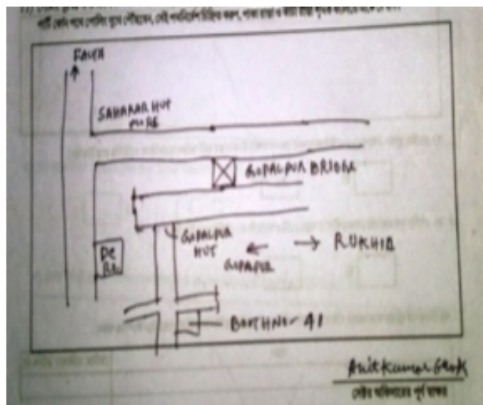

Nazri Naksha