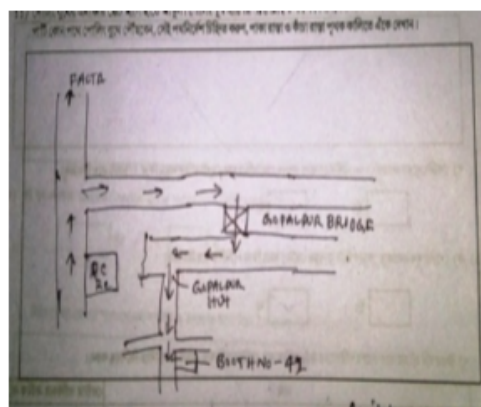

নির্বাচক নিবন্ধন আধিকারিকের স্বাক্ষর

Nazri Naksha

Google Map View

Polling Station Building Front View

Polling Station Front View

Cad View

Key MAP View

1 নাম : সাকিলা বেওয়া স্বামীর নাম: সানোয়ার সেখ বাড়ির নং : n0104 বয়স : 60 লিঙ্গ : মহিলা	ARN1924125 ফটো উপলব্ধ	2 নাম : মইদুল ইসলাম মল্লিক পিতার নাম: গফফার মল্লিক বাড়ির নং : n0141 বয়স : 34 লিঙ্গ : পুরুষ	ARN1427160 ফটো উপলব্ধ	3 নাম : নুরুদ্দিন সেখ পিতার নাম: রহমত সেখ বাড়ির নং : n0087 বয়স : 45 লিঙ্গ : পুরুষ	GPR2004554 ফটো উপলব্ধ
4 নাম : ফতোমা বিবি স্বামীর নাম: নুরুদ্দিন সেখ বাড়ির নং : n0087 বয়স : 40 লিঙ্গ : মহিলা	GPR2618205 ফটো উপলব্ধ	5 নাম : আক্তার সেখ পিতার নাম: সবুরালী সেখ বাড়ির নং : n0090 বয়স : 55 লিঙ্গ : পুরুষ	WB/17/118/192769 ফটো উপলব্ধ	6 নাম : মুর্শিদা বিবি সেখ স্বামীর নাম: আক্তার সেখ বাড়ির নং : n0090 বয়স : 51 লিঙ্গ : মহিলা	WB/17/118/192318 ফটো উপলব্ধ
7 নাম : রবিয়েল সেখ পিতার নাম: সবুর আলি সেখ বাড়ির নং : n0090 বয়স : 50 লিঙ্গ : পুরুষ	GPR2492429 ফটো উপলব্ধ	8 নাম : নাসিমা বিবি সেখ স্বামীর নাম: রবিয়েল সেখ বাড়ির নং : n0090 বয়স : 44 লিঙ্গ : মহিলা	GPR2299188 ফটো উপলব্ধ	9 নাম : আলাউদ্দিন সেখ পিতার নাম: সবুরালি সেখ বাড়ির নং : n0090 বয়স : 44 লিঙ্গ : পুরুষ	GPR2299196 ফটো উপলব্ধ
10 নাম : হাপিজা বিবি সেখ স্বামীর নাম: আলাউদ্দিন সেখ বাড়ির নং : n0090 বয়স : 36 লিঙ্গ : মহিলা	ARN1243740 ফটো উপলব্ধ	11 নাম : সফিউদ্দিন সেখ পিতার নাম: সবুরআলী সেখ বাড়ির নং : n0090 বয়স : 39 লিঙ্গ : পুরুষ	ARN0177790 ফটো উপলব্ধ	12 নাম : সেলিমা বিবি স্বামীর নাম: সফিউদ্দিন সেখ বাড়ির নং : n0090 বয়স : 35 লিঙ্গ : মহিলা	ARN1243666 ফটো উপলব্ধ
13 নাম : গফফার সেখ পিতার নাম: রহমত সেখ বাড়ির নং : n0087 বয়স : 67 লিঙ্গ : পুরুষ	WB/17/118/192095 ফটো উপলব্ধ	14 নাম : মরিয়ম বিবি স্বামীর নাম: গফফার সেখ বাড়ির নং : n0087 বয়স : 59 লিঙ্গ : মহিলা	ARN1977644 ফটো উপলব্ধ	15 নাম : গোলাম আলামিন সেখ পিতার নাম: সানোয়ার সেখ বাড়ির নং : এন0104 বয়স : 26 লিঙ্গ : পুরুষ	ARN1844075 ফটো উপলব্ধ
16 নাম : নুরুন্নেশা বিবি স্বামীর নাম: সেখ গোলাম মোস্তফা বাড়ির নং : n0141 বয়স : 63 লিঙ্গ : মহিলা	ARN2006658 ফটো উপলব্ধ	17 নাম : সফিকুল সেখ পিতার নাম: সানোয়ার সেখ বাড়ির নং : n0104 বয়স : 33 লিঙ্গ : পুরুষ	ARN1243526 ফটো উপলব্ধ	18 নাম : রাবিয়া বিবি স্বামীর নাম: মইদুল ইসলাম মল্লিক বাড়ির নং : n0141 বয়স : 41 লিঙ্গ : মহিলা	ARN1721109 ফটো উপলব্ধ
19 নাম : রেশমা বিবি স্বামীর নাম: সাহাদত সেখ বাড়ির নং : n0149 বয়স : 35 লিঙ্গ : মহিলা	ARN1721117 ফটো উপলব্ধ	20 নাম : সাকিলা বিবি স্বামীর নাম: নাসিম আলি সেখ বাড়ির নং : n0003 বয়স : 56 লিঙ্গ : মহিলা	WB/17/118/192402 ফটো উপলব্ধ	21 নাম : সাপিয়া বেওয়া স্বামীর নাম: সবুরালী সেখ বাড়ির নং : n0090 বয়স : 76 লিঙ্গ : মহিলা	WB/17/118/192329 ফটো উপলব্ধ
22 নাম : নুরখাতুন বেওয়া স্বামীর নাম: রহমত সেখ বাড়ির নং : n0087 বয়স : 40 লিঙ্গ : মহিলা	WB/17/118/192503 ফটো উপলব্ধ	23 নাম : জামিলা বিবি স্বামীর নাম: আসাদুল জামাল সেখ বাড়ির নং : n0162 বয়স : 37 লিঙ্গ : মহিলা	ARN1243310 ফটো উপলব্ধ	24 নাম : মামনি বিবি স্বামীর নাম: আসরাফ সেখ বাড়ির নং : n0164 বয়স : 31 লিঙ্গ : মহিলা	ARN1620566 ফটো উপলব্ধ
25 নাম : গহর আলি সেখ পিতার নাম: রহমত আলি সেখ বাড়ির নং : n0087 বয়স : 48 লিঙ্গ : পুরুষ	ARN2095560 ফটো উপলব্ধ	26 নাম : সাহিদ আফ্রিদি সেখ পিতার নাম: রবিয়েল সেখ বাড়ির নং : এন0090 বয়স : 23 লিঙ্গ : পুরুষ	ARN2141232 ফটো উপলব্ধ	27 নাম : রাশেদ আলি সেখ মায়ের নাম: নসিম আলি সেখ বাড়ির নং : এন0003 বয়স : 23 লিঙ্গ : পুরুষ	ARN2141109 ফটো উপলব্ধ
28 নাম : আসমিরা বিবি স্বামীর নাম: গহর আলি সেখ বাড়ির নং : n0087 বয়স : 39 লিঙ্গ : মহিলা	GPR2618213 ফটো উপলব্ধ	29 নাম : গোলাম আযহার সেখ পিতার নাম: নুর ইসলাম সেখ বাড়ির নং : এন0000 বয়স : 25 লিঙ্গ : পুরুষ	ARN2049617 ফটো উপলব্ধ	30 নাম : সাকির সেখ পিতার নাম: আক্তার সেখ বাড়ির নং : এন0090 বয়স : 23 লিঙ্গ : পুরুষ	ARN2182731 ফটো উপলব্ধ