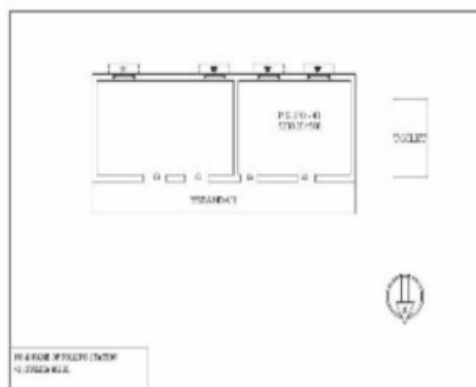

নির্বাচক নিবন্ধন আধিকারিকের স্বাক্ষর

Nazri Naksha

Google Map View

Polling Station Building Front View

Polling Station Front View

Cad View

Key MAP View

1 নাম : মুর্শিদা বিবি স্বামীর নাম: সফিনুর মণ্ডল বাড়ির নং : n0095 বয়স : 34 লিঙ্গ : মহিলা	ARN1427426 ফটো উপলব্ধ	2 নাম : নসিম বিবি স্বামীর নাম: গফফার বাড়ির নং : n0001 বয়স : 51 লিঙ্গ : মহিলা	WB/17/118/189513 ফটো উপলব্ধ	3 নাম : মানসুর আলম সেখ পিতার নাম: সামসুদ্দিন সেখ বাড়ির নং : n0081 বয়স : 28 লিঙ্গ : পুরুষ	ARN1721307 ফটো উপলব্ধ
4 নাম : সামিমা বিবি স্বামীর নাম: হাবিব আহসান মোল্লা বাড়ির নং : n0064 বয়স : 33 লিঙ্গ : মহিলা	ARN1704477 ফটো উপলব্ধ	5 নাম : শুকুরি বিবি স্বামীর নাম: সামসুল মণ্ডল বাড়ির নং : 101 বয়স : 41 লিঙ্গ : মহিলা	GPR2492338 ফটো উপলব্ধ	6 নাম : সামসুল আলম সেখ পিতার নাম: সামসুদ্দিন সেখ বাড়ির নং : n0081 বয়স : 32 লিঙ্গ : পুরুষ	ARN1244268 ফটো উপলব্ধ
7 নাম : সারফুদ্দিন সেখ পিতার নাম: সিরাজ সেখ বাড়ির নং : n0081 বয়স : 42 লিঙ্গ : পুরুষ	GPR2006310 ফটো উপলব্ধ	8 নাম : নাজিরা বিবি সেখ পিতার নাম: সারফুদ্দিন সেখ বাড়ির নং : n0081 বয়স : 40 লিঙ্গ : মহিলা	ARN1083633 ফটো উপলব্ধ	9 নাম : মাফুজা বিবি স্বামীর নাম: হেলালউদ্দিন বাড়ির নং : n0064 বয়স : 42 লিঙ্গ : মহিলা	GPR2299915 ফটো উপলব্ধ
10 নাম : হাবিব আহসান মোল্লা পিতার নাম: ফজেল আলি মোল্লা বাড়ির নং : n0064 বয়স : 38 লিঙ্গ : পুরুষ	ARN0181529 ফটো উপলব্ধ	11 নাম : জহরা বিবি স্বামীর নাম: সাদেক হালদার বাড়ির নং : n0061 বয়স : 80 লিঙ্গ : মহিলা	WB/17/118/192211 ফটো উপলব্ধ	12 নাম : আলমদ্দিন হালদার পিতার নাম: সাদেক হালদার বাড়ির নং : n0061 বয়স : 56 লিঙ্গ : পুরুষ	WB/17/118/192084 ফটো উপলব্ধ
13 নাম : রুপবান বিবি স্বামীর নাম: আলমদ্দিন হালদার বাড়ির নং : n0061 বয়স : 43 লিঙ্গ : মহিলা	GPR2006351 ফটো উপলব্ধ	14 নাম : আলিহোসেন হালদার পিতার নাম: সাদেক হালদার বাড়ির নং : n0061 বয়স : 50 লিঙ্গ : পুরুষ	WB/17/118/192348 ফটো উপলব্ধ	15 নাম : সোনাবান বিবি স্বামীর নাম: আলিহোসেন হালদার বাড়ির নং : n0061 বয়স : 44 লিঙ্গ : মহিলা	GPR2006377 ফটো উপলব্ধ
16 নাম : জাসমিনা বিবি স্বামীর নাম: হাপিজুল সেখ বাড়ির নং : n0099 বয়স : 38 লিঙ্গ : মহিলা	ARN1287929 ফটো উপলব্ধ	17 নাম : রফিকুল হালদার পিতার নাম: আলিমদ্দিন হালদার বাড়ির নং : n0061 বয়স : 24 লিঙ্গ : পুরুষ	ARN2050912 ফটো উপলব্ধ	18 নাম : সায়রা বানু বিবি পিতার নাম: আহাদ মন্ডল বাড়ির নং : n0092 বয়স : 53 লিঙ্গ : মহিলা	WB/17/118/201697 ফটো উপলব্ধ
19 নাম : সারুপ মায়ের নাম: সায়রা বানু বিবি বাড়ির নং : n0092 বয়স : 33 লিঙ্গ : পুরুষ	ARN1332055 ফটো উপলব্ধ	20 নাম : শেখ মনওয়ারা বিবি স্বামীর নাম: সামসুদ্দিন সেখ বাড়ির নং : n0081 বয়স : 59 লিঙ্গ : মহিলা	ARN2173342 ফটো উপলব্ধ	21 নাম : সামসুদ্দিন সেখ পিতার নাম: নাসিরুদ্দিন সেখ বাড়ির নং : n0081 বয়স : 54 লিঙ্গ : পুরুষ	GPR2006302 ফটো উপলব্ধ
22 নাম : কোরবান সেখ পিতার নাম: রহমান সেখ বাড়ির নং : n0034 বয়স : 32 লিঙ্গ : পুরুষ	ARN1427418 ফটো উপলব্ধ	23 নাম : কোবেরা বিবি স্বামীর নাম: রহমান সেখ বাড়ির নং : n0034 বয়স : 63 লিঙ্গ : মহিলা	GPR2006328 ফটো উপলব্ধ	24 নাম : কওসের সেখ পিতার নাম: রহমান সেখ বাড়ির নং : n0034 বয়স : 45 লিঙ্গ : পুরুষ	GPR2006336 ফটো উপলব্ধ
25 নাম : কিয়াম সেখ পিতার নাম: রহমান সেখ বাড়ির নং : n0034 বয়স : 36 লিঙ্গ : পুরুষ	ARN1184902 ফটো উপলব্ধ	26 নাম : সাবানা বিবি স্বামীর নাম: কিয়াম সেখ বাড়ির নং : n0034 বয়স : 34 লিঙ্গ : মহিলা	ARN1427657 ফটো উপলব্ধ	27 নাম : সাহিদ হালদার পিতার নাম: আলি হোসেন হালদার বাড়ির নং : এন0000 বয়স : 26 লিঙ্গ : পুরুষ	ARN1844331 ফটো উপলব্ধ
28 নাম : আয়সা বিবি স্বামীর নাম: নুরইসলাম বাড়ির নং : এন0000 বয়স : 43 লিঙ্গ : মহিলা	GPR2299006 ফটো উপলব্ধ	29 নাম : সীরিন আখতার সেখ পিতার নাম: নুরুল্লাহ সেখ বাড়ির নং : রুশিয়া বয়স : 23 লিঙ্গ : মহিলা	ARN2147973 ফটো উপলব্ধ	30 নাম : সুফিয়া বিবি স্বামীর নাম: আলফার সেখ বাড়ির নং : এন0000 বয়স : 29 লিঙ্গ : মহিলা	ARN1620756 ফটো উপলব্ধ