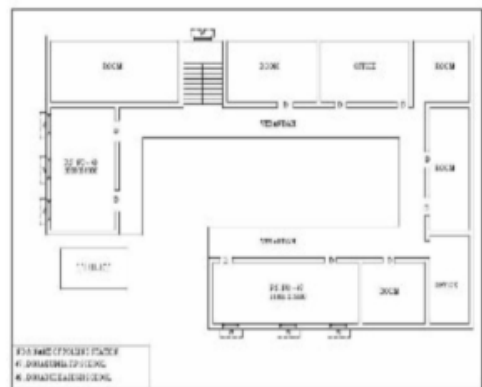

নির্বাচক নিবন্ধন আধিকারিকের স্বাক্ষর

Nazri Naksha

Google Map View

Polling Station Building Front View

Polling Station Front View

Cad View

Key MAP View

বিধানসভা নির্বাচনকেন্দ্রের নং, নাম : 144-ফলতা
ভাগ নং, নাম : 1-1নং বুধা গ্রাম উত্তর পাড়া