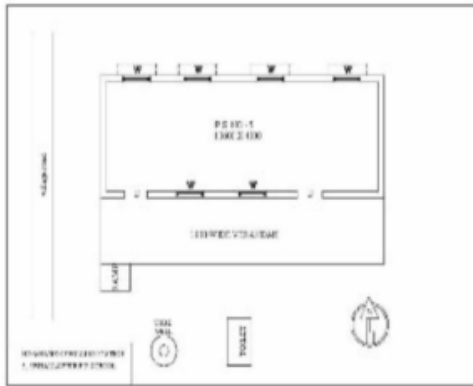

নির্বাচক নিবন্ধন আধিকারিকের স্বাক্ষর

Nazri Naksha

Google Map View

Polling Station Building Front View

Polling Station Front View

Cad View

Key MAP View

1 নাম : মোহন কাজী পিতার নাম: কালীপদ কাজী বাড়ির নং : n0003 বয়স : 80 লিঙ্গ : পুরুষ	WB/17/118/015038	ফটো উপলব্ধ	2 নাম : অমিত কাজী পিতার নাম: মোহন কাজী বাড়ির নং : n0003 বয়স : 49 লিঙ্গ : পুরুষ	WB/17/118/015060	ফটো উপলব্ধ	3 নাম : জয়া কাজী স্বামীর নাম: অমিত কাজী বাড়ির নং : n0003 বয়স : 42 লিঙ্গ : মহিলা	GPR2210797	ফটো উপলব্ধ
4 নাম : মদন কাজী পিতার নাম: কালীপদ কাজী বাড়ির নং : n0003 বয়স : 70 লিঙ্গ : পুরুষ	WB/17/118/015043	ফটো উপলব্ধ	5 নাম : শেফালী কাজী স্বামীর নাম: মদন কাজী বাড়ির নং : n0003 বয়স : 61 লিঙ্গ : মহিলা	WB/17/118/015004	ফটো উপলব্ধ	6 নাম : আশিষ কাজী পিতার নাম: মদন কাজী বাড়ির নং : n0003 বয়স : 34 লিঙ্গ : পুরুষ	ARN1087683	ফটো উপলব্ধ
7 নাম : স্বপন কাজী পিতার নাম: কালীপদ কাজী বাড়ির নং : n0003 বয়স : 62 লিঙ্গ : পুরুষ	WB/17/118/015002	ফটো উপলব্ধ	8 নাম : অপর্ণা কাজী স্বামীর নাম: স্বপন কাজী বাড়ির নং : n0003 বয়স : 54 লিঙ্গ : মহিলা	WB/17/118/015003	ফটো উপলব্ধ	9 নাম : মহুয়া কাজী পিতার নাম: স্বপন কাজী বাড়ির নং : n0003 বয়স : 32 লিঙ্গ : মহিলা	ARN1230366	ফটো উপলব্ধ
10 নাম : মানোষি কাজী পিতার নাম: স্বপন কাজী বাড়ির নং : এন003 বয়স : 23 লিঙ্গ : মহিলা	ARN2106334	ফটো উপলব্ধ	11 নাম : আকাশ কাজী পিতার নাম: অমিত কাজী বাড়ির নং : এন0003 বয়স : 21 লিঙ্গ : পুরুষ	ARN2238350	ফটো উপলব্ধ	12 নাম : অর্পিতা কাজী সামন্ত স্বামীর নাম: আশিষ কাজী বাড়ির নং : এন003 বয়স : 30 লিঙ্গ : মহিলা	ARN2182228	ফটো উপলব্ধ
13 নাম : অসীমা কাঁঠাল স্বামীর নাম: নিরঞ্জন কাঁঠাল বাড়ির নং : n0004 বয়স : 61 লিঙ্গ : মহিলা	WB/17/118/015142	ফটো উপলব্ধ	14 নাম : পিন্টু কাঁঠাল পিতার নাম: নিরঞ্জন কাঁঠাল বাড়ির নং : n0004 বয়স : 38 লিঙ্গ : পুরুষ	GPR2475879	ফটো উপলব্ধ	15 নাম : বিভাস কাঁড়ার পিতার নাম: মানিক কাঁড়ার বাড়ির নং : n0050 বয়স : 67 লিঙ্গ : পুরুষ	ARN1894351	ফটো উপলব্ধ
16 নাম : বন্দনা কাঁড়ার স্বামীর নাম: বিভাস কাঁড়ার বাড়ির নং : n0050 বয়স : 61 লিঙ্গ : মহিলা	ARN1894377	ফটো উপলব্ধ	17 নাম : অরুণ কাঁড়ার পিতার নাম: বিভাস কাঁড়ার বাড়ির নং : n0050 বয়স : 35 লিঙ্গ : পুরুষ	ARN1230283	ফটো উপলব্ধ	18 নাম : বরুণ কুমার কাঁড়ার পিতার নাম: বিভাস কাঁড়ার বাড়ির নং : n0050 বয়স : 33 লিঙ্গ : পুরুষ	ARN1230333	ফটো উপলব্ধ
19 নাম : তরুণ কাঁড়ার পিতার নাম: বিভাস কাঁড়ার বাড়ির নং : n0050 বয়স : 28 লিঙ্গ : পুরুষ	ARN1703644	ফটো উপলব্ধ	20 নাম : তুলি কাঁড়ার স্বামীর নাম: বরুণ কুমার কাঁড়ার বাড়ির নং : n0050 বয়স : 27 লিঙ্গ : মহিলা	ARN2009934	ফটো উপলব্ধ	21 নাম : ইন্দ্রা খাঁড়া স্বামীর নাম: সুদীপ্ত খাঁড়া বাড়ির নং : এন0006 বয়স : 25 লিঙ্গ : মহিলা	ARN1830728	ফটো উপলব্ধ
22 নাম : সুদীপ্ত খাঁড়া পিতার নাম: রণজিৎ খাঁড়া বাড়ির নং : এন0006 বয়স : 25 লিঙ্গ : পুরুষ	ARN1830736	ফটো উপলব্ধ	23 নাম : প্রীতম খাঁড়া পিতার নাম: ছবলু খাঁড়া বাড়ির নং : এন00126 বয়স : 22 লিঙ্গ : পুরুষ	ARN2182244	ফটো উপলব্ধ	24 নাম : সোমনাথ খাঁড়া পিতার নাম: সুজিত খাঁড়া বাড়ির নং : n0008 বয়স : 33 লিঙ্গ : পুরুষ	ARN1230390	ফটো উপলব্ধ
25 নাম : হীরা খাঁড়া স্বামীর নাম: অমিয় খাঁড়া বাড়ির নং : n0011 বয়স : 50 লিঙ্গ : মহিলা	GPR0033597	ফটো উপলব্ধ	26 নাম : বিক্রম খাঁড়া পিতার নাম: চাঁদু খাঁড়া বাড়ির নং : n0133 বয়স : 27 লিঙ্গ : পুরুষ	ARN1773092	ফটো উপলব্ধ	27 নাম : সঞ্জল খাঁড়া পিতার নাম: সৌতম খাঁড়া বাড়ির নং : n0009 বয়স : 26 লিঙ্গ : পুরুষ	ARN1806736	ফটো উপলব্ধ
28 নাম : গীতাজ্জলী খাঁড়া পিতার নাম: অমির খাঁড়া বাড়ির নং : এন0011 বয়স : 21 লিঙ্গ : মহিলা	ARN2236818	ফটো উপলব্ধ	29 নাম : উজ্জল খাঁড়া পিতার নাম: সৌতম খাঁড়া বাড়ির নং : এন0009 বয়স : 20 লিঙ্গ : পুরুষ	ARN2278877	ফটো উপলব্ধ	30 নাম : তন্ময় খাঁড়া পিতার নাম: চাঁদু খাঁড়া বাড়ির নং : এন0005 বয়স : 21 লিঙ্গ : পুরুষ	ARN2235679	ফটো উপলব্ধ