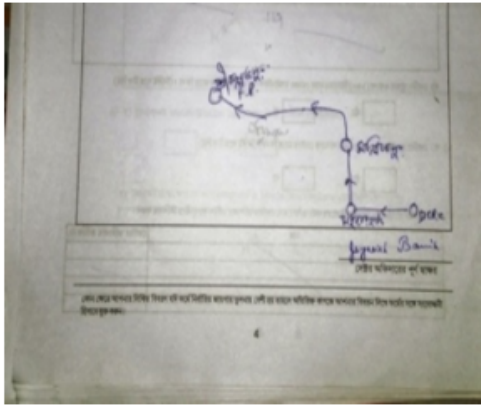

Nazri Naksha