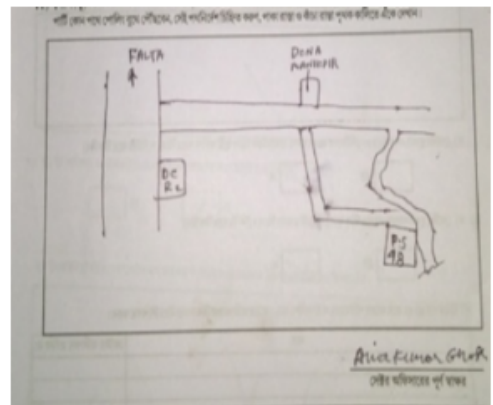

নির্বাচক নিবন্ধন আধিকারিকের স্বাক্ষর

Nazri Naksha

Google Map View

Polling Station Building Front View

Polling Station Front View

Cad View

Key MAP View

1 নাম : সাধন কর্মকার পিতার নাম: নিতাই বাড়ির নং : n0143 বয়স : 67 লিঙ্গ : পুরুষ ফটো উপলব্ধ	WB/17/118/189252	2 নাম : পরিবালা কর্মকার স্বামীর নাম: সাধন কর্মকার বাড়ির নং : n0146 বয়স : 61 লিঙ্গ : মহিলা ফটো উপলব্ধ	WB/17/118/189251	3 নাম : বাপি কর্মকার পিতার নাম: সাধন কর্মকার বাড়ির নং : n0144 বয়স : 43 লিঙ্গ : পুরুষ ফটো উপলব্ধ	GPR2661098
4 নাম : রবীন কর্মকার পিতার নাম: সাধন কর্মকার বাড়ির নং : n0145 বয়স : 38 লিঙ্গ : পুরুষ ফটো উপলব্ধ	GPR2661072	5 নাম : তরুলতা কর্মকার স্বামীর নাম: রবিন কর্মকার বাড়ির নং : 48 বয়স : 22 লিঙ্গ : মহিলা ফটো উপলব্ধ	ARN2304814	6 নাম : পূজা কর্মকার স্বামীর নাম: বাপি কর্মকার বাড়ির নং : n0144 বয়স : 26 লিঙ্গ : মহিলা ফটো উপলব্ধ	ARN2055713
7 নাম : শম্পা ঘোষ স্বামীর নাম: প্রনব ঘোষ বাড়ির নং : 132 বয়স : 36 লিঙ্গ : মহিলা ফটো উপলব্ধ	ARN1113950	8 নাম : শিব শঙ্কর ঘোষ পিতার নাম: বৈদ্যনাথ ঘোষ বাড়ির নং : n0023 বয়স : 48 লিঙ্গ : পুরুষ ফটো উপলব্ধ	WB/17/118/204324	9 নাম : রানি ঘোষ স্বামীর নাম: গোপাল ঘোষ বাড়ির নং : n0021 বয়স : 40 লিঙ্গ : মহিলা ফটো উপলব্ধ	ARN1704642
10 নাম : সুমন ঘোষ পিতার নাম: প্রশান্ত ঘোষ বাড়ির নং : n0014 বয়স : 27 লিঙ্গ : পুরুষ ফটো উপলব্ধ	ARN1722537	11 নাম : শানু ঘোষ পিতার নাম: তরুন কুমার ঘোষ বাড়ির নং : n0025 বয়স : 27 লিঙ্গ : পুরুষ ফটো উপলব্ধ	ARN1722578	12 নাম : পারমিতা ঘোষ পিতার নাম: অশোক কুমার ঘোষ বাড়ির নং : n0018 বয়স : 27 লিঙ্গ : মহিলা ফটো উপলব্ধ	ARN1722602
13 নাম : প্রিয়া ঘোষ পিতার নাম: অসীম কুমার ঘোষ বাড়ির নং : n0023 বয়স : 26 লিঙ্গ : মহিলা ফটো উপলব্ধ	ARN1799154	14 নাম : সার্থক ঘোষ পিতার নাম: সুজিত ঘোষ বাড়ির নং : n0019 বয়স : 26 লিঙ্গ : পুরুষ ফটো উপলব্ধ	ARN1799170	15 নাম : অরুণ ঘোষ পিতার নাম: বাবলু ঘোষ বাড়ির নং : n0136 বয়স : 45 লিঙ্গ : পুরুষ ফটো উপলব্ধ	AIV0012849
16 নাম : পম্পা ঘোষ স্বামীর নাম: অরুণ ঘোষ বাড়ির নং : n0136 বয়স : 40 লিঙ্গ : মহিলা ফটো উপলব্ধ	AIV1008762	17 নাম : সৈকত কুমার ঘোষ পিতার নাম: নিহার রঞ্জন ঘোষ বাড়ির নং : n0010 বয়স : 26 লিঙ্গ : পুরুষ ফটো উপলব্ধ	ARN1827781	18 নাম : সম্পা ঘোষ স্বামীর নাম: সুখেন ঘোষ বাড়ির নং : n0013 বয়স : 33 লিঙ্গ : মহিলা ফটো উপলব্ধ	ARN1333343
19 নাম : রাধাগোবিন্দু ভৌমিক পিতার নাম: জানকী ভৌমিক বাড়ির নং : n0075 বয়স : 71 লিঙ্গ : পুরুষ ফটো উপলব্ধ	ARN2373918	20 নাম : সোমা ঘোষ পিতার নাম: বাবলু ঘোষ বাড়ির নং : n0005 বয়স : 28 লিঙ্গ : মহিলা ফটো উপলব্ধ	ARN1623495	21 নাম : পায়েল সর্দার পিতার নাম: ভোলা সর্দার বাড়ির নং : এন0001 বয়স : 26 লিঙ্গ : মহিলা ফটো উপলব্ধ	ARN1818590
22 নাম : রাহুল ঘোষ পিতার নাম: সমীর ঘোষ বাড়ির নং : এন0024 বয়স : 25 লিঙ্গ : পুরুষ ফটো উপলব্ধ	ARN1845247	23 নাম : মানসী ঘোষ স্বামীর নাম: ভরত ঘোষ বাড়ির নং : এন0026 বয়স : 29 লিঙ্গ : মহিলা ফটো উপলব্ধ	ARN1845296	24 নাম : শঙ্খ ঘোষ পিতার নাম: তরুন কুমার ঘোষ বাড়ির নং : n0025 বয়স : 24 লিঙ্গ : পুরুষ ফটো উপলব্ধ	ARN2055754
25 নাম : অজন্তা ঘোষ স্বামীর নাম: সুকুমার ঘোষ বাড়ির নং : n0021 বয়স : 61 লিঙ্গ : মহিলা ফটো উপলব্ধ	ARN2096915	26 নাম : পরেশ চন্দ্র ঘোষ পিতার নাম: বিজয় ঘোষ বাড়ির নং : n0011 বয়স : 83 লিঙ্গ : পুরুষ ফটো উপলব্ধ	ARN2096923	27 নাম : বর্ষা ঘোষ স্বামীর নাম: স্বরূপ ঘোষ বাড়ির নং : এন0028 বয়স : 23 লিঙ্গ : মহিলা ফটো উপলব্ধ	ARN2151280
28 নাম : ত্রিদিব ঘোষ পিতার নাম: ভরুণ ঘোষ বাড়ির নং : এন0016 বয়স : 23 লিঙ্গ : পুরুষ ফটো উপলব্ধ	ARN2151413	29 নাম : ত্রিয়াসা পাল স্বামীর নাম: শ্যামল পাল বাড়ির নং : এন00016 বয়স : 23 লিঙ্গ : মহিলা ফটো উপলব্ধ	ARN2151439	30 নাম : ভরত ঘোষ পিতার নাম: বাসুদেব ঘোষ বাড়ির নং : n0026 বয়স : 38 লিঙ্গ : পুরুষ ফটো উপলব্ধ	GPR2618841