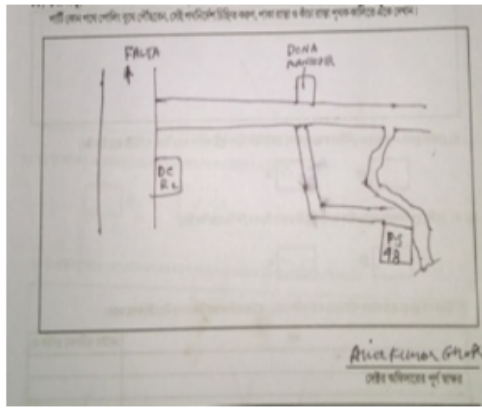

Nazri Naksha