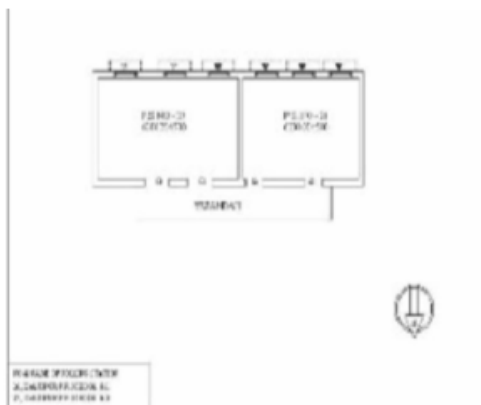

নির্বাচক নিবন্ধন আধিকারিকের স্বাক্ষর

Nazri Naksha

Google Map View

Polling Station Building Front View

Polling Station Front View

Cad View

Key MAP View

1 নাম : সৌগত কয়াল পিতার নাম: প্রদ্যোত কয়াল বাড়ির নং : নং211 বয়স : 23 লিঙ্গ : পুরুষ	ARN2101863 ফটো উপলব্ধ	2 নাম : প্রসেনজিৎ অধিকারী পিতার নাম: ধনঞ্জয় অধিকারী বাড়ির নং : n0001 বয়স : 36 লিঙ্গ : পুরুষ	GPR2498228 ফটো উপলব্ধ	3 নাম : বর্নালী বর নস্কর পিতার নাম: প্রশান্ত বর বাড়ির নং : নং122 বয়স : 24 লিঙ্গ : মহিলা	NSE2181139 ফটো উপলব্ধ
4 নাম : শুকলা অধিকারী স্বামীর নাম: বিশ্বজিৎ অধিকারী বাড়ির নং : 000 বয়স : 40 লিঙ্গ : মহিলা	FLL3454477 ফটো উপলব্ধ	5 নাম : অর্পন কয়াল পিতার নাম: অমরেন্দ্র কয়াল বাড়ির নং : এন0050 বয়স : 21 লিঙ্গ : পুরুষ	ARN2250140 ফটো উপলব্ধ	6 নাম : অচিন্ত্য কয়াল পিতার নাম: বিজয় কৃষ্ণ কয়াল বাড়ির নং : n0049 বয়স : 61 লিঙ্গ : পুরুষ	WB/17/118/252145 ফটো উপলব্ধ
7 নাম : সন্ধ্যা কয়াল স্বামীর নাম: অরবিন্দ কয়াল বাড়ির নং : n0050 বয়স : 49 লিঙ্গ : মহিলা	ARN1103357 ফটো উপলব্ধ	8 নাম : রীনা কয়াল স্বামীর নাম: অমরেন্দ্র কয়াল বাড়ির নং : n0050 বয়স : 43 লিঙ্গ : মহিলা	GPR2621886 ফটো উপলব্ধ	9 নাম : দুলাল চন্দ্র কয়াল পিতার নাম: যতীন্দ্র নাথ কয়াল বাড়ির নং : n0050 বয়স : 74 লিঙ্গ : পুরুষ	WB/17/118/252737 ফটো উপলব্ধ
10 নাম : স্মৃতিকনা কয়াল পিতার নাম: মনোরঞ্জন কয়াল বাড়ির নং : n0049 বয়স : 27 লিঙ্গ : মহিলা	ARN1723360 ফটো উপলব্ধ	11 নাম : অমরেন্দ্র কয়াল পিতার নাম: মানিক কয়াল বাড়ির নং : n0050 বয়স : 50 লিঙ্গ : পুরুষ	WB/17/118/252434 ফটো উপলব্ধ	12 নাম : প্রীতম কয়াল পিতার নাম: স্বপন কয়াল বাড়ির নং : n0055 বয়স : 24 লিঙ্গ : পুরুষ	ARN2057867 ফটো উপলব্ধ
13 নাম : অতনু কয়াল পিতার নাম: তনয় কয়াল বাড়ির নং : ৩২৪ বয়স : 25 লিঙ্গ : পুরুষ	ARN2057701 ফটো উপলব্ধ	14 নাম : সৌমী কয়াল পিতার নাম: স্বপন কয়াল বাড়ির নং : এন089 বয়স : 25 লিঙ্গ : মহিলা	ARN1836535 ফটো উপলব্ধ	15 নাম : সঞ্জু কয়াল পিতার নাম: তপন কয়াল বাড়ির নং : এন0123 বয়স : 25 লিঙ্গ : পুরুষ	ARN1836592 ফটো উপলব্ধ
16 নাম : গনেশ চন্দ্র কয়াল পিতার নাম: বিভূতি কয়াল বাড়ির নং : n0051 বয়স : 55 লিঙ্গ : পুরুষ	WB/17/118/252496 ফটো উপলব্ধ	17 নাম : মনীষা কয়াল স্বামীর নাম: গণেশ চন্দ্র কয়াল বাড়ির নং : n0051 বয়স : 41 লিঙ্গ : মহিলা	GPR2622058 ফটো উপলব্ধ	18 নাম : চন্দনা কয়াল স্বামীর নাম: স্বপন কয়াল বাড়ির নং : n0055 বয়স : 53 লিঙ্গ : মহিলা	WB/17/118/252676 ফটো উপলব্ধ
19 নাম : স্বপন কয়াল পিতার নাম: দাশরথী কয়াল বাড়ির নং : n0055 বয়স : 61 লিঙ্গ : পুরুষ	WB/17/118/252270 ফটো উপলব্ধ	20 নাম : বিভাবতী কয়াল স্বামীর নাম: দাশরথী কয়াল বাড়ির নং : n0055 বয়স : 76 লিঙ্গ : মহিলা	WB/17/118/252568 ফটো উপলব্ধ	21 নাম : মালতী কয়াল পিতার নাম: বিষ্ণুপদ কয়াল বাড়ির নং : n0053 বয়স : 47 লিঙ্গ : মহিলা	GPR1117753 ফটো উপলব্ধ
22 নাম : মীরারানী কয়াল স্বামীর নাম: বিষ্ণুপদ কয়াল বাড়ির নং : n0053 বয়স : 65 লিঙ্গ : মহিলা	GPR0445973 ফটো উপলব্ধ	23 নাম : গীতারানী কয়াল স্বামীর নাম: বিভূতি কয়াল বাড়ির নং : n0051 বয়স : 79 লিঙ্গ : মহিলা	WB/17/118/252389 ফটো উপলব্ধ	24 নাম : অনিশ কয়াল পিতার নাম: গণেশ চন্দ্র কয়াল বাড়ির নং : নং051 বয়স : 20 লিঙ্গ : পুরুষ	ARN2312478 ফটো উপলব্ধ
25 নাম : অরবিন্দ কয়াল পিতার নাম: মানিক কয়াল বাড়ির নং : n0050 বয়স : 57 লিঙ্গ : পুরুষ	WB/17/118/252409 ফটো উপলব্ধ	26 নাম : মনোরঞ্জন কয়াল পিতার নাম: বিজয় কৃষ্ণ কয়াল বাড়ির নং : n0049 বয়স : 71 লিঙ্গ : পুরুষ	ARN1979491 ফটো উপলব্ধ	27 নাম : খুশি কয়াল স্বামীর নাম: পিন্টু কয়াল বাড়ির নং : n0049 বয়স : 38 লিঙ্গ : মহিলা	GPR2622041 ফটো উপলব্ধ
28 নাম : পিন্টু কয়াল পিতার নাম: মদন কয়াল বাড়ির নং : n0049 বয়স : 53 লিঙ্গ : পুরুষ	WB/17/118/252497 ফটো উপলব্ধ	29 নাম : ইরা কয়াল স্বামীর নাম: মদন কয়াল বাড়ির নং : না বয়স : 61 লিঙ্গ : মহিলা	ARN2382687 ফটো উপলব্ধ	30 নাম : মদন কয়াল পিতার নাম: বিজয় কয়াল বাড়ির নং : n0049 বয়স : 81 লিঙ্গ : পুরুষ	WB/17/118/252447 ফটো উপলব্ধ