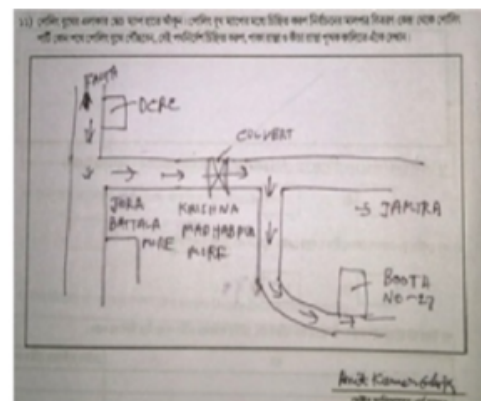

নির্বাচক নিবন্ধন আধিকারিকের স্বাক্ষর

Nazri Naksha

Google Map View

Polling Station Building Front View

Polling Station Front View

Cad View

Key MAP View

1 নাম : সৌগত কয়াল পিতার নাম: প্রদ্যোত কয়াল বাড়ির নং : নং211 বয়স : 23 লিঙ্গ : পুরুষ	ARN2101863 ফটো উপলব্ধ	2 নাম : প্রসেনজিৎ অধিকারী পিতার নাম: ধনঞ্জয় অধিকারী বাড়ির নং : n0001 বয়স : 36 লিঙ্গ : পুরুষ	GPR2498228 ফটো উপলব্ধ	3 নাম : বর্নালী বর নস্কর পিতার নাম: প্রশান্ত বর বাড়ির নং : নং122 বয়স : 24 লিঙ্গ : মহিলা	NSE2181139 ফটো উপলব্ধ
4 নাম : শুকলা অধিকারী স্বামীর নাম: বিশ্বজিৎ অধিকারী বাড়ির নং : 000 বয়স : 40 লিঙ্গ : মহিলা	FLL3454477 ফটো উপলব্ধ	5 নাম : অর্পন কয়াল পিতার নাম: অমরেন্দ্র কয়াল বাড়ির নং : এন0050 বয়স : 21 লিঙ্গ : পুরুষ	ARN2250140 ফটো উপলব্ধ	6 নাম : অচিন্ত্য কয়াল পিতার নাম: বিজয় কৃষ্ণ কয়াল বাড়ির নং : n0049 বয়স : 61 লিঙ্গ : পুরুষ	WB/17/118/252145 ফটো উপলব্ধ
7 নাম : সন্ধ্যা কয়াল স্বামীর নাম: অরবিন্দ কয়াল বাড়ির নং : n0050 বয়স : 49 লিঙ্গ : মহিলা	ARN1103357 ফটো উপলব্ধ	8 নাম : রীনা কয়াল স্বামীর নাম: অমরেন্দ্র কয়াল বাড়ির নং : n0050 বয়স : 43 লিঙ্গ : মহিলা	GPR2621886 ফটো উপলব্ধ	9 নাম : দুলাল চন্দ্র কয়াল পিতার নাম: যতীন্দ্র নাথ কয়াল বাড়ির নং : n0050 বয়স : 74 লিঙ্গ : পুরুষ	WB/17/118/252737 ফটো উপলব্ধ
10 নাম : স্মৃতিকনা কয়াল পিতার নাম: মনোরঞ্জন কয়াল বাড়ির নং : n0049 বয়স : 27 লিঙ্গ : মহিলা	ARN1723360 ফটো উপলব্ধ	11 নাম : অমরেন্দ্র কয়াল পিতার নাম: মানিক কয়াল বাড়ির নং : n0050 বয়স : 50 লিঙ্গ : পুরুষ	WB/17/118/252434 ফটো উপলব্ধ	12 নাম : প্রীতম কয়াল পিতার নাম: স্বপন কয়াল বাড়ির নং : n0055 বয়স : 24 লিঙ্গ : পুরুষ	ARN2057867 ফটো উপলব্ধ
13 নাম : অতনু কয়াল পিতার নাম: তনয় কয়াল বাড়ির নং : ৩২৪ বয়স : 25 লিঙ্গ : পুরুষ	ARN2057701 ফটো উপলব্ধ	14 নাম : সৌমী কয়াল পিতার নাম: স্বপন কয়াল বাড়ির নং : এন089 বয়স : 25 লিঙ্গ : মহিলা	ARN1836535 ফটো উপলব্ধ	15 নাম : সঞ্জু কয়াল পিতার নাম: তপন কয়াল বাড়ির নং : এন0123 বয়স : 25 লিঙ্গ : পুরুষ	ARN1836592 ফটো উপলব্ধ
16 নাম : গনেশ চন্দ্র কয়াল পিতার নাম: বিভূতি কয়াল বাড়ির নং : n0051 বয়স : 55 লিঙ্গ : পুরুষ	WB/17/118/252496 ফটো উপলব্ধ	17 নাম : মনীষা কয়াল স্বামীর নাম: গণেশ চন্দ্র কয়াল বাড়ির নং : n0051 বয়স : 41 লিঙ্গ : মহিলা	GPR2622058 ফটো উপলব্ধ	18 নাম : চন্দনা কয়াল স্বামীর নাম: স্বপন কয়াল বাড়ির নং : n0055 বয়স : 53 লিঙ্গ : মহিলা	WB/17/118/252676 ফটো উপলব্ধ
19 নাম : স্বপন কয়াল পিতার নাম: দাশরথী কয়াল বাড়ির নং : n0055 বয়স : 61 লিঙ্গ : পুরুষ	WB/17/118/252270 ফটো উপলব্ধ	20 নাম : বিভাবতী কয়াল স্বামীর নাম: দাশরথী কয়াল বাড়ির নং : n0055 বয়স : 76 লিঙ্গ : মহিলা	WB/17/118/252568 ফটো উপলব্ধ	21 নাম : মালতী কয়াল পিতার নাম: বিষ্ণুপদ কয়াল বাড়ির নং : n0053 বয়স : 47 লিঙ্গ : মহিলা	GPR1117753 ফটো উপলব্ধ
22 নাম : মীরারানী কয়াল স্বামীর নাম: বিষ্ণুপদ কয়াল বাড়ির নং : n0053 বয়স : 65 লিঙ্গ : মহিলা	GPR0445973 ফটো উপলব্ধ	23 নাম : গীতারানী কয়াল স্বামীর নাম: বিভূতি কয়াল বাড়ির নং : n0051 বয়স : 79 লিঙ্গ : মহিলা	WB/17/118/252389 ফটো উপলব্ধ	24 নাম : অনিশ কয়াল পিতার নাম: গণেশ চন্দ্র কয়াল বাড়ির নং : নং051 বয়স : 20 লিঙ্গ : পুরুষ	ARN2312478 ফটো উপলব্ধ
25 নাম : অরবিন্দ কয়াল পিতার নাম: মানিক কয়াল বাড়ির নং : n0050 বয়স : 57 লিঙ্গ : পুরুষ	WB/17/118/252409 ফটো উপলব্ধ	26 নাম : মনোরঞ্জন কয়াল পিতার নাম: বিজয় কৃষ্ণ কয়াল বাড়ির নং : n0049 বয়স : 71 লিঙ্গ : পুরুষ	ARN1979491 ফটো উপলব্ধ	27 নাম : খুশি কয়াল স্বামীর নাম: পিন্টু কয়াল বাড়ির নং : n0049 বয়স : 38 লিঙ্গ : মহিলা	GPR2622041 ফটো উপলব্ধ
28 নাম : পিন্টু কয়াল পিতার নাম: মদন কয়াল বাড়ির নং : n0049 বয়স : 53 লিঙ্গ : পুরুষ	WB/17/118/252497 ফটো উপলব্ধ	29 নাম : ইরা কয়াল স্বামীর নাম: মদন কয়াল বাড়ির নং : না বয়স : 61 লিঙ্গ : মহিলা	ARN2382687 ফটো উপলব্ধ	30 নাম : মদন কয়াল পিতার নাম: বিজয় কয়াল বাড়ির নং : n0049 বয়স : 81 লিঙ্গ : পুরুষ	WB/17/118/252447 ফটো উপলব্ধ