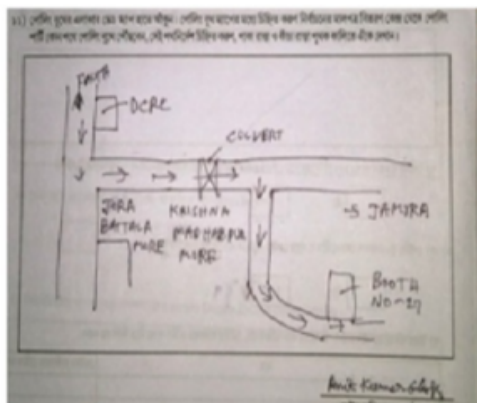

Nazri Naksha