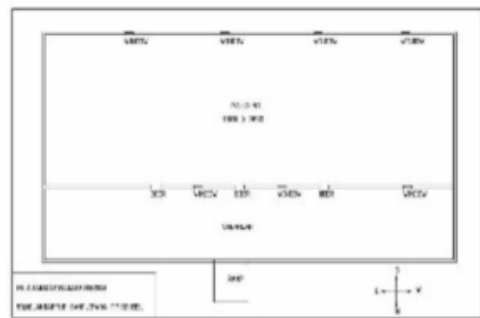

নির্বাচক নিবন্ধন আধিকারিকের স্বাক্ষর

Nazri Naksha

Google Map View

Polling Station Building Front View

Polling Station Front View

Cad View

Key MAP View

1 নাম : মরিয়ম বিবি সাঁফুই স্বামীর নাম: আমিনুদ্দিন সাঁফুই বাড়ির নং : n0025 বয়স : 40 লিঙ্গ : মহিলা	GPR2334936 ফটো উপলব্ধ	2 নাম : মহিউদ্দিন পিতার নাম: সুরোল বাড়ির নং : n0025 বয়স : 59 লিঙ্গ : পুরুষ	WB/17/118/249182 ফটো উপলব্ধ	3 নাম : মাজেদা বিবি স্বামীর নাম: আক্তার জমাদার বাড়ির নং : n0049 বয়স : 34 লিঙ্গ : মহিলা	ARN1704790 ফটো উপলব্ধ
4 নাম : কদম বিবি স্বামীর নাম: এনামুল মন্ডল বাড়ির নং : n0049 বয়স : 29 লিঙ্গ : মহিলা	ARN1704774 ফটো উপলব্ধ	5 নাম : মঞ্জিলা বিবি স্বামীর নাম: এনসান বাড়ির নং : n0035 বয়স : 51 লিঙ্গ : মহিলা	WB/17/118/249437 ফটো উপলব্ধ	6 নাম : গিয়াসউদ্দিন সাঁফুই পিতার নাম: নজরুল সাঁফুই বাড়ির নং : n0006 বয়স : 59 লিঙ্গ : পুরুষ	ARN1915800 ফটো উপলব্ধ
7 নাম : সাজনারা বিবি স্বামীর নাম: কালো হালদার বাড়ির নং : n0035 বয়স : 34 লিঙ্গ : মহিলা	ARN1249069 ফটো উপলব্ধ	8 নাম : খাদিজা বিবি স্বামীর নাম: আনসার বাড়ির নং : n0035 বয়স : 45 লিঙ্গ : মহিলা	GPR2334753 ফটো উপলব্ধ	9 নাম : আনসার সাঁফুই পিতার নাম: ইউসুফ সাঁফুই বাড়ির নং : n0035 বয়স : 50 লিঙ্গ : পুরুষ	WB/17/118/249460 ফটো উপলব্ধ
10 নাম : মঞ্জুরা বিবি স্বামীর নাম: হারুন রসিদ সাঁফুই বাড়ির নং : n0034 বয়স : 38 লিঙ্গ : মহিলা	ARN0224055 ফটো উপলব্ধ	11 নাম : হারুন রসিদ সাঁফুই পিতার নাম: আয়ুর সাঁফুই বাড়ির নং : n0034 বয়স : 40 লিঙ্গ : পুরুষ	GPR2621480 ফটো উপলব্ধ	12 নাম : ফিরদৌসী বিবি সাঁফুই স্বামীর নাম: বাকার সাঁফুই বাড়ির নং : n0034 বয়স : 42 লিঙ্গ : মহিলা	GPR2333904 ফটো উপলব্ধ
13 নাম : কোহেনুর বিবি স্বামীর নাম: আইয়ুব বাড়ির নং : n0034 বয়স : 79 লিঙ্গ : মহিলা	WB/17/118/249415 ফটো উপলব্ধ	14 নাম : সায়রা বিবি স্বামীর নাম: তোজামোল বাড়ির নং : n0012 বয়স : 61 লিঙ্গ : মহিলা	WB/17/118/249338 ফটো উপলব্ধ	15 নাম : তাজমিনা বিবি সাঁফুই স্বামীর নাম: সাহারুল সাঁফুই বাড়ির নং : n0012 বয়স : 38 লিঙ্গ : মহিলা	GPR2666857 ফটো উপলব্ধ
16 নাম : সাহারুল সাঁফুই পিতার নাম: মোকামোল সাঁফুই বাড়ির নং : n0012 বয়স : 40 লিঙ্গ : পুরুষ	GPR2666840 ফটো উপলব্ধ	17 নাম : হাসানুজ্জমান সাঁফুই পিতার নাম: তোজামোল সাঁফুই বাড়ির নং : n0012 বয়স : 41 লিঙ্গ : পুরুষ	GPR2196442 ফটো উপলব্ধ	18 নাম : তোজামোল সাঁফুই পিতার নাম: কালো সাঁফুই বাড়ির নং : n0012 বয়স : 71 লিঙ্গ : পুরুষ	WB/17/118/249177 ফটো উপলব্ধ
19 নাম : আনসুরা বিবি স্বামীর নাম: ফিরোজ জমাদার বাড়ির নং : n0145 বয়স : 35 লিঙ্গ : মহিলা	ARN1628031 ফটো উপলব্ধ	20 নাম : নাসিমা বিবি স্বামীর নাম: মেহতাপ জমাদার বাড়ির নং : n0032 বয়স : 33 লিঙ্গ : মহিলা	ARN1533165 ফটো উপলব্ধ	21 নাম : মেহতাপ জমাদার পিতার নাম: নচির আলি জমাদার বাড়ির নং : n0032 বয়স : 36 লিঙ্গ : পুরুষ	ARN1104777 ফটো উপলব্ধ
22 নাম : মউরজান বিবি স্বামীর নাম: নচির জমাদার বাড়ির নং : n0032 বয়স : 56 লিঙ্গ : মহিলা	ARN1977545 ফটো উপলব্ধ	23 নাম : তাহিরা বিবি স্বামীর নাম: সইফুল সাঁফুই বাড়ির নং : n0087 বয়স : 32 লিঙ্গ : মহিলা	ARN1432012 ফটো উপলব্ধ	24 নাম : সফিউল্লা সাঁফুই মায়ের নাম: মনোয়ারা বিবি বাড়ির নং : n0087 বয়স : 35 লিঙ্গ : মহিলা	ARN1104348 ফটো উপলব্ধ
25 নাম : সাবেরা বিবি স্বামীর নাম: রেজাউল সাঁফুই বাড়ির নং : n0087 বয়স : 37 লিঙ্গ : মহিলা	ARN1053024 ফটো উপলব্ধ	26 নাম : রাঙ্গিনা সাঁফুই স্বামীর নাম: বরজাহান সাঁফুই বাড়ির নং : n0087 বয়স : 48 লিঙ্গ : মহিলা	GPR2565323 ফটো উপলব্ধ	27 নাম : বাবুলাল মল্লিক মায়ের নাম: সায়রা বিবি বাড়ির নং : n0087 বয়স : 32 লিঙ্গ : পুরুষ	ARN1334945 ফটো উপলব্ধ
28 নাম : সায়রা বিবি স্বামীর নাম: ইসমাইল মল্লিক বাড়ির নং : n0087 বয়স : 61 লিঙ্গ : মহিলা	GPR0442590 ফটো উপলব্ধ	29 নাম : রাজিয়া বিবি স্বামীর নাম: মহিউল সাঁফুই বাড়ির নং : n0087 বয়স : 38 লিঙ্গ : মহিলা	GPR2622017 ফটো উপলব্ধ	30 নাম : মহিউল সাঁফুই পিতার নাম: বরজাহান সাঁফুই বাড়ির নং : n0087 বয়স : 43 লিঙ্গ : পুরুষ	GPR2334852 ফটো উপলব্ধ