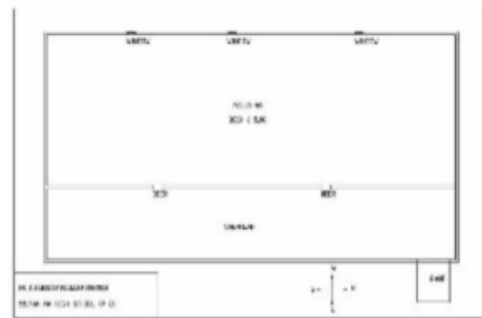

নির্বাচক নিবন্ধন আধিকারিকের স্বাক্ষর

Nazri Naksha

Google Map View

Polling Station Building Front View

Polling Station Front View

Cad View

Key MAP View

1 নাম : হাসনুয়ার বিবি স্বামীর নাম: ইয়াকুব সেখ বাড়ির নং : N1058 বয়স : 36 লিঙ্গ : মহিলা	NSE1408780 ফটো উপলব্ধ	2 নাম : মুর্শিদা বিবি স্বামীর নাম: সাজাহান সেখ বাড়ির নং : n0144 বয়স : 42 লিঙ্গ : মহিলা	GPR2327427 ফটো উপলব্ধ	3 নাম : রাহিমান খাতুন পিতার নাম: জাহাবুল মল্লিক বাড়ির নং : n0151 বয়স : 43 লিঙ্গ : মহিলা	ARN1104926 ফটো উপলব্ধ
4 নাম : খালেদা বিবি স্বামীর নাম: জাহিরালী সেখ বাড়ির নং : n0077 বয়স : 30 লিঙ্গ : মহিলা	ARN1626464 ফটো উপলব্ধ	5 নাম : আকিব সেখ পিতার নাম: জামাল উদ্দিন সেখ বাড়ির নং : এন0077 বয়স : 27 লিঙ্গ : পুরুষ	ARN1839422 ফটো উপলব্ধ	6 নাম : ফারুক সেখ পিতার নাম: কামাল উদ্দিন সেখ বাড়ির নং : এন0077 বয়স : 26 লিঙ্গ : পুরুষ	ARN1839471 ফটো উপলব্ধ
7 নাম : সেখ আজমিরা বিবি স্বামীর নাম: জামাল সেখ বাড়ির নং : n0077 বয়স : 42 লিঙ্গ : মহিলা	ARN1917392 ফটো উপলব্ধ	8 নাম : জাহিরালী সেখ পিতার নাম: কামাল উদ্দিন সেখ বাড়ির নং : n0077 বয়স : 35 লিঙ্গ : পুরুষ	ARN1249473 ফটো উপলব্ধ	9 নাম : রেবেকা বিবি সেখ স্বামীর নাম: জামাল সেখ বাড়ির নং : n0077 বয়স : 42 লিঙ্গ : মহিলা	GPR2563039 ফটো উপলব্ধ
10 নাম : ইনসান শেখ পিতার নাম: সোলেমান সেখ বাড়ির নং : n0077 বয়স : 43 লিঙ্গ : পুরুষ	ARN1053289 ফটো উপলব্ধ	11 নাম : ফিরোজা বিবি সেখ স্বামীর নাম: কামালউদ্দিন সেখ বাড়ির নং : n0077 বয়স : 45 লিঙ্গ : মহিলা	GPR1113927 ফটো উপলব্ধ	12 নাম : কামালউদ্দিন সেখ পিতার নাম: সোলেমান সেখ বাড়ির নং : n0077 বয়স : 47 লিঙ্গ : পুরুষ	GPR1113919 ফটো উপলব্ধ
13 নাম : জালালউদ্দিন সেখ পিতার নাম: সোলেমান সেখ বাড়ির নং : n0077 বয়স : 44 লিঙ্গ : পুরুষ	GPR2040582 ফটো উপলব্ধ	14 নাম : আজাদ সেখ পিতার নাম: জামাল উদ্দিন সেখ বাড়ির নং : n0077 বয়স : 33 লিঙ্গ : পুরুষ	ARN1249648 ফটো উপলব্ধ	15 নাম : জামাল উদ্দিন সেখ পিতার নাম: সোলেমান সেখ বাড়ির নং : 23 বয়স : 53 লিঙ্গ : পুরুষ	GPR1113596 ফটো উপলব্ধ
16 নাম : আব্দুল রহমান সেখ পিতার নাম: কাসেম সেখ বাড়ির নং : n0083 বয়স : 60 লিঙ্গ : পুরুষ	ARN1963586 ফটো উপলব্ধ	17 নাম : সেখ আব্দুল জব্বার পিতার নাম: কাসেম আলি সেখ বাড়ির নং : n0083 বয়স : 63 লিঙ্গ : পুরুষ	ARN1972801 ফটো উপলব্ধ	18 নাম : ওহাব সেখ পিতার নাম: কাসেম সেখ বাড়ির নং : n0083 বয়স : 56 লিঙ্গ : পুরুষ	GPR1113687 ফটো উপলব্ধ
19 নাম : মোর সোলিম সেখ পিতার নাম: ওহাব সেখ বাড়ির নং : n0083 বয়স : 31 লিঙ্গ : পুরুষ	ARN1335843 ফটো উপলব্ধ	20 নাম : সেখ নাজিমা বিবি স্বামীর নাম: সেখ আব্দুল জব্বার বাড়ির নং : n0083 বয়স : 55 লিঙ্গ : মহিলা	ARN1972827 ফটো উপলব্ধ	21 নাম : সাজিদা বিবি সেখ স্বামীর নাম: রহমান সেখ বাড়ির নং : n0083 বয়স : 52 লিঙ্গ : মহিলা	ARN1966522 ফটো উপলব্ধ
22 নাম : মইদুল ইসলাম সেখ পিতার নাম: আব্দুল জব্বার সেখ বাড়ির নং : n0083 বয়স : 36 লিঙ্গ : পুরুষ	ARN1249143 ফটো উপলব্ধ	23 নাম : সাহাবুদ্দিন সেখ পিতার নাম: আব্দুল রহমান সেখ বাড়ির নং : n0083 বয়স : 33 লিঙ্গ : পুরুষ	ARN1249630 ফটো উপলব্ধ	24 নাম : নূর আলাম সেখ পিতার নাম: আব্দুল রহমান সেখ বাড়ির নং : n0083 বয়স : 29 লিঙ্গ : পুরুষ	ARN1432426 ফটো উপলব্ধ
25 নাম : আব্দুল সালাম সেখ পিতার নাম: আব্দুল রহমান সেখ বাড়ির নং : n0083 বয়স : 29 লিঙ্গ : পুরুষ	ARN1533660 ফটো উপলব্ধ	26 নাম : মরিয়ম বিবি স্বামীর নাম: ওহাব সেখ বাড়ির নং : n0083 বয়স : 50 লিঙ্গ : মহিলা	ARN1967363 ফটো উপলব্ধ	27 নাম : মোঃ মনিরুল ইসলাম সেখ পিতার নাম: মোঃ আবদুলজব্বার সেখ বাড়ির নং : এন0083 বয়স : 26 লিঙ্গ : পুরুষ	ARN1839190 ফটো উপলব্ধ
28 নাম : আয়েশা সিন্দীকা বিবি স্বামীর নাম: নূর আলম শেখ বাড়ির নং : এন0083 বয়স : 24 লিঙ্গ : মহিলা	ARN2117000 ফটো উপলব্ধ	29 নাম : সেরিনা ইসলাম স্বামীর নাম: মনিরুল সেখ বাড়ির নং : n0160 বয়স : 32 লিঙ্গ : মহিলা	ARN1819986 ফটো উপলব্ধ	30 নাম : জগদীশ কুলে পিতার নাম: আনন্দ কুলে বাড়ির নং : n0029 বয়স : 49 লিঙ্গ : পুরুষ	ARN0232256 ফটো উপলব্ধ