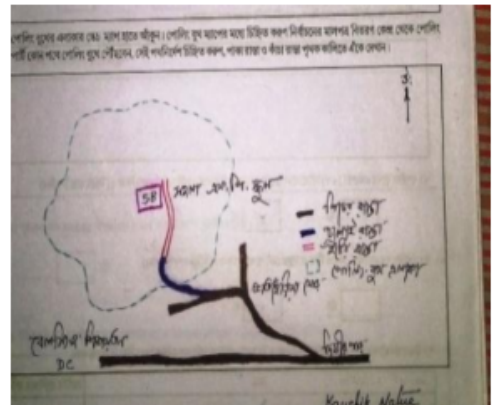

নির্বাচক নিবন্ধন আধিকারিকের স্বাক্ষর

Nazri Naksha

Google Map View

Polling Station Building Front View

Polling Station Front View

Cad View

Key MAP View

1 নাম : চন্দ্রা কুলে স্বামীর নাম: বাসরী কুলে বাড়ির নং : n0097 বয়স : 48 লিঙ্গ : মহিলা	GPR2339703 ফটো উপলব্ধ	2 নাম : কনিকা কুলে স্বামীর নাম: সনৎ কুলে বাড়ির নং : n0097 বয়স : 38 লিঙ্গ : মহিলা	ARN1053552 ফটো উপলব্ধ	3 নাম : সনৎ কুলে পিতার নাম: বৃন্দাবন কুলে বাড়ির নং : n0097 বয়স : 44 লিঙ্গ : পুরুষ	GPR1504760 ফটো উপলব্ধ
4 নাম : ভাবী কুলে স্বামীর নাম: জনতা কুলে বাড়ির নং : n0097 বয়স : 44 লিঙ্গ : মহিলা	GPR2339695 ফটো উপলব্ধ	5 নাম : জনতা কুলে পিতার নাম: বৃন্দাবন কুলে বাড়ির নং : n0097 বয়স : 53 লিঙ্গ : পুরুষ	WB/17/118/258314 ফটো উপলব্ধ	6 নাম : বাশরী কুলে পিতার নাম: বৃন্দাবন কুলে বাড়ির নং : n0097 বয়স : 57 লিঙ্গ : পুরুষ	WB/17/118/258432 ফটো উপলব্ধ
7 নাম : রীতা কুলে স্বামীর নাম: কিশোরী কুলে বাড়ির নং : n0097 বয়স : 52 লিঙ্গ : মহিলা	WB/17/118/258489 ফটো উপলব্ধ	8 নাম : কিশোরী কুলে পিতার নাম: বৃন্দাবন কুলে বাড়ির নং : n0097 বয়স : 59 লিঙ্গ : পুরুষ	WB/17/118/258207 ফটো উপলব্ধ	9 নাম : মহারানী কুলে স্বামীর নাম: প্রভাস কুলে বাড়ির নং : n0001 বয়স : 83 লিঙ্গ : মহিলা	WB/17/118/258574 ফটো উপলব্ধ
10 নাম : গোবর্দ্ধন কুলে পিতার নাম: মুরারী কুলে বাড়ির নং : n0011 বয়স : 63 লিঙ্গ : পুরুষ	WB/17/118/258202 ফটো উপলব্ধ	11 নাম : শান্তিবালা কুলে স্বামীর নাম: বৃন্দাবন কুলে বাড়ির নং : n0097 বয়স : 74 লিঙ্গ : মহিলা	WB/17/118/258184 ফটো উপলব্ধ	12 নাম : তাপসী কুলে পিতার নাম: প্রফুল্ল কুলে বাড়ির নং : n0258 বয়স : 46 লিঙ্গ : মহিলা	GPR2330553 ফটো উপলব্ধ
13 নাম : অনিমা কুলে স্বামীর নাম: কার্তিক কুলে বাড়ির নং : n0257 বয়স : 36 লিঙ্গ : মহিলা	ARN1819952 ফটো উপলব্ধ	14 নাম : সুমন অধিকারী মায়ের নাম: চন্দ্র অধিকারী বাড়ির নং : এন0063 বয়স : 21 লিঙ্গ : পুরুষ	ARN2248052 ফটো উপলব্ধ	15 নাম : অর্কপ্রভ গায়েন পিতার নাম: মহাদেব গায়েন বাড়ির নং : এন0052 বয়স : 21 লিঙ্গ : পুরুষ	ARN2266765 ফটো উপলব্ধ
16 নাম : সঞ্জয় গায়েন পিতার নাম: রাজ কুমার গায়েন বাড়ির নং : n0051 বয়স : 40 লিঙ্গ : পুরুষ	GPR2498822 ফটো উপলব্ধ	17 নাম : মৌসুমী সিংহ গায়েন স্বামীর নাম: সুদর্শন গায়েন বাড়ির নং : এন0053 বয়স : 51 লিঙ্গ : মহিলা	ARN2084739 ফটো উপলব্ধ	18 নাম : সুদর্শন গায়েন পিতার নাম: হারান চন্দ্র গায়েন বাড়ির নং : এন0053 বয়স : 65 লিঙ্গ : পুরুষ	ARN2287191 ফটো উপলব্ধ
19 নাম : শতবালা গায়েন স্বামীর নাম: হারান গায়েন বাড়ির নং : n0053 বয়স : 90 লিঙ্গ : মহিলা	WB/17/118/258536 ফটো উপলব্ধ	20 নাম : পার্থ পাত্র পিতার নাম: শঙ্কু পাত্র বাড়ির নং : n0052 বয়স : 33 লিঙ্গ : পুরুষ	ARN1336700 ফটো উপলব্ধ	21 নাম : সুখমা গায়েন স্বামীর নাম: মহাদেব গায়েন বাড়ির নং : n0052 বয়স : 41 লিঙ্গ : মহিলা	GPR2622462 ফটো উপলব্ধ
22 নাম : মহাদেব গায়েন পিতার নাম: ভুধর গায়েন বাড়ির নং : n0052 বয়স : 50 লিঙ্গ : পুরুষ	WB/17/118/258257 ফটো উপলব্ধ	23 নাম : অনিলা গায়েন স্বামীর নাম: ভুধর গায়েন বাড়ির নং : n0052 বয়স : 83 লিঙ্গ : মহিলা	WB/17/118/258370 ফটো উপলব্ধ	24 নাম : সোহম গায়েন পিতার নাম: রাজকুমার গায়েন বাড়ির নং : n0051 বয়স : 30 লিঙ্গ : পুরুষ	ARN1510114 ফটো উপলব্ধ
25 নাম : শিবানী গায়েন স্বামীর নাম: রাজকুমার গায়েন বাড়ির নং : n0051 বয়স : 61 লিঙ্গ : মহিলা	ARN1985522 ফটো উপলব্ধ	26 নাম : রাজকুমার গায়েন পিতার নাম: ভোলানাথ গায়েন বাড়ির নং : n0051 বয়স : 69 লিঙ্গ : পুরুষ	ARN1973973 ফটো উপলব্ধ	27 নাম : রণজিৎ গায়েন পিতার নাম: সমীর গায়েন বাড়ির নং : এন0063 বয়স : 25 লিঙ্গ : পুরুষ	ARN1840453 ফটো উপলব্ধ
28 নাম : সৌম্য গায়েন পিতার নাম: সুদর্শন গায়েন বাড়ির নং : n0053 বয়স : 30 লিঙ্গ : পুরুষ	ARN1433341 ফটো উপলব্ধ	29 নাম : দীপক কুমার গায়েন পিতার নাম: হারান চন্দ্র গায়েন বাড়ির নং : n0053 বয়স : 54 লিঙ্গ : পুরুষ	WB/17/118/258537 ফটো উপলব্ধ	30 নাম : শিপ্রা গায়েন (মণ্ডল) স্বামীর নাম: দীপক কুমার গায়েন বাড়ির নং : n0053 বয়স : 41 লিঙ্গ : মহিলা	ARN1250471 ফটো উপলব্ধ