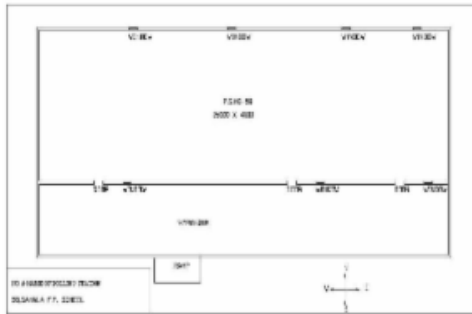

নির্বাচক নিবন্ধন আধিকারিকের স্বাক্ষর

Nazri Naksha

Google Map View

Polling Station Building Front View

Polling Station Front View

Cad View

Key MAP View

1 নাম : চন্দ্রা কুলে স্বামীর নাম: বাসরী কুলে বাড়ির নং : n0097 বয়স : 48 লিঙ্গ : মহিলা	GPR2339703 ফটো উপলব্ধ	2 নাম : কনিকা কুলে স্বামীর নাম: সনৎ কুলে বাড়ির নং : n0097 বয়স : 38 লিঙ্গ : মহিলা	ARN1053552 ফটো উপলব্ধ	3 নাম : সনৎ কুলে পিতার নাম: বৃন্দাবন কুলে বাড়ির নং : n0097 বয়স : 44 লিঙ্গ : পুরুষ	GPR1504760 ফটো উপলব্ধ
4 নাম : ভাবী কুলে স্বামীর নাম: জনতা কুলে বাড়ির নং : n0097 বয়স : 44 লিঙ্গ : মহিলা	GPR2339695 ফটো উপলব্ধ	5 নাম : জনতা কুলে পিতার নাম: বৃন্দাবন কুলে বাড়ির নং : n0097 বয়স : 53 লিঙ্গ : পুরুষ	WB/17/118/258314 ফটো উপলব্ধ	6 নাম : বাশরী কুলে পিতার নাম: বৃন্দাবন কুলে বাড়ির নং : n0097 বয়স : 57 লিঙ্গ : পুরুষ	WB/17/118/258432 ফটো উপলব্ধ
7 নাম : রীতা কুলে স্বামীর নাম: কিশোরী কুলে বাড়ির নং : n0097 বয়স : 52 লিঙ্গ : মহিলা	WB/17/118/258489 ফটো উপলব্ধ	8 নাম : কিশোরী কুলে পিতার নাম: বৃন্দাবন কুলে বাড়ির নং : n0097 বয়স : 59 লিঙ্গ : পুরুষ	WB/17/118/258207 ফটো উপলব্ধ	9 নাম : মহারানী কুলে স্বামীর নাম: প্রভাস কুলে বাড়ির নং : n0001 বয়স : 83 লিঙ্গ : মহিলা	WB/17/118/258574 ফটো উপলব্ধ
10 নাম : গোবর্দ্ধন কুলে পিতার নাম: মুরারী কুলে বাড়ির নং : n0011 বয়স : 63 লিঙ্গ : পুরুষ	WB/17/118/258202 ফটো উপলব্ধ	11 নাম : শান্তিবালা কুলে স্বামীর নাম: বৃন্দাবন কুলে বাড়ির নং : n0097 বয়স : 74 লিঙ্গ : মহিলা	WB/17/118/258184 ফটো উপলব্ধ	12 নাম : তাপসী কুলে পিতার নাম: প্রফুল্ল কুলে বাড়ির নং : n0258 বয়স : 46 লিঙ্গ : মহিলা	GPR2330553 ফটো উপলব্ধ
13 নাম : অনিমা কুলে স্বামীর নাম: কার্তিক কুলে বাড়ির নং : n0257 বয়স : 36 লিঙ্গ : মহিলা	ARN1819952 ফটো উপলব্ধ	14 নাম : সুমন অধিকারী মায়ের নাম: চন্দ্র অধিকারী বাড়ির নং : এন0063 বয়স : 21 লিঙ্গ : পুরুষ	ARN2248052 ফটো উপলব্ধ	15 নাম : অর্কপ্রভ গায়েন পিতার নাম: মহাদেব গায়েন বাড়ির নং : এন0052 বয়স : 21 লিঙ্গ : পুরুষ	ARN2266765 ফটো উপলব্ধ
16 নাম : সঞ্জয় গায়েন পিতার নাম: রাজ কুমার গায়েন বাড়ির নং : n0051 বয়স : 40 লিঙ্গ : পুরুষ	GPR2498822 ফটো উপলব্ধ	17 নাম : মৌসুমী সিংহ গায়েন স্বামীর নাম: সুদর্শন গায়েন বাড়ির নং : এন0053 বয়স : 51 লিঙ্গ : মহিলা	ARN2084739 ফটো উপলব্ধ	18 নাম : সুদর্শন গায়েন পিতার নাম: হারান চন্দ্র গায়েন বাড়ির নং : এন0053 বয়স : 65 লিঙ্গ : পুরুষ	ARN2287191 ফটো উপলব্ধ
19 নাম : শতবালা গায়েন স্বামীর নাম: হারান গায়েন বাড়ির নং : n0053 বয়স : 90 লিঙ্গ : মহিলা	WB/17/118/258536 ফটো উপলব্ধ	20 নাম : পার্থ পাত্র পিতার নাম: শঙ্কু পাত্র বাড়ির নং : n0052 বয়স : 33 লিঙ্গ : পুরুষ	ARN1336700 ফটো উপলব্ধ	21 নাম : সুখমা গায়েন স্বামীর নাম: মহাদেব গায়েন বাড়ির নং : n0052 বয়স : 41 লিঙ্গ : মহিলা	GPR2622462 ফটো উপলব্ধ
22 নাম : মহাদেব গায়েন পিতার নাম: ভুধর গায়েন বাড়ির নং : n0052 বয়স : 50 লিঙ্গ : পুরুষ	WB/17/118/258257 ফটো উপলব্ধ	23 নাম : অনিলা গায়েন স্বামীর নাম: ভুধর গায়েন বাড়ির নং : n0052 বয়স : 83 লিঙ্গ : মহিলা	WB/17/118/258370 ফটো উপলব্ধ	24 নাম : সোহম গায়েন পিতার নাম: রাজকুমার গায়েন বাড়ির নং : n0051 বয়স : 30 লিঙ্গ : পুরুষ	ARN1510114 ফটো উপলব্ধ
25 নাম : শিবানী গায়েন স্বামীর নাম: রাজকুমার গায়েন বাড়ির নং : n0051 বয়স : 61 লিঙ্গ : মহিলা	ARN1985522 ফটো উপলব্ধ	26 নাম : রাজকুমার গায়েন পিতার নাম: ভোলানাথ গায়েন বাড়ির নং : n0051 বয়স : 69 লিঙ্গ : পুরুষ	ARN1973973 ফটো উপলব্ধ	27 নাম : রণজিৎ গায়েন পিতার নাম: সমীর গায়েন বাড়ির নং : এন0063 বয়স : 25 লিঙ্গ : পুরুষ	ARN1840453 ফটো উপলব্ধ
28 নাম : সৌম্য গায়েন পিতার নাম: সুদর্শন গায়েন বাড়ির নং : n0053 বয়স : 30 লিঙ্গ : পুরুষ	ARN1433341 ফটো উপলব্ধ	29 নাম : দীপক কুমার গায়েন পিতার নাম: হারান চন্দ্র গায়েন বাড়ির নং : n0053 বয়স : 54 লিঙ্গ : পুরুষ	WB/17/118/258537 ফটো উপলব্ধ	30 নাম : শিপ্রা গায়েন (মণ্ডল) স্বামীর নাম: দীপক কুমার গায়েন বাড়ির নং : n0053 বয়স : 41 লিঙ্গ : মহিলা	ARN1250471 ফটো উপলব্ধ