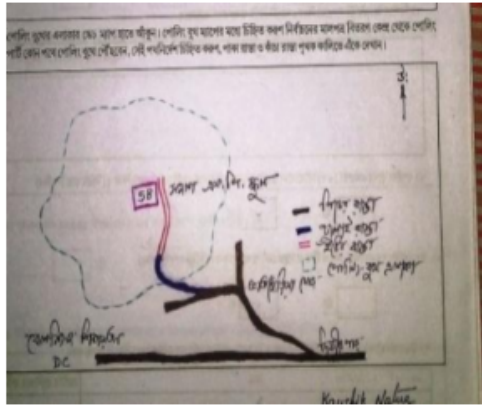

Nazri Naksha