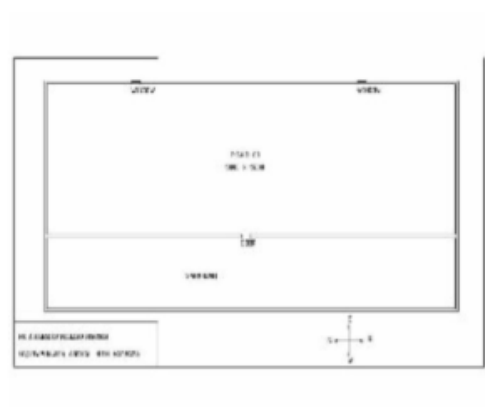

নির্বাচক নিবন্ধন আধিকারিকের স্বাক্ষর

Nazri Naksha

Google Map View

Polling Station Building Front View

Polling Station Front View

Cad View

Key MAP View

1 নাম : মুর্শিদা বিবি স্বামীর নাম : শাহলম খাঁ বাড়ির নং : n0120 বয়স : 50 লিঙ্গ : মহিলা	GPR2341873 ফটো উপলব্ধ	2 নাম : সিরিয়া বিবি স্বামীর নাম : সরিফুল ইসলাম সাঁফুই বাড়ির নং : n0138 বয়স : 33 লিঙ্গ : মহিলা	ARN1218536 ফটো উপলব্ধ	3 নাম : নুরজান বেওয়া স্বামীর নাম : হাতেম সাঁফুই বাড়ির নং : n0028 বয়স : 80 লিঙ্গ : মহিলা	ARN1992080 ফটো উপলব্ধ
4 নাম : নুরইসলাম সাঁফুই পিতার নাম : হাতেম সাঁফুই বাড়ির নং : n0028 বয়স : 72 লিঙ্গ : পুরুষ	WB/17/118/261712 ফটো উপলব্ধ	5 নাম : আঞ্জুমিন বিবি সাঁফুই স্বামীর নাম : নুরইসলাম সাঁফুই বাড়ির নং : n0028 বয়স : 59 লিঙ্গ : মহিলা	WB/17/118/261352 ফটো উপলব্ধ	6 নাম : আনোয়ারা বিবি সাঁফুই স্বামীর নাম : তোয়েব সাঁফুই বাড়ির নং : n0028 বয়স : 52 লিঙ্গ : মহিলা	WB/17/118/261350 ফটো উপলব্ধ
7 নাম : আবুতাহের সাঁফুই পিতার নাম : আবুতাহের সাঁফুই বাড়ির নং : n0028 বয়স : 59 লিঙ্গ : পুরুষ	GPR2342343 ফটো উপলব্ধ	8 নাম : সাঁফু ই রহিমা বিবি স্বামীর নাম : আবুতাহের সাঁফুই বাড়ির নং : n0028 বয়স : 53 লিঙ্গ : মহিলা	ARN1992502 ফটো উপলব্ধ	9 নাম : ফারুক সাঁফুই পিতার নাম : হাতেম সাঁফুই বাড়ির নং : সি/ও আবদুল হাই শেখ বয়স : 33 লিঙ্গ : পুরুষ	ARN1434109 ফটো উপলব্ধ
10 নাম : সাকিনা বিবি স্বামীর নাম : ইনসান জমাদার বাড়ির নং : n0147 বয়স : 57 লিঙ্গ : মহিলা	WB/17/118/249398 ফটো উপলব্ধ	11 নাম : সেখ ফরিদ পিতার নাম : মেসের আলি সেখ বাড়ির নং : n0076 বয়স : 78 লিঙ্গ : পুরুষ	WB/17/118/261663 ফটো উপলব্ধ	12 নাম : পারবিনা বিবি স্বামীর নাম : ফারুক সাঁফুই বাড়ির নং : n0028 বয়স : 27 লিঙ্গ : মহিলা	ARN1725365 ফটো উপলব্ধ
13 নাম : সামসাদ বিবি স্বামীর নাম : হাসিবুল সেখ বাড়ির নং : n0144 বয়স : 37 লিঙ্গ : মহিলা	ARN1094929 ফটো উপলব্ধ	14 নাম : সাফিয়া বিবি স্বামীর নাম : নাসির খাঁ বাড়ির নং : n0155 বয়স : 35 লিঙ্গ : মহিলা	ARN1151570 ফটো উপলব্ধ	15 নাম : সারমিন সেখ পিতার নাম : আক্তার সেখ বাড়ির নং : n0076 বয়স : 28 লিঙ্গ : পুরুষ	ARN1628189 ফটো উপলব্ধ
16 নাম : আনোয়ারা বিবি সেখ স্বামীর নাম : সাফরীদ সেখ বাড়ির নং : n0076 বয়স : 67 লিঙ্গ : মহিলা	WB/17/118/261461 ফটো উপলব্ধ	17 নাম : সাহিদা বিবি সেখ স্বামীর নাম : আক্তার সেখ বাড়ির নং : n0076 বয়স : 44 লিঙ্গ : মহিলা	GPR2342640 ফটো উপলব্ধ	18 নাম : রাজু সেখ পিতার নাম : ফরিদ সেখ বাড়ির নং : n0076 বয়স : 43 লিঙ্গ : পুরুষ	GPR2342657 ফটো উপলব্ধ
19 নাম : আজিজুল হক সেখ পিতার নাম : ফরিদ সেখ বাড়ির নং : n0076 বয়স : 43 লিঙ্গ : পুরুষ	ARN1053792 ফটো উপলব্ধ	20 নাম : রেজাউল হক সেখ পিতার নাম : ফরিদ সেখ বাড়ির নং : n0076 বয়স : 39 লিঙ্গ : পুরুষ	ARN1081314 ফটো উপলব্ধ	21 নাম : হাফিজুল সেখ পিতার নাম : ফরিদ সেখ বাড়ির নং : n0076 বয়স : 31 লিঙ্গ : পুরুষ	ARN1337468 ফটো উপলব্ধ
22 নাম : আমিরন বিবি স্বামীর নাম : আনিসুর রহমান সেখ বাড়ির নং : n0076 বয়স : 29 লিঙ্গ : মহিলা	ARN1535079 ফটো উপলব্ধ	23 নাম : হোসনারা বিবি স্বামীর নাম : নিজাম উদ্দিন খাঁন বাড়ির নং : n0160 বয়স : 40 লিঙ্গ : মহিলা	ARN1704899 ফটো উপলব্ধ	24 নাম : নাসিমা বিবি স্বামীর নাম : আজিজুল হক সেখ বাড়ির নং : n0076 বয়স : 26 লিঙ্গ : মহিলা	ARN1824655 ফটো উপলব্ধ
25 নাম : মহঃ ওলিদ সাঁফুই পিতার নাম : তোয়েব আলি সাঁফুই বাড়ির নং : n0028 বয়স : 24 লিঙ্গ : পুরুষ	ARN2065134 ফটো উপলব্ধ	26 নাম : মুনসুরা বিবি সাঁফুই স্বামীর নাম : আবুল কাশেম বাড়ির নং : N0000 বয়স : 51 লিঙ্গ : মহিলা	ARN2341766 ফটো উপলব্ধ	27 নাম : ফিরোজা বিবি সাঁফুই স্বামীর নাম : আবুল বাসার সাঁফুই বাড়ির নং : N000 বয়স : 39 লিঙ্গ : মহিলা	ARN0226258 ফটো উপলব্ধ
28 নাম : আক্তার সেখ পিতার নাম : সেখ ফরিদ বাড়ির নং : n0076 বয়স : 51 লিঙ্গ : পুরুষ	ARN2084929 ফটো উপলব্ধ	29 নাম : সাবিনা বিবি সেখ স্বামীর নাম : আলিমুদ্দিন সেখ বাড়ির নং : n0076 বয়স : 40 লিঙ্গ : মহিলা	GPR2499721 ফটো উপলব্ধ	30 নাম : তোয়েব আলি সাঁফুই পিতার নাম : হাতেম সাঁফুই বাড়ির নং : n0028 বয়স : 62 লিঙ্গ : পুরুষ	ARN2084895 ফটো উপলব্ধ