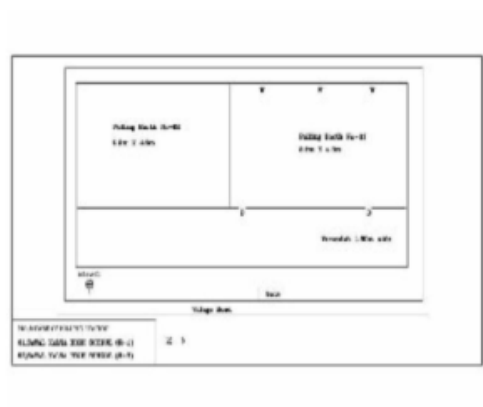

নির্বাচক নিবন্ধন আধিকারিকের স্বাক্ষর

Nazri Naksha

Google Map View

Polling Station Building Front View

Polling Station Front View

Cad View

Key MAP View

1 নাম : রেশমি বিবি স্বামীর নাম: গিয়াস উদ্দিন সেখ বাড়ির নং : n0114 বয়স : 29 লিঙ্গ : মহিলা	ARN1535194 ফটো উপলব্ধ	2 নাম : গিয়াস উদ্দিন সেখ পিতার নাম: জবেদ সেখ বাড়ির নং : n0114 বয়স : 41 লিঙ্গ : পুরুষ	ARN0255398 ফটো উপলব্ধ	3 নাম : খাদিজা খাতুন পিতার নাম: নিয়ামত আলি গায়েন বাড়ির নং : n0081 বয়স : 29 লিঙ্গ : মহিলা	ARN1535103 ফটো উপলব্ধ
4 নাম : রফিক গায়েন পিতার নাম: নিয়ামত আলি গায়েন বাড়ির নং : n0081 বয়স : 37 লিঙ্গ : পুরুষ	GPR2622595 ফটো উপলব্ধ	5 নাম : আশরা বেগম স্বামীর নাম: নিয়ামত আলি গায়েন বাড়ির নং : n0081 বয়স : 65 লিঙ্গ : মহিলা	GPR0465914 ফটো উপলব্ধ	6 নাম : ফাতিমা বিবি সারফারাজ মোল্লা স্বামীর নাম: সারফারাজ মোল্লা বাড়ির নং : 1 নং কলসা (অংশ) বয়স : 36 লিঙ্গ : মহিলা	ARN2171676 ফটো উপলব্ধ
7 নাম : ফারিনা খাতুন স্বামীর নাম: রফিক গায়েন বাড়ির নং : এন0081 বয়স : 28 লিঙ্গ : মহিলা	ARN2208411 ফটো উপলব্ধ	8 নাম : রীতা অধিকারী পিতার নাম: ভোলানাথ অধিকারী বাড়ির নং : n0004 বয়স : 58 লিঙ্গ : মহিলা	ARN2157675 ফটো উপলব্ধ	9 নাম : শর্মিষ্ঠা অধিকারী পিতার নাম: কমল অধিকারী বাড়ির নং : এন0002 বয়স : 23 লিঙ্গ : মহিলা	ARN2130466 ফটো উপলব্ধ
10 নাম : সৌভিক অধিকারী পিতার নাম: সুশান্ত অধিকারী বাড়ির নং : এন0005 বয়স : 21 লিঙ্গ : পুরুষ	ARN2250249 ফটো উপলব্ধ	11 নাম : মনীষা অধিকারী স্বামীর নাম: অভিজিৎ অধিকারী বাড়ির নং : এন0003 বয়স : 27 লিঙ্গ : মহিলা	ARN1727783 ফটো উপলব্ধ	12 নাম : স্বর্না অধিকারী স্বামীর নাম: চন্দ্রকান্ত অধিকারী বাড়ির নং : এন0010 বয়স : 37 লিঙ্গ : মহিলা	ARN1158468 ফটো উপলব্ধ
13 নাম : সুমন অধিকারী পিতার নাম: হারু অধিকারী বাড়ির নং : n0003 বয়স : 37 লিঙ্গ : পুরুষ	GPR2668671 ফটো উপলব্ধ	14 নাম : রেখা অধিকারী স্বামীর নাম: শুভঙ্কর অধিকারী বাড়ির নং : n0002 বয়স : 38 লিঙ্গ : মহিলা	KTF4728085 ফটো উপলব্ধ	15 নাম : সুদেপ্তা অধিকারী স্বামীর নাম: বিশ্বজিৎ অধিকারী বাড়ির নং : n0141 বয়স : 31 লিঙ্গ : মহিলা	ARN1436526 ফটো উপলব্ধ
16 নাম : সুস্মিতা অধিকারী পিতার নাম: হারু অধিকারী বাড়ির নং : n0003 বয়স : 29 লিঙ্গ : মহিলা	ARN1628973 ফটো উপলব্ধ	17 নাম : অনুরাধা অধিকারী স্বামীর নাম: জয়ন্ত অধিকারী বাড়ির নং : n0005 বয়স : 51 লিঙ্গ : মহিলা	WB/17/118/261401 ফটো উপলব্ধ	18 নাম : প্রসেনজিৎ অধিকারী পিতার নাম: বিশ্বজিৎ অধিকারী বাড়ির নং : n0010 বয়স : 36 লিঙ্গ : পুরুষ	ARN1053834 ফটো উপলব্ধ
19 নাম : বিশ্বজিত অধিকারী পিতার নাম: সত্যচরন অধিকারী বাড়ির নং : n0010 বয়স : 59 লিঙ্গ : পুরুষ	WB/17/118/264389 ফটো উপলব্ধ	20 নাম : লক্ষ্মীকান্ত অধিকারী পিতার নাম: হারাধন অধিকারী বাড়ির নং : n0010 বয়স : 43 লিঙ্গ : পুরুষ	GPR2499903 ফটো উপলব্ধ	21 নাম : অলকা অধিকারী স্বামীর নাম: হারাধন অধিকারী বাড়ির নং : n0010 বয়স : 61 লিঙ্গ : মহিলা	WB/17/118/264385 ফটো উপলব্ধ
22 নাম : হারাধন অধিকারী পিতার নাম: সত্যচরন অধিকারী বাড়ির নং : n0010 বয়স : 71 লিঙ্গ : পুরুষ	WB/17/118/264319 ফটো উপলব্ধ	23 নাম : রিকু অধিকারী স্বামীর নাম: হেমন্ত অধিকারী বাড়ির নং : n0005 বয়স : 42 লিঙ্গ : মহিলা	GPR2499887 ফটো উপলব্ধ	24 নাম : হেমন্ত অধিকারী পিতার নাম: নলিন অধিকারী বাড়ির নং : n0005 বয়স : 51 লিঙ্গ : পুরুষ	WB/17/118/264043 ফটো উপলব্ধ
25 নাম : সঞ্জু অধিকারী স্বামীর নাম: সুশান্ত অধিকারী বাড়ির নং : n0005 বয়স : 40 লিঙ্গ : মহিলা	GPR2499879 ফটো উপলব্ধ	26 নাম : সুশান্ত অধিকারী পিতার নাম: নলিন অধিকারী বাড়ির নং : n0005 বয়স : 53 লিঙ্গ : পুরুষ	WB/17/118/264545 ফটো উপলব্ধ	27 নাম : সোমনাথ অধিকারী পিতার নাম: জয়ন্ত অধিকারী বাড়ির নং : n0005 বয়স : 30 লিঙ্গ : পুরুষ	ARN1434422 ফটো উপলব্ধ
28 নাম : জয়ন্ত অধিকারী পিতার নাম: নলিন অধিকারী বাড়ির নং : n0005 বয়স : 61 লিঙ্গ : পুরুষ	WB/17/118/264045 ফটো উপলব্ধ	29 নাম : অঞ্জলী অধিকারী স্বামীর নাম: নলিন অধিকারী বাড়ির নং : n0005 বয়স : 81 লিঙ্গ : মহিলা	WB/17/118/264400 ফটো উপলব্ধ	30 নাম : মানস অধিকারী পিতার নাম: অমল অধিকারী বাড়ির নং : n0004 বয়স : 51 লিঙ্গ : পুরুষ	WB/17/118/264167 ফটো উপলব্ধ