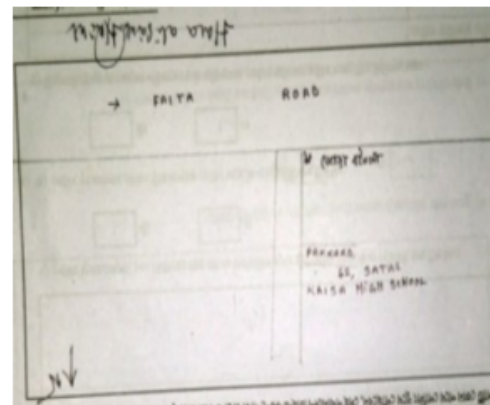

নির্বাচক নিবন্ধন আধিকারিকের স্বাক্ষর

Nazri Naksha

Google Map View

Polling Station Building Front View

Polling Station Front View

Cad View

Key MAP View

1 নাম : সাদোনা বিবি সেখ স্বামীর নাম: মনিরুল সেখ বাড়ির নং : n0096 বয়স : 31 লিঙ্গ : মহিলা	ARN1434976 ফটো উপলব্ধ	2 নাম : মাজেদা বিবি সেখ পিতার নাম: মকবুল সেখ বাড়ির নং : n0073 বয়স : 57 লিঙ্গ : মহিলা	WB/17/118/264455 ফটো উপলব্ধ	3 নাম : নেজাম সেখ পিতার নাম: মকবুল সেখ বাড়ির নং : n0073 বয়স : 51 লিঙ্গ : পুরুষ	WB/17/118/264154 ফটো উপলব্ধ
4 নাম : সাবির আলি সেখ পিতার নাম: মকবুল সেখ বাড়ির নং : n0073 বয়স : 47 লিঙ্গ : পুরুষ	GPR2055184 ফটো উপলব্ধ	5 নাম : মমতাজ খাতুন সেখ পিতার নাম: মকবুল সেখ বাড়ির নং : n0073 বয়স : 40 লিঙ্গ : মহিলা	GPR2500361 ফটো উপলব্ধ	6 নাম : নাজিম সেখ পিতার নাম: মকবুল সেখ বাড়ির নং : n0073 বয়স : 38 লিঙ্গ : পুরুষ	GPR2623007 ফটো উপলব্ধ
7 নাম : হোসেনারা বিবি সেখ স্বামীর নাম: নাজিম সেখ বাড়ির নং : n0073 বয়স : 35 লিঙ্গ : মহিলা	ARN1054287 ফটো উপলব্ধ	8 নাম : পিনকি বিবি স্বামীর নাম: সাহাজান বাড়ির নং : n0073 বয়স : 44 লিঙ্গ : মহিলা	GPR2344737 ফটো উপলব্ধ	9 নাম : আনোয়ারা বিবি স্বামীর নাম: নেজাম বাড়ির নং : n0073 বয়স : 43 লিঙ্গ : মহিলা	GPR2344729 ফটো উপলব্ধ
10 নাম : মামনি সেখ স্বামীর নাম: সাবির সেখ বাড়ির নং : n0073 বয়স : 41 লিঙ্গ : মহিলা	GPR2197259 ফটো উপলব্ধ	11 নাম : সোনালী বিবি স্বামীর নাম: সুকুর সেখ বাড়ির নং : n0102 বয়স : 34 লিঙ্গ : মহিলা	ARN1299395 ফটো উপলব্ধ	12 নাম : সাহিল সেখ পিতার নাম: সাবির আলি সেখ বাড়ির নং : n0073 বয়স : 24 লিঙ্গ : পুরুষ	ARN2066736 ফটো উপলব্ধ
13 নাম : সরিফা খাতুন পিতার নাম: সুরাবদ্দিন হালদার বাড়ির নং : 1 বয়স : 26 লিঙ্গ : মহিলা	ARN1781723 ফটো উপলব্ধ	14 নাম : আবেদা বিবি স্বামীর নাম: নুরউদ্দিন সা বাড়ির নং : এন00 বয়স : 30 লিঙ্গ : মহিলা	ARN1535319 ফটো উপলব্ধ	15 নাম : চন্দ্রকান্ত অধিকারী পিতার নাম: হারাদন অধিকারী বাড়ির নং : n0004 বয়স : 32 লিঙ্গ : পুরুষ	ARN1252006 ফটো উপলব্ধ
16 নাম : কল্যান অধিকারী পিতার নাম: হারু অধিকারী বাড়ির নং : n0002 বয়স : 34 লিঙ্গ : পুরুষ	ARN1252303 ফটো উপলব্ধ	17 নাম : হাসিনা বেগম স্বামীর নাম: সাদ্দাম মল্লিক বাড়ির নং : 1 নং বয়স : 31 লিঙ্গ : মহিলা	ARN2224475 ফটো উপলব্ধ	18 নাম : নাজির খাঁ পিতার নাম: রবিয়াল খাঁ বাড়ির নং : 1নং বয়স : 36 লিঙ্গ : পুরুষ	ARN2001329 ফটো উপলব্ধ
19 নাম : সালিমা খাতুন পিতার নাম: সাহালম মল্লিক বাড়ির নং : n0089 বয়স : 41 লিঙ্গ : মহিলা	ARN1054105 ফটো উপলব্ধ	20 নাম : ময়নুদ্দিন মল্লিক পিতার নাম: আনোয়ার মল্লিক বাড়ির নং : এন0075 বয়স : 35 লিঙ্গ : পুরুষ	ARN1106939 ফটো উপলব্ধ	21 নাম : আফসার আলি খাঁন পিতার নাম: রুহুল আমিন খাঁন বাড়ির নং : এন0000 বয়স : 39 লিঙ্গ : পুরুষ	ARN2189991 ফটো উপলব্ধ
22 নাম : হায়দার আলি খাঁন পিতার নাম: মোসলেম আলি খাঁন বাড়ির নং : এন0000 বয়স : 40 লিঙ্গ : পুরুষ	ARN2190023 ফটো উপলব্ধ	23 নাম : রুহুল আমিন খাঁন পিতার নাম: লবাবী খাঁন বাড়ির নং : এন0000 বয়স : 60 লিঙ্গ : পুরুষ	ARN2134526 ফটো উপলব্ধ	24 নাম : শুভশ্রী চক্রবর্তী স্বামীর নাম: সুমন চক্রবর্তী বাড়ির নং : ব্রাহ্মণ পুরা বয়স : 23 লিঙ্গ : মহিলা	ARN2224525 ফটো উপলব্ধ
25 নাম : টুঙ্গা দাস স্বামীর নাম: অসীম দাস বাড়ির নং : n0015 বয়স : 37 লিঙ্গ : মহিলা	ARN1252378 ফটো উপলব্ধ	26 নাম : ফিরদৌসি খাতুন পিতার নাম: ফিরোজ সেখ বাড়ির নং : এন0098 বয়স : 25 লিঙ্গ : মহিলা	ARN1845684 ফটো উপলব্ধ	27 নাম : সেখ নুরখাতুন বিবি স্বামীর নাম: মোসলেম সেখ বাড়ির নং : 98 বয়স : 73 লিঙ্গ : মহিলা	ARN1934637 ফটো উপলব্ধ
28 নাম : শুভদীপ পণ্ডিত পিতার নাম: চিত্তরঞ্জন পণ্ডিত বাড়ির নং : n0003 বয়স : 32 লিঙ্গ : পুরুষ	ARN1252345 ফটো উপলব্ধ	29 নাম : সাহিদা বিবি স্বামীর নাম: সাবির আলি মল্লিক বাড়ির নং : n0071 বয়স : 39 লিঙ্গ : মহিলা	ARN1251693 ফটো উপলব্ধ	30 নাম : মোকসেদ মল্লিক পিতার নাম: খোদাবক্স মল্লিক বাড়ির নং : ব্রাহ্মণ পুরা বয়স : 33 লিঙ্গ : পুরুষ	ARN1251677 ফটো উপলব্ধ