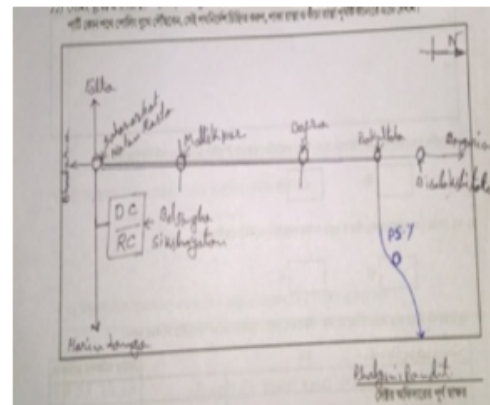

নির্বাচক নিবন্ধন আধিকারিকের স্বাক্ষর

Nazri Naksha

Google Map View

Polling Station Building Front View

Polling Station Front View

Cad View

Key MAP View

1 নাম : লক্ষীরানী অধিকারী স্বামীর নাম: হারান অধিকারী বাড়ির নং : n0026 বয়স : 65 লিঙ্গ : মহিলা	ARN1895218 ফটো উপলব্ধ	2 নাম : অঞ্জনা অধিকারী স্বামীর নাম: দীপঙ্কর অধিকারী বাড়ির নং : n0026 বয়স : 33 লিঙ্গ : মহিলা	ARN1230762 ফটো উপলব্ধ	3 নাম : সুনীল অধিকারী পিতার নাম: হারান চন্দ্র অধিকারী বাড়ির নং : n0026 বয়স : 44 লিঙ্গ : পুরুষ	GPR1124429 ফটো উপলব্ধ
4 নাম : অনিল কুমার অধিকারী পিতার নাম: হারান চন্দ্র অধিকারী বাড়ির নং : n0026 বয়স : 47 লিঙ্গ : পুরুষ	GPR2213528 ফটো উপলব্ধ	5 নাম : রেখা অধিকারী স্বামীর নাম: সুনীল অধিকারী বাড়ির নং : n0026 বয়স : 39 লিঙ্গ : মহিলা	ARN0026302 ফটো উপলব্ধ	6 নাম : জয়ীতা অধিকারী স্বামীর নাম: অনিল অধিকারী বাড়ির নং : n0026 বয়স : 35 লিঙ্গ : মহিলা	ARN1318369 ফটো উপলব্ধ
7 নাম : দীপঙ্কর অধিকারী পিতার নাম: হারান অধিকারী বাড়ির নং : n0026 বয়স : 42 লিঙ্গ : পুরুষ	GPR2213536 ফটো উপলব্ধ	8 নাম : হারান চন্দ্র অধিকারী পিতার নাম: খগেন অধিকারী বাড়ির নং : n0026 বয়স : 77 লিঙ্গ : পুরুষ	ARN1895226 ফটো উপলব্ধ	9 নাম : লক্ষী রানী অধিকারী পিতার নাম: অতুল অধিকারী বাড়ির নং : n0149 বয়স : 65 লিঙ্গ : মহিলা	ARN1605369 ফটো উপলব্ধ
10 নাম : তরুণ অধিকারী পিতার নাম: কানাই অধিকারী বাড়ির নং : n0027 বয়স : 28 লিঙ্গ : পুরুষ	ARN1710250 ফটো উপলব্ধ	11 নাম : কাননবালা অধিকারী স্বামীর নাম: শৈলেন্দ্র অধিকারী বাড়ির নং : n0019 বয়স : 71 লিঙ্গ : মহিলা	WB/17/118/021121 ফটো উপলব্ধ	12 নাম : সুমন অধিকারী মায়ের নাম: কানন বালা অধিকারী বাড়ির নং : n0019 বয়স : 41 লিঙ্গ : পুরুষ	ARN1088137 ফটো উপলব্ধ
13 নাম : পাঁচুগোপাল অধিকারী পিতার নাম: কালিপদ অধিকারী বাড়ির নং : n0025 বয়স : 59 লিঙ্গ : পুরুষ	WB/17/118/021129 ফটো উপলব্ধ	14 নাম : গোপা অধিকারী স্বামীর নাম: পাঁচুগোপাল অধিকারী বাড়ির নং : n0025 বয়স : 49 লিঙ্গ : মহিলা	WB/17/118/021130 ফটো উপলব্ধ	15 নাম : শ্যামল অধিকারী পিতার নাম: কালিপদ অধিকারী বাড়ির নং : n0025 বয়স : 54 লিঙ্গ : পুরুষ	WB/17/118/021028 ফটো উপলব্ধ
16 নাম : কমল অধিকারী পিতার নাম: কালিপদ অধিকারী বাড়ির নং : n0025 বয়স : 49 লিঙ্গ : পুরুষ	WB/17/118/021312 ফটো উপলব্ধ	17 নাম : রুপা অধিকারী স্বামীর নাম: শ্যামল অধিকারী বাড়ির নং : n0025 বয়স : 44 লিঙ্গ : মহিলা	GPR2213544 ফটো উপলব্ধ	18 নাম : সুপ্রিয়া অধিকারী স্বামীর নাম: কমল অধিকারী বাড়ির নং : n0025 বয়স : 34 লিঙ্গ : মহিলা	ARN1318393 ফটো উপলব্ধ
19 নাম : শুভজিৎ অধিকারী পিতার নাম: পাঁচুগোপাল অধিকারী বাড়ির নং : n0025 বয়স : 32 লিঙ্গ : পুরুষ	ARN1230796 ফটো উপলব্ধ	20 নাম : কনক অধিকারী স্বামীর নাম: অমর অধিকারী বাড়ির নং : n0027 বয়স : 74 লিঙ্গ : মহিলা	GPR2213569 ফটো উপলব্ধ	21 নাম : কানাই অধিকারী পিতার নাম: অমর অধিকারী বাড়ির নং : n0027 বয়স : 55 লিঙ্গ : পুরুষ	WB/17/118/021348 ফটো উপলব্ধ
22 নাম : ছায়া অধিকারী স্বামীর নাম: কানাই অধিকারী বাড়ির নং : n0027 বয়স : 53 লিঙ্গ : মহিলা	WB/17/118/021347 ফটো উপলব্ধ	23 নাম : অনুপ অধিকারী পিতার নাম: কানাই অধিকারী বাড়ির নং : n0027 বয়স : 33 লিঙ্গ : পুরুষ	ARN1230770 ফটো উপলব্ধ	24 নাম : অভিজিত অধিকারী পিতার নাম: শ্যামল অধিকারী বাড়ির নং : n0025 বয়স : 27 লিঙ্গ : পুরুষ	ARN1710284 ফটো উপলব্ধ
25 নাম : কোয়েল অধিকারী স্বামীর নাম: অনুপ অধিকারী বাড়ির নং : এন0027 বয়স : 22 লিঙ্গ : মহিলা	ARN2272995 ফটো উপলব্ধ	26 নাম : মিরাজ সেখ পিতার নাম: আসরাফ সেখ বাড়ির নং : এন0154 বয়স : 24 লিঙ্গ : পুরুষ	ARN2222552 ফটো উপলব্ধ	27 নাম : সেখ আসরাফ পিতার নাম: মতি সেখ বাড়ির নং : n0154 বয়স : 71 লিঙ্গ : পুরুষ	ARN1895234 ফটো উপলব্ধ
28 নাম : শিল্পা নস্কর পিতার নাম: সন্যাসী নস্কর বাড়ির নং : n0078 বয়স : 28 লিঙ্গ : মহিলা	ARN1710409 ফটো উপলব্ধ	29 নাম : শুভজিত কয়াল পিতার নাম: পদ্মালাল কয়াল বাড়ির নং : n0112 বয়স : 27 লিঙ্গ : পুরুষ	ARN1710318 ফটো উপলব্ধ	30 নাম : সুস্মিতা কয়াল স্বামীর নাম: শ্রীমন্ত কয়াল বাড়ির নং : n0078 বয়স : 34 লিঙ্গ : মহিলা	TQB0721068 ফটো উপলব্ধ