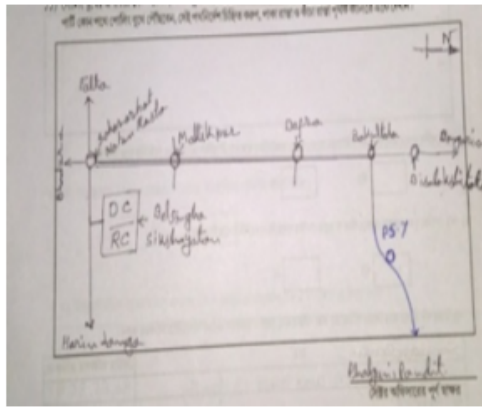

Nazri Naksha