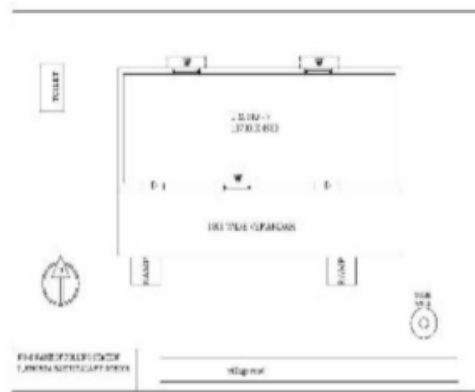

নির্বাচক নিবন্ধন আধিকারিকের স্বাক্ষর

Nazri Naksha

Google Map View

Polling Station Building Front View

Polling Station Front View

Cad View

Key MAP View

1 নাম : লক্ষীরানী অধিকারী স্বামীর নাম: হারান অধিকারী বাড়ির নং : n0026 বয়স : 65 লিঙ্গ : মহিলা	ARN1895218 ফটো উপলব্ধ	2 নাম : অঞ্জনা অধিকারী স্বামীর নাম: দীপঙ্কর অধিকারী বাড়ির নং : n0026 বয়স : 33 লিঙ্গ : মহিলা	ARN1230762 ফটো উপলব্ধ	3 নাম : সুনীল অধিকারী পিতার নাম: হারান চন্দ্র অধিকারী বাড়ির নং : n0026 বয়স : 44 লিঙ্গ : পুরুষ	GPR1124429 ফটো উপলব্ধ
4 নাম : অনিল কুমার অধিকারী পিতার নাম: হারান চন্দ্র অধিকারী বাড়ির নং : n0026 বয়স : 47 লিঙ্গ : পুরুষ	GPR2213528 ফটো উপলব্ধ	5 নাম : রেখা অধিকারী স্বামীর নাম: সুনীল অধিকারী বাড়ির নং : n0026 বয়স : 39 লিঙ্গ : মহিলা	ARN0026302 ফটো উপলব্ধ	6 নাম : জয়ীতা অধিকারী স্বামীর নাম: অনিল অধিকারী বাড়ির নং : n0026 বয়স : 35 লিঙ্গ : মহিলা	ARN1318369 ফটো উপলব্ধ
7 নাম : দীপঙ্কর অধিকারী পিতার নাম: হারান অধিকারী বাড়ির নং : n0026 বয়স : 42 লিঙ্গ : পুরুষ	GPR2213536 ফটো উপলব্ধ	8 নাম : হারান চন্দ্র অধিকারী পিতার নাম: খগেন অধিকারী বাড়ির নং : n0026 বয়স : 77 লিঙ্গ : পুরুষ	ARN1895226 ফটো উপলব্ধ	9 নাম : লক্ষী রানী অধিকারী পিতার নাম: অতুল অধিকারী বাড়ির নং : n0149 বয়স : 65 লিঙ্গ : মহিলা	ARN1605369 ফটো উপলব্ধ
10 নাম : তরুণ অধিকারী পিতার নাম: কানাই অধিকারী বাড়ির নং : n0027 বয়স : 28 লিঙ্গ : পুরুষ	ARN1710250 ফটো উপলব্ধ	11 নাম : কাননবালা অধিকারী স্বামীর নাম: শৈলেন্দ্র অধিকারী বাড়ির নং : n0019 বয়স : 71 লিঙ্গ : মহিলা	WB/17/118/021121 ফটো উপলব্ধ	12 নাম : সুমন অধিকারী মায়ের নাম: কানন বালা অধিকারী বাড়ির নং : n0019 বয়স : 41 লিঙ্গ : পুরুষ	ARN1088137 ফটো উপলব্ধ
13 নাম : পাঁচুগোপাল অধিকারী পিতার নাম: কালিপদ অধিকারী বাড়ির নং : n0025 বয়স : 59 লিঙ্গ : পুরুষ	WB/17/118/021129 ফটো উপলব্ধ	14 নাম : গোপা অধিকারী স্বামীর নাম: পাঁচুগোপাল অধিকারী বাড়ির নং : n0025 বয়স : 49 লিঙ্গ : মহিলা	WB/17/118/021130 ফটো উপলব্ধ	15 নাম : শ্যামল অধিকারী পিতার নাম: কালিপদ অধিকারী বাড়ির নং : n0025 বয়স : 54 লিঙ্গ : পুরুষ	WB/17/118/021028 ফটো উপলব্ধ
16 নাম : কমল অধিকারী পিতার নাম: কালিপদ অধিকারী বাড়ির নং : n0025 বয়স : 49 লিঙ্গ : পুরুষ	WB/17/118/021312 ফটো উপলব্ধ	17 নাম : রুপা অধিকারী স্বামীর নাম: শ্যামল অধিকারী বাড়ির নং : n0025 বয়স : 44 লিঙ্গ : মহিলা	GPR2213544 ফটো উপলব্ধ	18 নাম : সুপ্রিয়া অধিকারী স্বামীর নাম: কমল অধিকারী বাড়ির নং : n0025 বয়স : 34 লিঙ্গ : মহিলা	ARN1318393 ফটো উপলব্ধ
19 নাম : শুভজিৎ অধিকারী পিতার নাম: পাঁচুগোপাল অধিকারী বাড়ির নং : n0025 বয়স : 32 লিঙ্গ : পুরুষ	ARN1230796 ফটো উপলব্ধ	20 নাম : কনক অধিকারী স্বামীর নাম: অমর অধিকারী বাড়ির নং : n0027 বয়স : 74 লিঙ্গ : মহিলা	GPR2213569 ফটো উপলব্ধ	21 নাম : কানাই অধিকারী পিতার নাম: অমর অধিকারী বাড়ির নং : n0027 বয়স : 55 লিঙ্গ : পুরুষ	WB/17/118/021348 ফটো উপলব্ধ
22 নাম : ছায়া অধিকারী স্বামীর নাম: কানাই অধিকারী বাড়ির নং : n0027 বয়স : 53 লিঙ্গ : মহিলা	WB/17/118/021347 ফটো উপলব্ধ	23 নাম : অনুপ অধিকারী পিতার নাম: কানাই অধিকারী বাড়ির নং : n0027 বয়স : 33 লিঙ্গ : পুরুষ	ARN1230770 ফটো উপলব্ধ	24 নাম : অভিজিত অধিকারী পিতার নাম: শ্যামল অধিকারী বাড়ির নং : n0025 বয়স : 27 লিঙ্গ : পুরুষ	ARN1710284 ফটো উপলব্ধ
25 নাম : কোয়েল অধিকারী স্বামীর নাম: অনুপ অধিকারী বাড়ির নং : এন0027 বয়স : 22 লিঙ্গ : মহিলা	ARN2272995 ফটো উপলব্ধ	26 নাম : মিরাজ সেখ পিতার নাম: আসরাফ সেখ বাড়ির নং : এন0154 বয়স : 24 লিঙ্গ : পুরুষ	ARN2222552 ফটো উপলব্ধ	27 নাম : সেখ আসরাফ পিতার নাম: মতি সেখ বাড়ির নং : n0154 বয়স : 71 লিঙ্গ : পুরুষ	ARN1895234 ফটো উপলব্ধ
28 নাম : শিল্পা নস্কর পিতার নাম: সন্যাসী নস্কর বাড়ির নং : n0078 বয়স : 28 লিঙ্গ : মহিলা	ARN1710409 ফটো উপলব্ধ	29 নাম : শুভজিত কয়াল পিতার নাম: পদ্মালাল কয়াল বাড়ির নং : n0112 বয়স : 27 লিঙ্গ : পুরুষ	ARN1710318 ফটো উপলব্ধ	30 নাম : সুস্মিতা কয়াল স্বামীর নাম: শ্রীমন্ত কয়াল বাড়ির নং : n0078 বয়স : 34 লিঙ্গ : মহিলা	TQB0721068 ফটো উপলব্ধ