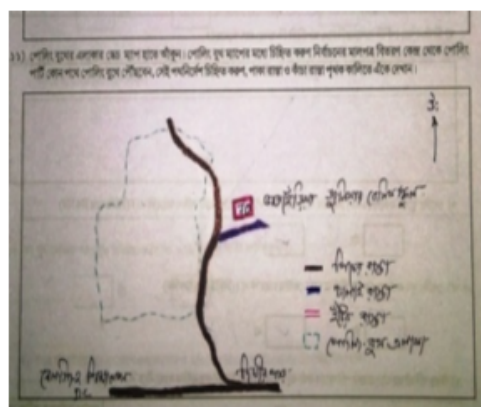

Key MAP View