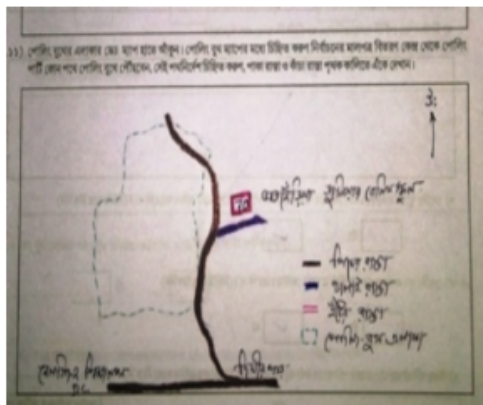

Nazri Naksha