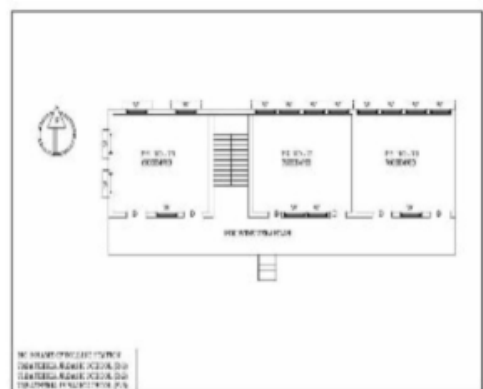

নির্বাচক নিবন্ধন আধিকারিকের স্বাক্ষর

Nazri Naksha

Google Map View

Polling Station Building Front View

Polling Station Front View

Cad View

Key MAP View

1 নাম : রেহানা মল্লিক স্বামীর নাম: কাসেম মল্লিক বাড়ির নং : n0052 বয়স : 48 লিঙ্গ : মহিলা	GPR2350650 ফটো উপলব্ধ	2 নাম : কাসেম পিতার নাম: রমজান মল্লিক বাড়ির নং : n0052 বয়স : 55 লিঙ্গ : পুরুষ	ARN1978980 ফটো উপলব্ধ	3 নাম : রাকিবুল মল্লিক স্বামীর নাম: কাচেম মল্লিক বাড়ির নং : এন005 বয়স : 20 লিঙ্গ : পুরুষ	ARN2290716 ফটো উপলব্ধ
4 নাম : উদয় কয়াল পিতার নাম: উমাপতি কয়াল বাড়ির নং : n0016 বয়স : 57 লিঙ্গ : পুরুষ	GPR0488122 ফটো উপলব্ধ	5 নাম : অশোক কয়াল পিতার নাম: বৈদ্যনাথ কয়াল বাড়ির নং : n0011 বয়স : 71 লিঙ্গ : পুরুষ	WB/17/118/276132 ফটো উপলব্ধ	6 নাম : টুল কয়াল স্বামীর নাম: কার্তিক কয়াল বাড়ির নং : n0018 বয়স : 41 লিঙ্গ : মহিলা	GPR2624096 ফটো উপলব্ধ
7 নাম : কার্তিক কয়াল পিতার নাম: ধনপতি কয়াল বাড়ির নং : n0018 বয়স : 47 লিঙ্গ : পুরুষ	GPR1419530 ফটো উপলব্ধ	8 নাম : মিঠু কয়াল স্বামীর নাম: অমর কয়াল বাড়ির নং : n0018 বয়স : 44 লিঙ্গ : মহিলা	GPR2350247 ফটো উপলব্ধ	9 নাম : অমর কয়াল পিতার নাম: ধনপতি কয়াল বাড়ির নং : n0018 বয়স : 52 লিঙ্গ : পুরুষ	WB/17/118/276018 ফটো উপলব্ধ
10 নাম : মিনতী কয়াল স্বামীর নাম: সমীর কয়াল বাড়ির নং : n0018 বয়স : 50 লিঙ্গ : মহিলা	WB/17/118/276062 ফটো উপলব্ধ	11 নাম : সমীর কয়াল পিতার নাম: ধনপতি কয়াল বাড়ির নং : n0018 বয়স : 54 লিঙ্গ : পুরুষ	WB/17/118/276060 ফটো উপলব্ধ	12 নাম : তানিয়া কয়াল পিতার নাম: সঞ্জয় কয়াল বাড়ির নং : n0018 বয়স : 31 লিঙ্গ : পুরুষ	ARN1340678 ফটো উপলব্ধ
13 নাম : শিপ্রা কয়াল স্বামীর নাম: সঞ্জয় কয়াল বাড়ির নং : n0018 বয়স : 51 লিঙ্গ : মহিলা	WB/17/118/276087 ফটো উপলব্ধ	14 নাম : সঞ্জয় কয়াল পিতার নাম: ধনপতি কয়াল বাড়ির নং : n0018 বয়স : 57 লিঙ্গ : পুরুষ	WB/17/118/276078 ফটো উপলব্ধ	15 নাম : শুক্লা কয়াল স্বামীর নাম: অরুণ কয়াল বাড়ির নং : n0017 বয়স : 50 লিঙ্গ : মহিলা	GPR1418805 ফটো উপলব্ধ
16 নাম : অরুণ কয়াল পিতার নাম: উমাপতি কয়াল বাড়ির নং : n0017 বয়স : 52 লিঙ্গ : পুরুষ	WB/17/118/276415 ফটো উপলব্ধ	17 নাম : আরতী কয়াল স্বামীর নাম: উদয় কয়াল বাড়ির নং : n0015 বয়স : 44 লিঙ্গ : মহিলা	GPR2350288 ফটো উপলব্ধ	18 নাম : মলিনা কয়াল স্বামীর নাম: উমাপতি কয়াল বাড়ির নং : n0015 বয়স : 85 লিঙ্গ : মহিলা	WB/17/118/276391 ফটো উপলব্ধ
19 নাম : আশা কয়াল স্বামীর নাম: পুলক কয়াল বাড়ির নং : n0013 বয়স : 36 লিঙ্গ : মহিলা	ARN1110451 ফটো উপলব্ধ	20 নাম : পুলক কয়াল পিতার নাম: জগদীশ কয়াল বাড়ির নং : n0013 বয়স : 55 লিঙ্গ : পুরুষ	WB/17/118/276039 ফটো উপলব্ধ	21 নাম : মেনকা কয়াল স্বামীর নাম: জগদীশ কয়াল বাড়ির নং : n0013 বয়স : 79 লিঙ্গ : মহিলা	WB/17/118/276390 ফটো উপলব্ধ
22 নাম : সুদীপা কয়াল স্বামীর নাম: সমীর কয়াল বাড়ির নং : n0012 বয়স : 44 লিঙ্গ : মহিলা	GPR2569556 ফটো উপলব্ধ	23 নাম : সমীর কয়াল পিতার নাম: বৈদ্যনাথ কয়াল বাড়ির নং : n0012 বয়স : 53 লিঙ্গ : পুরুষ	WB/17/118/276281 ফটো উপলব্ধ	24 নাম : বিদেশ কয়াল পিতার নাম: তিমির বরন কয়াল বাড়ির নং : n0012 বয়স : 38 লিঙ্গ : পুরুষ	GPR2669919 ফটো উপলব্ধ
25 নাম : অহল্যা কয়াল স্বামীর নাম: বৈদ্যনাথ কয়াল বাড়ির নং : n0012 বয়স : 91 লিঙ্গ : মহিলা	GPR2569549 ফটো উপলব্ধ	26 নাম : পিতাম্বর কয়াল পিতার নাম: অশোক কয়াল বাড়ির নং : n0011 বয়স : 38 লিঙ্গ : পুরুষ	GPR2501401 ফটো উপলব্ধ	27 নাম : পিনাকী কয়াল পিতার নাম: অশোক কয়াল বাড়ির নং : n0011 বয়স : 41 লিঙ্গ : পুরুষ	GPR2350262 ফটো উপলব্ধ
28 নাম : ঋতু কয়াল পিতার নাম: অমর কয়াল বাড়ির নং : লখনা গঙ্গাধরপুর বয়স : 25 লিঙ্গ : মহিলা	ARN2002038 ফটো উপলব্ধ	29 নাম : অর্পিতা কয়াল স্বামীর নাম: বিদেশ কয়াল বাড়ির নং : N0012 বয়স : 29 লিঙ্গ : মহিলা	ARN1532563 ফটো উপলব্ধ	# 30 নাম : হাবিবা সেথ স্বামীর নাম: সাইদুল সেথ বাড়ির নং : এন0066 বয়স : 25 লিঙ্গ : মহিলা	TQB1620939 ফটো উপলব্ধ