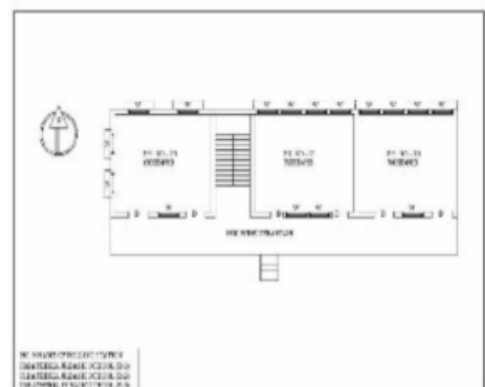

নির্বাচক নিবন্ধন আধিকারিকের স্বাক্ষর

Nazri Naksha

Google Map View

Polling Station Building Front View

Polling Station Front View

Cad View

Key MAP View

বিধানসভা নির্বাচনক্ষেত্রের নং, নাম : 144-ফলতা  
ভাগ নং, নাম : 1-হরিশপুর গায়েন পাড়া