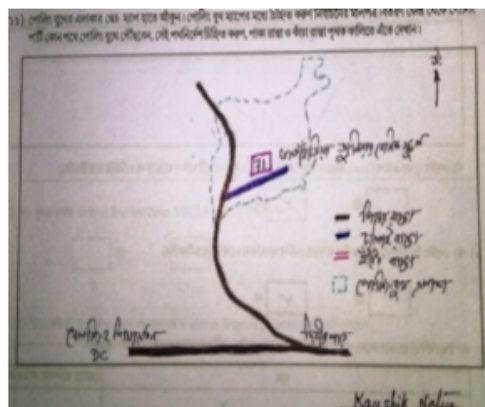

Nazri Naksha