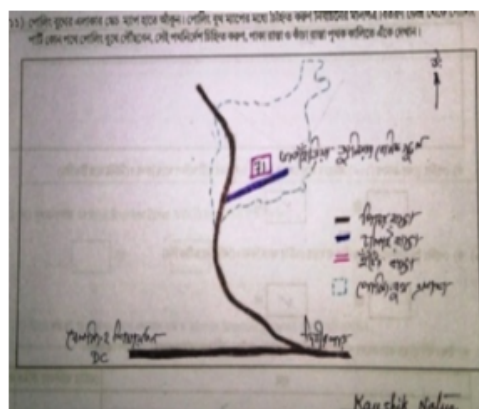

নির্বাচক নিবন্ধন আধিকারিকের স্বাক্ষর

Nazri Naksha

Google Map View

Polling Station Building Front View

Polling Station Front View

Cad View

Key MAP View

বিধানসভা নির্বাচনক্ষেত্রের নং, নাম : 144-ফলতা  
ভাগ নং, নাম : 1-হরিশপুর গায়েন পাড়া