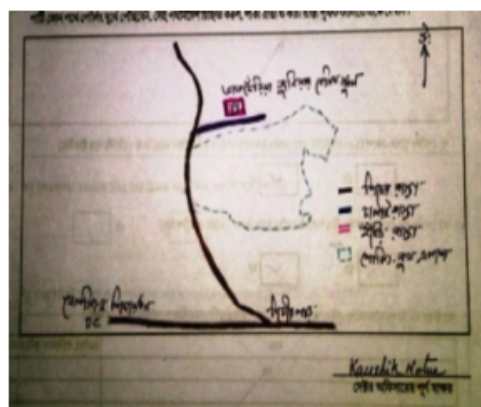

নির্বাচক নিবন্ধন আধিকারিকের স্বাক্ষর

Nazri Naksha

Google Map View

Polling Station Building Front View

Polling Station Front View

Cad View

Key MAP View

1 নাম : মিতা কয়াল স্বামীর নাম: প্রশান্ত কয়াল বাড়ির নং : n0065 বয়স : 46 লিঙ্গ : মহিলা	GPR2501815 ফটো উপলব্ধ	2 নাম : অনিমা কয়াল স্বামীর নাম: নবীন চন্দ্র কয়াল বাড়ির নং : n0064 বয়স : 40 লিঙ্গ : মহিলা	GPR2501823 ফটো উপলব্ধ	3 নাম : নবীন চন্দ্র কয়াল পিতার নাম: কালিপদ কয়াল বাড়ির নং : n0064 বয়স : 50 লিঙ্গ : পুরুষ	WB/17/118/279017 ফটো উপলব্ধ
4 নাম : মীনা কয়াল স্বামীর নাম: রবীন্দ্রনাথ কয়াল বাড়ির নং : n0064 বয়স : 50 লিঙ্গ : মহিলা	WB/17/118/279013 ফটো উপলব্ধ	5 নাম : রবীন্দ্রনাথ কয়াল পিতার নাম: কালিপদ কয়াল বাড়ির নং : n0064 বয়স : 55 লিঙ্গ : পুরুষ	WB/17/118/279329 ফটো উপলব্ধ	6 নাম : কাঞ্চন কয়াল স্বামীর নাম: কালিপদ কয়াল বাড়ির নং : n0064 বয়স : 75 লিঙ্গ : মহিলা	WB/17/118/279012 ফটো উপলব্ধ
7 নাম : কালিপদ কয়াল পিতার নাম: কানাই কয়াল বাড়ির নং : n0064 বয়স : 83 লিঙ্গ : পুরুষ	WB/17/118/279036 ফটো উপলব্ধ	8 নাম : সৌমিত্র কয়াল পিতার নাম: সাধন চন্দ্র কয়াল বাড়ির নং : n0063 বয়স : 40 লিঙ্গ : পুরুষ	GPR2501831 ফটো উপলব্ধ	9 নাম : রঞ্জিতা কয়াল স্বামীর নাম: সাধন কয়াল বাড়ির নং : n0063 বয়স : 72 লিঙ্গ : মহিলা	WB/17/118/279026 ফটো উপলব্ধ
10 নাম : সুধমা কয়াল স্বামীর নাম: কার্তিক চন্দ্র কয়াল বাড়ির নং : n0062 বয়স : 32 লিঙ্গ : মহিলা	ARN1341064 ফটো উপলব্ধ	11 নাম : স্বপ্না কয়াল পিতার নাম: রবীন্দ্রনাথ কয়াল বাড়ির নং : এন0064 বয়স : 25 লিঙ্গ : মহিলা	ARN1874221 ফটো উপলব্ধ	12 নাম : প্রশান্ত কয়াল পিতার নাম: বিষ্ণুপদ কয়াল বাড়ির নং : n0065 বয়স : 53 লিঙ্গ : পুরুষ	ARN2224947 ফটো উপলব্ধ
13 নাম : কার্তিক চন্দ্র কয়াল পিতার নাম: অনুকূল কয়াল বাড়ির নং : n0062 বয়স : 47 লিঙ্গ : পুরুষ	GPR2352367 ফটো উপলব্ধ	14 নাম : জয়ন্তী কুলে স্বামীর নাম: নিমাই কুলে বাড়ির নং : মন্ডলপাড়া বয়স : 49 লিঙ্গ : মহিলা	GPR1419407 ফটো উপলব্ধ	15 নাম : পৌতম মন্ডল পিতার নাম: যতীন মন্ডল বাড়ির নং : n0093 বয়স : 53 লিঙ্গ : পুরুষ	ARN1930296 ফটো উপলব্ধ
16 নাম : নিমাই কুলে পিতার নাম: কেশব কুলে বাড়ির নং : মন্ডলপাড়া বয়স : 62 লিঙ্গ : পুরুষ	ARN1988302 ফটো উপলব্ধ	17 নাম : বনি মন্ডল পিতার নাম: তপন মন্ডল বাড়ির নং : এন0093 বয়স : 22 লিঙ্গ : মহিলা	ARN2183341 ফটো উপলব্ধ	18 নাম : সমর কুলে পিতার নাম: পশুপতি কুলে বাড়ির নং : n0129 বয়স : 47 লিঙ্গ : পুরুষ	GPR1418771 ফটো উপলব্ধ
19 নাম : সৌরভ কুলে পিতার নাম: নিতাই কুলে বাড়ির নং : এন0000 বয়স : 26 লিঙ্গ : পুরুষ	ARN1874098 ফটো উপলব্ধ	20 নাম : সধিতা কুলে স্বামীর নাম: সমর কুলে বাড়ির নং : n0129 বয়স : 40 লিঙ্গ : মহিলা	ARN1111202 ফটো উপলব্ধ	21 নাম : কাকলী কুলে স্বামীর নাম: নবীন চন্দ্র কুলে বাড়ির নং : n0093 বয়স : 36 লিঙ্গ : মহিলা	ARN1438704 ফটো উপলব্ধ
22 নাম : নবীন চন্দ্র কুলে পিতার নাম: পরেশ কুলে বাড়ির নং : n0093 বয়স : 45 লিঙ্গ : পুরুষ	ARN1111244 ফটো উপলব্ধ	23 নাম : মানা কুলে স্বামীর নাম: রবীন্দ্রনাথ কুলে বাড়ির নং : n0093 বয়স : 42 লিঙ্গ : মহিলা	GPR2670081 ফটো উপলব্ধ	24 নাম : রবীন্দ্রনাথ কুলে পিতার নাম: পরেশ কুলে বাড়ির নং : n0093 বয়স : 48 লিঙ্গ : পুরুষ	GPR1419415 ফটো উপলব্ধ
25 নাম : ইন্দ্রানী প্রামানিক স্বামীর নাম: দিলীপ প্রামানিক বাড়ির নং : n0079 বয়স : 40 লিঙ্গ : মহিলা	GPR2501948 ফটো উপলব্ধ	26 নাম : মেনোকা মন্ডল স্বামীর নাম: পৌতম মন্ডল বাড়ির নং : n0093 বয়স : 39 লিঙ্গ : মহিলা	ARN0291112 ফটো উপলব্ধ	27 নাম : বেবী মণ্ডল স্বামীর নাম: তপন মণ্ডল বাড়ির নং : n0093 বয়স : 41 লিঙ্গ : মহিলা	GPR2623692 ফটো উপলব্ধ
28 নাম : তপন মণ্ডল পিতার নাম: যতীন মণ্ডল বাড়ির নং : n0093 বয়স : 60 লিঙ্গ : পুরুষ	WB/17/118/279020 ফটো উপলব্ধ	29 নাম : দেবলা কুলে স্বামীর নাম: স্বদেশ কুলে বাড়ির নং : n0093 বয়স : 60 লিঙ্গ : মহিলা	WB/17/118/279324 ফটো উপলব্ধ	30 নাম : গীতা কুলে স্বামীর নাম: নিতাই কুলে বাড়ির নং : n0093 বয়স : 53 লিঙ্গ : মহিলা	WB/17/118/279325 ফটো উপলব্ধ