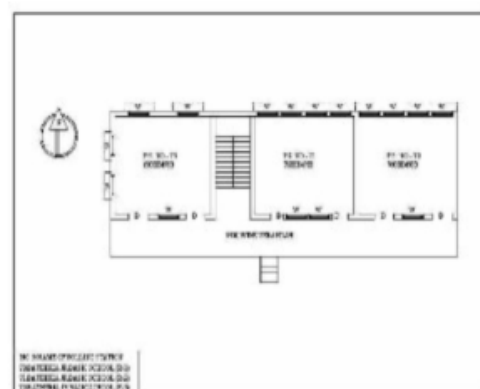

নির্বাচক নিবন্ধন আধিকারিকের স্বাক্ষর

Nazri Naksha

Google Map View

Polling Station Building Front View

Polling Station Front View

Cad View

Key MAP View

1 নাম : মিতা কয়াল স্বামীর নাম: প্রশান্ত কয়াল বাড়ির নং : n0065 বয়স : 46 লিঙ্গ : মহিলা	GPR2501815 ফটো উপলব্ধ	2 নাম : অনিমা কয়াল স্বামীর নাম: নবীন চন্দ্র কয়াল বাড়ির নং : n0064 বয়স : 40 লিঙ্গ : মহিলা	GPR2501823 ফটো উপলব্ধ	3 নাম : নবীন চন্দ্র কয়াল পিতার নাম: কালিপদ কয়াল বাড়ির নং : n0064 বয়স : 50 লিঙ্গ : পুরুষ	WB/17/118/279017 ফটো উপলব্ধ
4 নাম : মীনা কয়াল স্বামীর নাম: রবীন্দ্রনাথ কয়াল বাড়ির নং : n0064 বয়স : 50 লিঙ্গ : মহিলা	WB/17/118/279013 ফটো উপলব্ধ	5 নাম : রবীন্দ্রনাথ কয়াল পিতার নাম: কালিপদ কয়াল বাড়ির নং : n0064 বয়স : 55 লিঙ্গ : পুরুষ	WB/17/118/279329 ফটো উপলব্ধ	6 নাম : কাঞ্চন কয়াল স্বামীর নাম: কালিপদ কয়াল বাড়ির নং : n0064 বয়স : 75 লিঙ্গ : মহিলা	WB/17/118/279012 ফটো উপলব্ধ
7 নাম : কালিপদ কয়াল পিতার নাম: কানাই কয়াল বাড়ির নং : n0064 বয়স : 83 লিঙ্গ : পুরুষ	WB/17/118/279036 ফটো উপলব্ধ	8 নাম : সৌমিত্র কয়াল পিতার নাম: সাধন চন্দ্র কয়াল বাড়ির নং : n0063 বয়স : 40 লিঙ্গ : পুরুষ	GPR2501831 ফটো উপলব্ধ	9 নাম : রঞ্জিতা কয়াল স্বামীর নাম: সাধন কয়াল বাড়ির নং : n0063 বয়স : 72 লিঙ্গ : মহিলা	WB/17/118/279026 ফটো উপলব্ধ
10 নাম : সুধমা কয়াল স্বামীর নাম: কার্তিক চন্দ্র কয়াল বাড়ির নং : n0062 বয়স : 32 লিঙ্গ : মহিলা	ARN1341064 ফটো উপলব্ধ	11 নাম : স্বপ্না কয়াল পিতার নাম: রবীন্দ্রনাথ কয়াল বাড়ির নং : এন0064 বয়স : 25 লিঙ্গ : মহিলা	ARN1874221 ফটো উপলব্ধ	12 নাম : প্রশান্ত কয়াল পিতার নাম: বিষ্ণুপদ কয়াল বাড়ির নং : n0065 বয়স : 53 লিঙ্গ : পুরুষ	ARN2224947 ফটো উপলব্ধ
13 নাম : কার্তিক চন্দ্র কয়াল পিতার নাম: অনুকূল কয়াল বাড়ির নং : n0062 বয়স : 47 লিঙ্গ : পুরুষ	GPR2352367 ফটো উপলব্ধ	14 নাম : জয়ন্তী কুলে স্বামীর নাম: নিমাই কুলে বাড়ির নং : মন্ডলপাড়া বয়স : 49 লিঙ্গ : মহিলা	GPR1419407 ফটো উপলব্ধ	15 নাম : পৌতম মন্ডল পিতার নাম: যতীন মন্ডল বাড়ির নং : n0093 বয়স : 53 লিঙ্গ : পুরুষ	ARN1930296 ফটো উপলব্ধ
16 নাম : নিমাই কুলে পিতার নাম: কেশব কুলে বাড়ির নং : মন্ডলপাড়া বয়স : 62 লিঙ্গ : পুরুষ	ARN1988302 ফটো উপলব্ধ	17 নাম : বনি মন্ডল পিতার নাম: তপন মন্ডল বাড়ির নং : এন0093 বয়স : 22 লিঙ্গ : মহিলা	ARN2183341 ফটো উপলব্ধ	18 নাম : সমর কুলে পিতার নাম: পশুপতি কুলে বাড়ির নং : n0129 বয়স : 47 লিঙ্গ : পুরুষ	GPR1418771 ফটো উপলব্ধ
19 নাম : সৌরভ কুলে পিতার নাম: নিতাই কুলে বাড়ির নং : এন0000 বয়স : 26 লিঙ্গ : পুরুষ	ARN1874098 ফটো উপলব্ধ	20 নাম : সধিতা কুলে স্বামীর নাম: সমর কুলে বাড়ির নং : n0129 বয়স : 40 লিঙ্গ : মহিলা	ARN1111202 ফটো উপলব্ধ	21 নাম : কাকলী কুলে স্বামীর নাম: নবীন চন্দ্র কুলে বাড়ির নং : n0093 বয়স : 36 লিঙ্গ : মহিলা	ARN1438704 ফটো উপলব্ধ
22 নাম : নবীন চন্দ্র কুলে পিতার নাম: পরেশ কুলে বাড়ির নং : n0093 বয়স : 45 লিঙ্গ : পুরুষ	ARN1111244 ফটো উপলব্ধ	23 নাম : মানা কুলে স্বামীর নাম: রবীন্দ্রনাথ কুলে বাড়ির নং : n0093 বয়স : 42 লিঙ্গ : মহিলা	GPR2670081 ফটো উপলব্ধ	24 নাম : রবীন্দ্রনাথ কুলে পিতার নাম: পরেশ কুলে বাড়ির নং : n0093 বয়স : 48 লিঙ্গ : পুরুষ	GPR1419415 ফটো উপলব্ধ
25 নাম : ইন্দ্রানী প্রামানিক স্বামীর নাম: দিলীপ প্রামানিক বাড়ির নং : n0079 বয়স : 40 লিঙ্গ : মহিলা	GPR2501948 ফটো উপলব্ধ	26 নাম : মেনোকা মন্ডল স্বামীর নাম: পৌতম মন্ডল বাড়ির নং : n0093 বয়স : 39 লিঙ্গ : মহিলা	ARN0291112 ফটো উপলব্ধ	27 নাম : বেবী মণ্ডল স্বামীর নাম: তপন মণ্ডল বাড়ির নং : n0093 বয়স : 41 লিঙ্গ : মহিলা	GPR2623692 ফটো উপলব্ধ
28 নাম : তপন মণ্ডল পিতার নাম: যতীন মণ্ডল বাড়ির নং : n0093 বয়স : 60 লিঙ্গ : পুরুষ	WB/17/118/279020 ফটো উপলব্ধ	29 নাম : দেবলা কুলে স্বামীর নাম: স্বদেশ কুলে বাড়ির নং : n0093 বয়স : 60 লিঙ্গ : মহিলা	WB/17/118/279324 ফটো উপলব্ধ	30 নাম : গীতা কুলে স্বামীর নাম: নিতাই কুলে বাড়ির নং : n0093 বয়স : 53 লিঙ্গ : মহিলা	WB/17/118/279325 ফটো উপলব্ধ