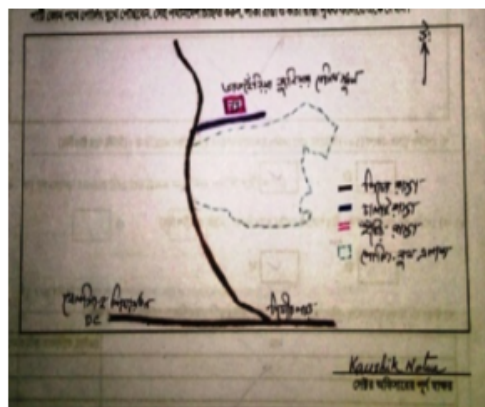

Nazri Naksha