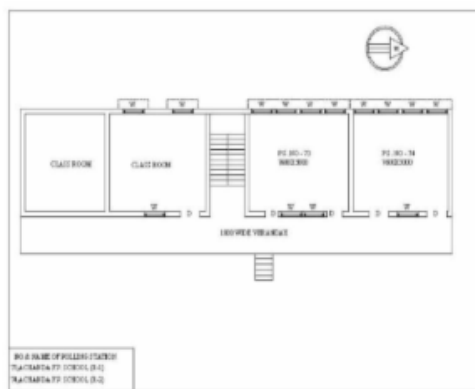

নির্বাচক নিবন্ধন আধিকারিকের স্বাক্ষর

Nazri Naksha

Google Map View

Polling Station Building Front View

Polling Station Front View

Cad View

Key MAP View

বিধানসভা নির্বাচনক্ষেত্রের নং, নাম : 144-ফলতা
ভাগ নং, নাম : 1-দক্ষিণ হাজরঘাটার অংশ, হাজরঘাটা হরিশপুর