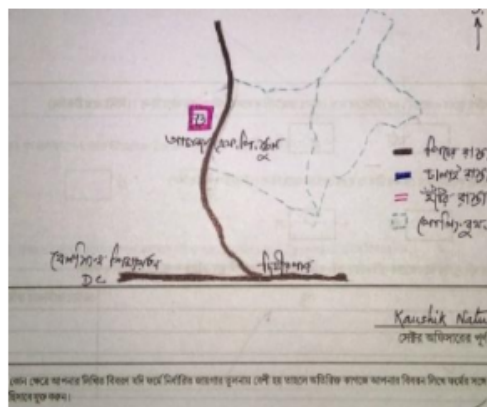

Nazri Naksha