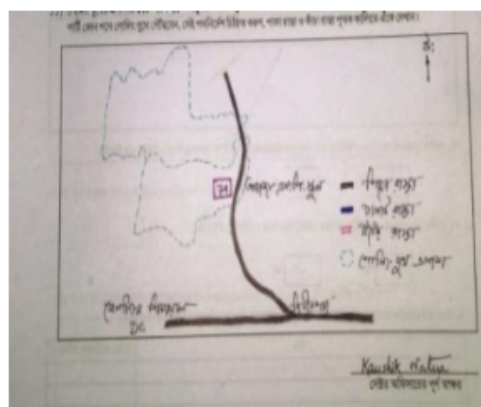

নির্বাচক নিবন্ধন আধিকারিকের স্বাক্ষর

Nazri Naksha

Google Map View

Polling Station Building Front View

Polling Station Front View

Cad View

Key MAP View

1 নাম : পরাশুর কাঞ্জী মায়ের নাম: ফুলেশ্বরী কাঞ্জী বাড়ির নং : এন0039 বয়স : 25 লিঙ্গ : পুরুষ	ARN1892298 ফটো উপলব্ধ	2 নাম : পতিত পাবন কাঞ্জী পিতার নাম: মদন কাঞ্জী বাড়ির নং : n0049 বয়স : 65 লিঙ্গ : পুরুষ	WB/17/118/282112 ফটো উপলব্ধ	3 নাম : ইন্দ্রিকা কাঞ্জী স্বামীর নাম: পতিত পাবন কাঞ্জী বাড়ির নং : n0049 বয়স : 57 লিঙ্গ : মহিলা	WB/17/118/282169 ফটো উপলব্ধ
4 নাম : পল্লব কাঞ্জী পিতার নাম: অসীম কাঞ্জী বাড়ির নং : n0038 বয়স : 25 লিঙ্গ : পুরুষ	ARN1892306 ফটো উপলব্ধ	5 নাম : শম্পা কাঞ্জী স্বামীর নাম: অসীম কাঞ্জী বাড়ির নং : n0038 বয়স : 46 লিঙ্গ : মহিলা	GPR2353514 ফটো উপলব্ধ	6 নাম : বৃন্দা কাঞ্জী স্বামীর নাম: রঞ্জন কাঞ্জী বাড়ির নং : n0088 বয়স : 33 লিঙ্গ : মহিলা	NSE1240423 ফটো উপলব্ধ
7 নাম : মিঠু কাঞ্জী স্বামীর নাম: সুনীল কাঞ্জী বাড়ির নং : n0059 বয়স : 50 লিঙ্গ : মহিলা	ARN2280378 ফটো উপলব্ধ	8 নাম : জ্যোৎস্না কাঞ্জী স্বামীর নাম: সাধন কাঞ্জী বাড়ির নং : n0038 বয়স : 89 লিঙ্গ : মহিলা	WB/17/118/282170 ফটো উপলব্ধ	9 নাম : বনমালী কাঞ্জী পিতার নাম: গোপাল কাঞ্জী বাড়ির নং : n0089 বয়স : 38 লিঙ্গ : পুরুষ	GPR2623858 ফটো উপলব্ধ
10 নাম : অমর কাঞ্জী পিতার নাম: গোপাল কাঞ্জী বাড়ির নং : n0089 বয়স : 41 লিঙ্গ : পুরুষ	GPR2670263 ফটো উপলব্ধ	11 নাম : পায়ালী কাঞ্জী স্বামীর নাম: গোপাল কাঞ্জী বাড়ির নং : n0089 বয়স : 66 লিঙ্গ : মহিলা	ARN1933092 ফটো উপলব্ধ	12 নাম : গোপাল কাঞ্জী পিতার নাম: নলিন কাঞ্জী বাড়ির নং : n0089 বয়স : 67 লিঙ্গ : পুরুষ	ARN1933142 ফটো উপলব্ধ
13 নাম : রঞ্জন কাঞ্জী পিতার নাম: চক্রপানি কাঞ্জী বাড়ির নং : n0088 বয়স : 39 লিঙ্গ : পুরুষ	ARN1112127 ফটো উপলব্ধ	14 নাম : রনজিত কাঞ্জী পিতার নাম: চক্রপানি কাঞ্জী বাড়ির নং : n0088 বয়স : 51 লিঙ্গ : পুরুষ	WB/17/118/282263 ফটো উপলব্ধ	15 নাম : টুম্পা কাঞ্জী স্বামীর নাম: সুনীত কাঞ্জী বাড়ির নং : n0060 বয়স : 39 লিঙ্গ : মহিলা	ARN0300574 ফটো উপলব্ধ
16 নাম : সুনীত কাঞ্জী মায়ের নাম: মীনা কাঞ্জী বাড়ির নং : n0060 বয়স : 46 লিঙ্গ : পুরুষ	GPR2353522 ফটো উপলব্ধ	17 নাম : সুমনা কাঞ্জী পিতার নাম: সুনীল কাঞ্জী বাড়ির নং : n0059 বয়স : 29 লিঙ্গ : মহিলা	ARN1538594 ফটো উপলব্ধ	18 নাম : শিবনাথ কাঞ্জী পিতার নাম: সুশীল কাঞ্জী বাড়ির নং : n0058 বয়স : 32 লিঙ্গ : পুরুষ	ARN1256502 ফটো উপলব্ধ
19 নাম : লেখা কাঞ্জী স্বামীর নাম: সুশীল কাঞ্জী বাড়ির নং : n0058 বয়স : 52 লিঙ্গ : মহিলা	WB/17/118/282137 ফটো উপলব্ধ	20 নাম : সুশীল কাঞ্জী পিতার নাম: সুফল কাঞ্জী বাড়ির নং : n0058 বয়স : 57 লিঙ্গ : পুরুষ	WB/17/118/282136 ফটো উপলব্ধ	21 নাম : বিশ্বজিৎ কাঞ্জী পিতার নাম: পতিতপাবন কাঞ্জী বাড়ির নং : n0049 বয়স : 36 লিঙ্গ : পুরুষ	ARN1111822 ফটো উপলব্ধ
22 নাম : ফুলেশ্বরী মন্ডল স্বামীর নাম: সুশীল মন্ডল বাড়ির নং : কাপত খণ্ড বয়স : 44 লিঙ্গ : মহিলা	GPR2353530 ফটো উপলব্ধ	23 নাম : অসীম কাঞ্জী পিতার নাম: সাধন কাঞ্জী বাড়ির নং : n0038 বয়স : 53 লিঙ্গ : পুরুষ	WB/17/118/282279 ফটো উপলব্ধ	24 নাম : জয়িতা কাঞ্জী স্বামীর নাম: বিশ্বজিৎ কাঞ্জী বাড়ির নং : n0205 বয়স : 29 লিঙ্গ : মহিলা	ARN1689546 ফটো উপলব্ধ
25 নাম : সুনীল কাঞ্জী পিতার নাম: সুফল কাঞ্জী বাড়ির নং : n0059 বয়স : 58 লিঙ্গ : পুরুষ	WB/17/118/282089 ফটো উপলব্ধ	26 নাম : নয়না কাঞ্জী স্বামীর নাম: শিবনাথ কাঞ্জী বাড়ির নং : n0204 বয়স : 32 লিঙ্গ : মহিলা	ARN1341106 ফটো উপলব্ধ	27 নাম : সঞ্জিতা কাঞ্জী স্বামীর নাম: অমর কাঞ্জী বাড়ির নং : n0209 বয়স : 30 লিঙ্গ : মহিলা	ARN1606805 ফটো উপলব্ধ
28 নাম : সুবোধ গায়ের পিতার নাম: প্রবোধ গায়ের বাড়ির নং : n0196 বয়স : 34 লিঙ্গ : পুরুষ	ARN1510197 ফটো উপলব্ধ	29 নাম : অম্বিকা মাল্লা পিতার নাম: জয়দেব মাল্লা বাড়ির নং : n0126 বয়স : 27 লিঙ্গ : মহিলা	ARN1728781 ফটো উপলব্ধ	30 নাম : দীনেশ দাস পিতার নাম: পীযুষ দাস বাড়ির নং : এন0122 বয়স : 22 লিঙ্গ : পুরুষ	ARN2200723 ফটো উপলব্ধ