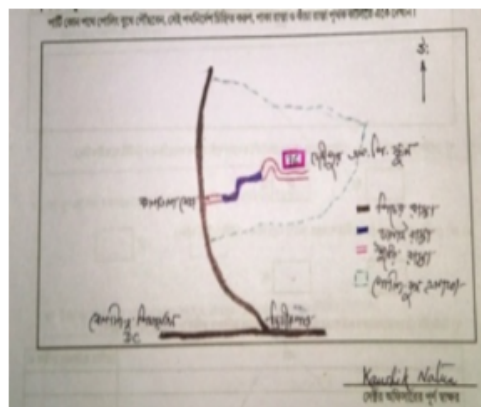

নির্বাচক নিবন্ধন আধিকারিকের স্বাক্ষর

Nazri Naksha

Google Map View

Polling Station Building Front View

Polling Station Front View

Cad View

Key MAP View

1	WB/17/118/291062	<p>নাম : শান্তি কয়াল স্বামীর নাম: বিমান কয়াল বাড়ির নং : n0052 বয়স : 61 লিঙ্গ : মহিলা</p> <p>ফটো উপলব্ধ</p>	2	ARN1191451	<p>নাম : হৈমন্তী কয়াল পিতার নাম: বিমান চন্দ্র কয়াল বাড়ির নং : n0052 বয়স : 34 লিঙ্গ : মহিলা</p> <p>ফটো উপলব্ধ</p>	3	ARN2087039	<p>নাম : বিমান কয়াল পিতার নাম: বলরাম কয়াল বাড়ির নং : n0052 বয়স : 70 লিঙ্গ : পুরুষ</p> <p>ফটো উপলব্ধ</p>
4	ARN2074342	<p>নাম : পল্লবী কীর্তন স্বামীর নাম: অরিন্দম কীর্তন বাড়ির নং : n0151 বয়স : 28 লিঙ্গ : মহিলা</p> <p>ফটো উপলব্ধ</p>	5	ARN1847748	<p>নাম : আশিষ কীর্তন পিতার নাম: দ্রোণাচার্য কীর্তন বাড়ির নং : এন0062 বয়স : 25 লিঙ্গ : পুরুষ</p> <p>ফটো উপলব্ধ</p>	6	ARN2150688	<p>নাম : টুম্পা কীর্তন স্বামীর নাম: অভিষেক কীর্তন বাড়ির নং : এন0062 বয়স : 33 লিঙ্গ : মহিলা</p> <p>ফটো উপলব্ধ</p>
7	ARN2185056	<p>নাম : সুপর্ণা কীর্তন স্বামীর নাম: অভিজিৎ কীর্তন বাড়ির নং : এন0068 বয়স : 26 লিঙ্গ : মহিলা</p> <p>ফটো উপলব্ধ</p>	8	ARN1799972	<p>নাম : অরিন্দম কীর্তন পিতার নাম: বিশ্বনাথ কীর্তন বাড়ির নং : n0151 বয়স : 28 লিঙ্গ : পুরুষ</p> <p>ফটো উপলব্ধ</p>	9	ARN1634401	<p>নাম : অভিজিৎ কীর্তন পিতার নাম: সুভাষ কীর্তন বাড়ির নং : n0068 বয়স : 30 লিঙ্গ : পুরুষ</p> <p>ফটো উপলব্ধ</p>
10	ARN1634419	<p>নাম : সুব্রত কীর্তন পিতার নাম: বাবলু কীর্তন বাড়ির নং : n0058 বয়স : 28 লিঙ্গ : পুরুষ</p> <p>ফটো উপলব্ধ</p>	11	ARN1892421	<p>নাম : সুমিত কীর্তন পিতার নাম: শ্যামল কীর্তন বাড়ির নং : এন0060 বয়স : 25 লিঙ্গ : পুরুষ</p> <p>ফটো উপলব্ধ</p>	12	ARN1729052	<p>নাম : মৌসুমী কীর্তন স্বামীর নাম: শুভঙ্কর কীর্তন বাড়ির নং : n0060 বয়স : 31 লিঙ্গ : মহিলা</p> <p>ফটো উপলব্ধ</p>
13	ARN1729060	<p>নাম : কাজল গায়েন পিতার নাম: মোহন গায়েন বাড়ির নং : n0068 বয়স : 52 লিঙ্গ : পুরুষ</p> <p>ফটো উপলব্ধ</p>	14	ARN1634476	<p>নাম : সৌমিতা কীর্তন স্বামীর নাম: চিরঞ্জিত কীর্তন বাড়ির নং : n0068 বয়স : 32 লিঙ্গ : মহিলা</p> <p>ফটো উপলব্ধ</p>	15	WB/17/118/291730	<p>নাম : বাবলু কীর্তন পিতার নাম: নিশিকান্ত কীর্তন বাড়ির নং : n0058 বয়স : 56 লিঙ্গ : পুরুষ</p> <p>ফটো উপলব্ধ</p>
16	GPR1507425	<p>নাম : শোভারানী কীর্তন স্বামীর নাম: বাবলু কীর্তন বাড়ির নং : n0058 বয়স : 49 লিঙ্গ : মহিলা</p> <p>ফটো উপলব্ধ</p>	17	ARN1440361	<p>নাম : মমতা কীর্তন(মন্ডল) স্বামীর নাম: প্রনব কুমার কীর্তন বাড়ির নং : n0058 বয়স : 31 লিঙ্গ : মহিলা</p> <p>ফটো উপলব্ধ</p>	18	WB/17/118/291643	<p>নাম : কনকলতা কীর্তন স্বামীর নাম: বিজয় কীর্তন বাড়ির নং : n0060 বয়স : 81 লিঙ্গ : মহিলা</p> <p>ফটো উপলব্ধ</p>
19	WB/17/118/291137	<p>নাম : বিমল কীর্তন পিতার নাম: বিজয় কীর্তন বাড়ির নং : n0060 বয়স : 63 লিঙ্গ : পুরুষ</p> <p>ফটো উপলব্ধ</p>	20	ARN1342633	<p>নাম : দিবাকর কীর্তন পিতার নাম: বিমল কীর্তন বাড়ির নং : n0060 বয়স : 36 লিঙ্গ : পুরুষ</p> <p>ফটো উপলব্ধ</p>	21	ARN1256932	<p>নাম : শুভঙ্কর কীর্তন পিতার নাম: বিমল কীর্তন বাড়ির নং : n0060 বয়স : 35 লিঙ্গ : পুরুষ</p> <p>ফটো উপলব্ধ</p>
22	WB/17/118/291425	<p>নাম : কমল কীর্তন পিতার নাম: বিজয় কীর্তন বাড়ির নং : n0060 বয়স : 61 লিঙ্গ : পুরুষ</p> <p>ফটো উপলব্ধ</p>	23	WB/17/118/291636	<p>নাম : অপর্ণা কীর্তন স্বামীর নাম: কমল কীর্তন বাড়ির নং : n0060 বয়স : 51 লিঙ্গ : মহিলা</p> <p>ফটো উপলব্ধ</p>	24	WB/17/118/291787	<p>নাম : তপন কীর্তন পিতার নাম: বিজয় কীর্তন বাড়ির নং : n0060 বয়স : 59 লিঙ্গ : পুরুষ</p> <p>ফটো উপলব্ধ</p>
25	WB/17/118/291796	<p>নাম : গীতা কীর্তন স্বামীর নাম: তপন কীর্তন বাড়ির নং : n0060 বয়স : 49 লিঙ্গ : মহিলা</p> <p>ফটো উপলব্ধ</p>	26	GPR2356509	<p>নাম : শ্যামল কীর্তন পিতার নাম: বিজয় কীর্তন বাড়ির নং : n0060 বয়স : 56 লিঙ্গ : পুরুষ</p> <p>ফটো উপলব্ধ</p>	27	WB/17/118/291046	<p>নাম : তাপস কীর্তন পিতার নাম: বিজয় কীর্তন বাড়ির নং : n0060 বয়স : 53 লিঙ্গ : পুরুষ</p> <p>ফটো উপলব্ধ</p>
28	GPR1508506	<p>নাম : প্রনতি কীর্তন স্বামীর নাম: তাপস কীর্তন বাড়ির নং : n0060 বয়স : 53 লিঙ্গ : মহিলা</p> <p>ফটো উপলব্ধ</p>	29	GPR2356517	<p>নাম : মালতী কীর্তন স্বামীর নাম: শ্যামল কীর্তন বাড়ির নং : n0060 বয়স : 58 লিঙ্গ : মহিলা</p> <p>ফটো উপলব্ধ</p>	30	GPR2571198	<p>নাম : বিশ্বনাথ কীর্তন পিতার নাম: কচিরাম কীর্তন বাড়ির নং : n0062 বয়স : 66 লিঙ্গ : পুরুষ</p> <p>ফটো উপলব্ধ</p>