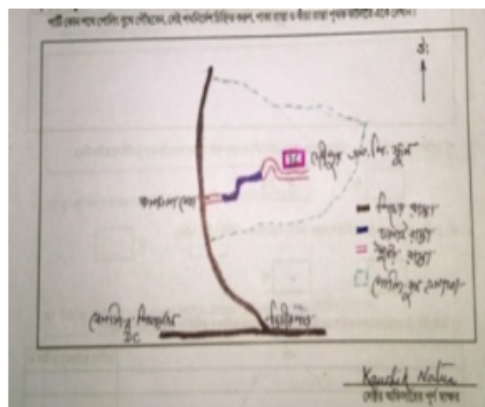

Nazri Naksha