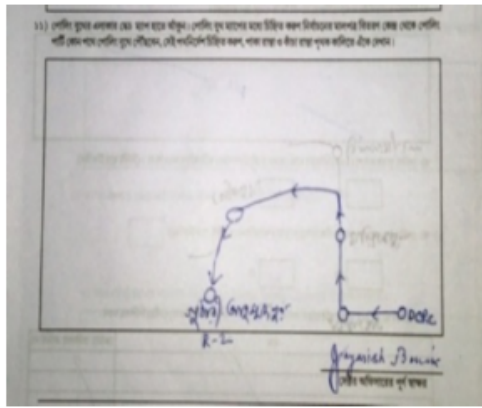

Nazri Naksha