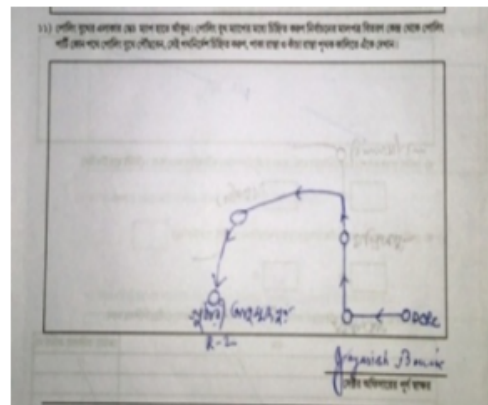

Key MAP View