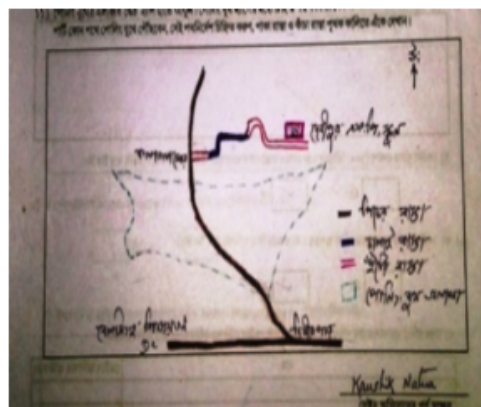

নির্বাচক নিবন্ধন আধিকারিকের স্বাক্ষর

Nazri Naksha

Google Map View

Polling Station Building Front View

Polling Station Front View

Cad View

Key MAP View

1 নাম : প্রশান্ত আটা পিতার নাম: মনোরঞ্জন আটা বাড়ির নং : n0114 বয়স : 52 লিঙ্গ : পুরুষ	GPR0519801 ফটো উপলব্ধ	2 নাম : দিপালী আটা স্বামীর নাম: প্রশান্ত আটা বাড়ির নং : n0114 বয়স : 50 লিঙ্গ : মহিলা	GPR0519819 ফটো উপলব্ধ	3 নাম : সৌমেন আটা পিতার নাম: প্রশান্ত আটা বাড়ির নং : n0114 বয়স : 30 লিঙ্গ : পুরুষ	ARN1539634 ফটো উপলব্ধ
4 নাম : সুমন আটা পিতার নাম: প্রশান্ত আটা বাড়ির নং : n0114 বয়স : 27 লিঙ্গ : পুরুষ	ARN1729524 ফটো উপলব্ধ	5 নাম : আসিত্ত কুমার ভাণ্ডারী পিতার নাম: সন্তোষ ভাণ্ডারী বাড়ির নং : n0112 বয়স : 65 লিঙ্গ : পুরুষ	ARN2158780 ফটো উপলব্ধ	6 নাম : চন্দনা ভান্ডারী স্বামীর নাম: আসিত্ত কুমার ভাণ্ডারী বাড়ির নং : n0112 বয়স : 58 লিঙ্গ : মহিলা	ARN2158806 ফটো উপলব্ধ
7 নাম : লব কয়াল পিতার নাম: হেমচন্দ্র কয়াল বাড়ির নং : n0005 বয়স : 63 লিঙ্গ : পুরুষ	WB/17/118/294214 ফটো উপলব্ধ	8 নাম : রীতা কয়াল স্বামীর নাম: লব কয়াল বাড়ির নং : n0005 বয়স : 56 লিঙ্গ : মহিলা	WB/17/118/294180 ফটো উপলব্ধ	9 নাম : বাপ্পা কয়াল পিতার নাম: লব কয়াল বাড়ির নং : n0005 বয়স : 38 লিঙ্গ : পুরুষ	ARN0314674 ফটো উপলব্ধ
10 নাম : প্রিয়াঙ্কা কয়াল স্বামীর নাম: বাপ্পা কয়াল বাড়ির নং : n0005 বয়স : 31 লিঙ্গ : মহিলা	ARN1539600 ফটো উপলব্ধ	11 নাম : বাপ্পী কয়াল পিতার নাম: লব কয়াল বাড়ির নং : n0005 বয়স : 35 লিঙ্গ : পুরুষ	ARN1112929 ফটো উপলব্ধ	12 নাম : প্রিয়া কীর্তন পিতার নাম: তপন কীর্তন বাড়ির নং : এন00030 বয়স : 26 লিঙ্গ : মহিলা	ARN1799964 ফটো উপলব্ধ
13 নাম : সুজন কোলে পিতার নাম: গোপাল কোলে বাড়ির নং : n0221 বয়স : 27 লিঙ্গ : পুরুষ	ARN1800234 ফটো উপলব্ধ	14 নাম : গোপাল কোলে পিতার নাম: গনেশ কোলে বাড়ির নং : n0004 বয়স : 54 লিঙ্গ : পুরুষ	WB/17/118/294610 ফটো উপলব্ধ	15 নাম : অসীমা কোলে স্বামীর নাম: গোপাল কোলে বাড়ির নং : n0004 বয়স : 51 লিঙ্গ : মহিলা	WB/17/118/294559 ফটো উপলব্ধ
16 নাম : সুদীপ গায়েন পিতার নাম: বিধান গায়েন বাড়ির নং : n0197 বয়স : 34 লিঙ্গ : পুরুষ	ARN1220375 ফটো উপলব্ধ	17 নাম : বিজলী গায়েন স্বামীর নাম: বিধান গায়েন বাড়ির নং : n0196 বয়স : 49 লিঙ্গ : মহিলা	WB/17/117/351164 ফটো উপলব্ধ	18 নাম : জয়দেব গোড়িয়া পিতার নাম: অধর গোড়িয়া বাড়ির নং : n0092 বয়স : 61 লিঙ্গ : পুরুষ	WB/16/127/450543 ফটো উপলব্ধ
19 নাম : দিপালী গোড়িয়া স্বামীর নাম: জয়দেব গোড়িয়া বাড়ির নং : n0092 বয়স : 52 লিঙ্গ : মহিলা	WB/16/127/450221 ফটো উপলব্ধ	20 নাম : সনাতন গোড়িয়া পিতার নাম: জয়দেব গোড়িয়া বাড়ির নং : n0198 বয়স : 32 লিঙ্গ : পুরুষ	ARN1441021 ফটো উপলব্ধ	21 নাম : অনিষা গোড়িয়া স্বামীর নাম: সুব্রত গোড়িয়া বাড়ির নং : এন000163 বয়স : 24 লিঙ্গ : মহিলা	ARN2150969 ফটো উপলব্ধ
22 নাম : পিয়ালী গোড়িয়া স্বামীর নাম: সনাতন গোড়িয়া বাড়ির নং : n0198 বয়স : 30 লিঙ্গ : মহিলা	ARN1729326 ফটো উপলব্ধ	23 নাম : সোমা গোরিয়া স্বামীর নাম: দীপক গোরিয়া বাড়ির নং : N00162 বয়স : 34 লিঙ্গ : মহিলা	ARN2075505 ফটো উপলব্ধ	24 নাম : প্রনয় দাস পিতার নাম: স্বপন দাস বাড়ির নং : n0021 বয়স : 26 লিঙ্গ : পুরুষ	ARN1800267 ফটো উপলব্ধ
25 নাম : অনুপ দাস পিতার নাম: মিহিরলাল দাস বাড়ির নং : n0203 বয়স : 39 লিঙ্গ : পুরুষ	GPR2623379 ফটো উপলব্ধ	26 নাম : তাপস কুমার দাস পিতার নাম: বাদল চন্দ্র দাস বাড়ির নং : n0018 বয়স : 56 লিঙ্গ : পুরুষ	ARN2003952 ফটো উপলব্ধ	27 নাম : সৈকত দাস পিতার নাম: লক্ষ্মীকান্ত দাস বাড়ির নং : n0031 বয়স : 24 লিঙ্গ : পুরুষ	ARN2075232 ফটো উপলব্ধ
28 নাম : সুপর্ণা দাস স্বামীর নাম: শ্রোভাস দাস বাড়ির নং : N0156 বয়স : 26 লিঙ্গ : মহিলা	ARN2075463 ফটো উপলব্ধ	29 নাম : চৈতালী দাস স্বামীর নাম: শুভজিৎ দাস বাড়ির নং : N0016 বয়স : 36 লিঙ্গ : মহিলা	ARN1114271 ফটো উপলব্ধ	30 নাম : রাজকুমার দাস পিতার নাম: সহদেব দাস বাড়ির নং : n0034 বয়স : 24 লিঙ্গ : পুরুষ	ARN2075141 ফটো উপলব্ধ