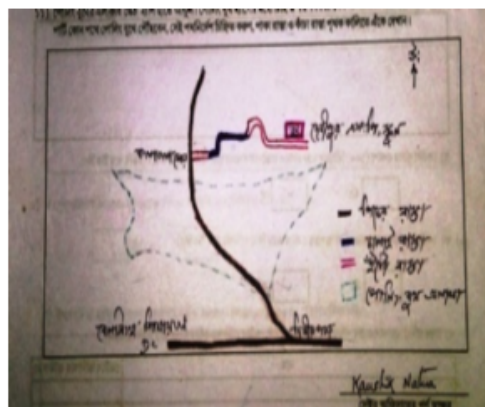

Nazri Naksha