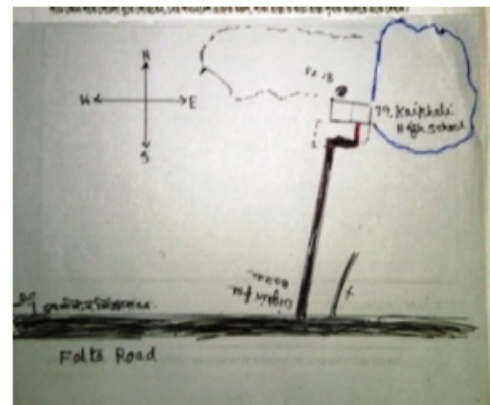

নির্বাচক নিবন্ধন আধিকারিকের স্বাক্ষর

Nazri Naksha

Google Map View

Polling Station Building Front View

Polling Station Front View

Cad View

Key MAP View

1 নাম : সুরমিলা বিবি স্বামীর নাম: সারফুদ্দিন সেখ বাড়ির নং : এন0000 বয়স : 34 লিঙ্গ : মহিলা	ARN1196831 ফটো উপলব্ধ	2 নাম : সাপিয়া বিবি স্বামীর নাম: নুরনবী সেখ বাড়ির নং : এন0000 বয়স : 61 লিঙ্গ : মহিলা	GPR2123982 ফটো উপলব্ধ	3 নাম : রসিদ আলি মোল্লা পিতার নাম: এরসাদ মোল্লা বাড়ির নং : n0099 বয়স : 68 লিঙ্গ : পুরুষ	ARN1913508 ফটো উপলব্ধ
4 নাম : মরিয়ান বিবি স্বামীর নাম: রসিদ আলি মোল্লা বাড়ির নং : n0099 বয়স : 64 লিঙ্গ : মহিলা	ARN1913490 ফটো উপলব্ধ	5 নাম : সারফুদ্দিন মোল্লা পিতার নাম: এরসাদ আলি মোল্লা বাড়ির নং : n0099 বয়স : 42 লিঙ্গ : পুরুষ	GPR2078491 ফটো উপলব্ধ	6 নাম : রানু বিবি স্বামীর নাম: সারফুদ্দিন মোল্লা বাড়ির নং : n0099 বয়স : 36 লিঙ্গ : মহিলা	ARN0322503 ফটো উপলব্ধ
7 নাম : পারমিনা বিবি স্বামীর নাম: আলবা সুদ্দিন মোল্লা বাড়ির নং : এন0099 বয়স : 30 লিঙ্গ : মহিলা	ARN1848050 ফটো উপলব্ধ	8 নাম : সিরাজউদ্দিন মোল্লা পিতার নাম: এরসাদ মোল্লা বাড়ির নং : n0099 বয়স : 58 লিঙ্গ : পুরুষ	WB/17/118/312009 ফটো উপলব্ধ	9 নাম : আনোয়ারা বিবি স্বামীর নাম: সিরাজউদ্দিন মোল্লা বাড়ির নং : n0099 বয়স : 55 লিঙ্গ : মহিলা	ARN1949353 ফটো উপলব্ধ
10 নাম : সাজেদা মোল্লা স্বামীর নাম: আবদুল লতিফ মোল্লা বাড়ির নং : n0099 বয়স : 59 লিঙ্গ : মহিলা	ARN1912393 ফটো উপলব্ধ	11 নাম : আলবুসুদ্দিন মোল্লা পিতার নাম: রসিদ আলী মোল্লা বাড়ির নং : n0099 বয়স : 40 লিঙ্গ : পুরুষ	GPR2626869 ফটো উপলব্ধ	12 নাম : সাবির আহম্মেদ মোল্লা পিতার নাম: সিরাজউদ্দিন মোল্লা বাড়ির নং : n0099 বয়স : 38 লিঙ্গ : পুরুষ	ARN1191766 ফটো উপলব্ধ
13 নাম : ফিরদৌসী বিবি স্বামীর নাম: সাবির আহম্মেদ মোল্লা বাড়ির নং : n0099 বয়স : 35 লিঙ্গ : মহিলা	ARN1594316 ফটো উপলব্ধ	14 নাম : ইব্রাহিম মোল্লা পিতার নাম: সিরাজ উদ্দিন মোল্লা বাড়ির নং : n0099 বয়স : 35 লিঙ্গ : পুরুষ	ARN1257872 ফটো উপলব্ধ	15 নাম : হায়দার আলি মোল্লা পিতার নাম: সিরাজ উদ্দিন মোল্লা বাড়ির নং : n0099 বয়স : 31 লিঙ্গ : পুরুষ	ARN1257864 ফটো উপলব্ধ
16 নাম : মিনা বিবি স্বামীর নাম: ইব্রাহিম মোল্লা বাড়ির নং : n0099 বয়স : 30 লিঙ্গ : মহিলা	ARN1594308 ফটো উপলব্ধ	17 নাম : নার্গিস পারভিন স্বামীর নাম: হায়দার আলি মোল্লা বাড়ির নং : এন0099 বয়স : 27 লিঙ্গ : মহিলা	ARN1848035 ফটো উপলব্ধ	18 নাম : আনসার আলি মোল্লা পিতার নাম: সিরাজ উদ্দিন মোল্লা বাড়ির নং : এন0099 বয়স : 25 লিঙ্গ : পুরুষ	ARN1847797 ফটো উপলব্ধ
19 নাম : আমিনউদ্দিন মোল্লা পিতার নাম: আব্দুল লতিফ মোল্লা বাড়ির নং : n0099 বয়স : 28 লিঙ্গ : পুরুষ	ARN1729615 ফটো উপলব্ধ	20 নাম : দিপেন্দ্র নস্কর পিতার নাম: মৃত্তু সিরিশ নস্কর বাড়ির নং : n0010 বয়স : 35 লিঙ্গ : পুরুষ	ARN1729698 ফটো উপলব্ধ	21 নাম : মিলন কপাট পিতার নাম: দিলীপ কপাট বাড়ির নং : n0001 বয়স : 35 লিঙ্গ : পুরুষ	ARN1257922 ফটো উপলব্ধ
22 নাম : দিলীপ কপাট পিতার নাম: জগদীশ কপাট বাড়ির নং : n0001 বয়স : 59 লিঙ্গ : পুরুষ	WB/17/118/312232 ফটো উপলব্ধ	23 নাম : তপতী কপাট স্বামীর নাম: অশোক কপাট বাড়ির নং : n0001 বয়স : 56 লিঙ্গ : মহিলা	WB/17/118/312333 ফটো উপলব্ধ	24 নাম : অশোক কপাট পিতার নাম: জগদীশ কপাট বাড়ির নং : n0001 বয়স : 66 লিঙ্গ : পুরুষ	WB/17/118/312505 ফটো উপলব্ধ
25 নাম : যোগমায়্যা কপাট স্বামীর নাম: তাপস কপাট বাড়ির নং : n0057 বয়স : 51 লিঙ্গ : মহিলা	WB/17/118/312107 ফটো উপলব্ধ	26 নাম : তাপস কপাট পিতার নাম: অনিল কপাট বাড়ির নং : n0057 বয়স : 59 লিঙ্গ : পুরুষ	WB/17/118/312231 ফটো উপলব্ধ	27 নাম : সুমঙ্গল কপাট পিতার নাম: দেবেন্দ্রনাথ কপাট বাড়ির নং : n0010 বয়স : 30 লিঙ্গ : পুরুষ	ARN1441203 ফটো উপলব্ধ
28 নাম : অর্চনা কপাট স্বামীর নাম: দেবেন কপাট বাড়ির নং : n0010 বয়স : 53 লিঙ্গ : মহিলা	WB/17/118/312164 ফটো উপলব্ধ	29 নাম : দেবেন্দ্র নাথ কপাট পিতার নাম: কানন কপাট বাড়ির নং : n0010 বয়স : 63 লিঙ্গ : পুরুষ	ARN2174555 ফটো উপলব্ধ	30 নাম : শেফালী কপাট স্বামীর নাম: খোকন কপাট বাড়ির নং : n0005 বয়স : 46 লিঙ্গ : মহিলা	WB/17/118/312596 ফটো উপলব্ধ