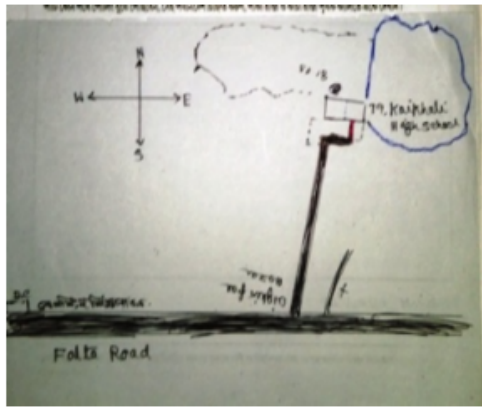

Nazri Naksha