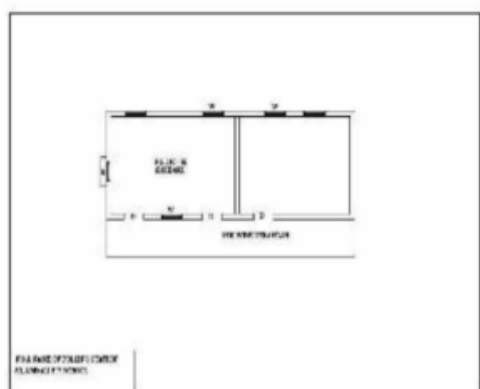

নির্বাচক নিবন্ধন আধিকারিকের স্বাক্ষর

Nazri Naksha

Google Map View

Polling Station Building Front View

Polling Station Front View

Cad View

Key MAP View

1 নাম : রফিক চাপরাসী পিতার নাম: এবাদ চাপরাসী বাড়ির নং : n0090 বয়স : 49 লিঙ্গ : পুরুষ	GPR2080208 ফটো উপলব্ধ	2 নাম : মোমিন সেখ পিতার নাম: আজিজুল সেখ বাড়ির নং : n0090 বয়স : 31 লিঙ্গ : পুরুষ	ARN1442219 ফটো উপলব্ধ	3 নাম : আমিন সেখ পিতার নাম: আজিজুল সেখ বাড়ির নং : n0090 বয়স : 32 লিঙ্গ : পুরুষ	ARN1540277 ফটো উপলব্ধ
4 নাম : সামসাদি বিবি স্বামীর নাম: নাসিরুদ্দিন খাঁ বাড়ির নং : n0168 বয়স : 52 লিঙ্গ : মহিলা	ARN1442433 ফটো উপলব্ধ	5 নাম : রফিকুল সেখ পিতার নাম: মজহার সেখ বাড়ির নং : n0167 বয়স : 30 লিঙ্গ : পুরুষ	ARN1442334 ফটো উপলব্ধ	6 নাম : আজিজুল সেখ পিতার নাম: এবাদত সেখ বাড়ির নং : n0090 বয়স : 61 লিঙ্গ : পুরুষ	WB/17/118/315815 ফটো উপলব্ধ
7 নাম : জাহানারা বিবি সেখ স্বামীর নাম: আজিজুল সেখ বাড়ির নং : n0090 বয়স : 56 লিঙ্গ : মহিলা	WB/17/118/315205 ফটো উপলব্ধ	8 নাম : মুর্শিদা বিবি স্বামীর নাম: বাগবুল আলি মোল্লা বাড়ির নং : n0046 বয়স : 45 লিঙ্গ : মহিলা	GPR1487743 ফটো উপলব্ধ	9 নাম : মনিরুল আলি লস্কর পিতার নাম: আরসেদ আলি লস্কর বাড়ির নং : n0209 বয়স : 46 লিঙ্গ : পুরুষ	ARN0425629 ফটো উপলব্ধ
10 নাম : হাপিজা বিবি লস্কর স্বামীর নাম: মনিরুল আলি লস্কর বাড়ির নং : n0210 বয়স : 40 লিঙ্গ : মহিলা	ARN0425637 ফটো উপলব্ধ	11 নাম : রাজিদা সুলতানা বিবি স্বামীর নাম: মোমিন সেখ বাড়ির নং : n0109 বয়স : 28 লিঙ্গ : মহিলা	ARN1800671 ফটো উপলব্ধ	12 নাম : আজিজা বিবি স্বামীর নাম: আমিন সেখ বাড়ির নং : n0090 বয়স : 31 লিঙ্গ : মহিলা	ARN1729953 ফটো উপলব্ধ
13 নাম : রহিম চাপরাসি পিতার নাম: রফিক চাপরাসি বাড়ির নং : N0090 বয়স : 27 লিঙ্গ : পুরুষ	ARN1729904 ফটো উপলব্ধ	14 নাম : মঞ্জুর আক্তার মোল্লা পিতার নাম: বাগবুল আলি মোল্লা বাড়ির নং : এন0046 বয়স : 27 লিঙ্গ : পুরুষ	ARN1730217 ফটো উপলব্ধ	15 নাম : আজমিনা বিবি স্বামীর নাম: রফিক চাপরাসি বাড়ির নং : n0090 বয়স : 43 লিঙ্গ : মহিলা	GPR2080216 ফটো উপলব্ধ
16 নাম : জাফার হুসেন মোল্লা পিতার নাম: জাহাঙ্গীর মোল্লা বাড়ির নং : n0173 বয়স : 38 লিঙ্গ : পুরুষ	GPR2672699 ফটো উপলব্ধ	17 নাম : অলিভিয়া খাতুন মায়ের নাম: মুর্শিদা বিবি বাড়ির নং : এন0046 বয়স : 23 লিঙ্গ : মহিলা	ARN2149607 ফটো উপলব্ধ	18 নাম : আফরুজা খাতুন পিতার নাম: আলাউদ্দিন সিপাই বাড়ির নং : 00 বয়স : 39 লিঙ্গ : মহিলা	WET1805936 ফটো উপলব্ধ
19 নাম : কানীজা সেখ স্বামীর নাম: মোমিন সেখ বাড়ির নং : এন0090 বয়স : 27 লিঙ্গ : মহিলা	UBL2204451 ফটো উপলব্ধ	20 নাম : আবদুল বারি মোল্লা পিতার নাম: আবুল হোসেন মোল্লা বাড়ির নং : n0049 বয়স : 66 লিঙ্গ : পুরুষ	ARN1953728 ফটো উপলব্ধ	21 নাম : মনিরা বিবি মোল্লা স্বামীর নাম: আবুল বারি মোল্লা বাড়ির নং : n0049 বয়স : 56 লিঙ্গ : মহিলা	ARN1953710 ফটো উপলব্ধ
22 নাম : মইদুল মোল্লা পিতার নাম: আব্দুল বারি মোল্লা বাড়ির নং : n0049 বয়স : 39 লিঙ্গ : পুরুষ	ARN0327155 ফটো উপলব্ধ	# 23 নাম : মোমিরুল মোল্লা পিতার নাম: আব্দুল মোল্লা বাড়ির নং : n0049 বয়স : 35 লিঙ্গ : পুরুষ	ARN1441542 ফটো উপলব্ধ	24 নাম : সাইমা বিবি স্বামীর নাম: মইদুল মোল্লা বাড়ির নং : n0049 বয়স : 34 লিঙ্গ : মহিলা	ARN1442342 ফটো উপলব্ধ
25 নাম : পারভিনা বিবি স্বামীর নাম: সেখ ইয়াকুব আলি বাড়ির নং : n0076 বয়স : 49 লিঙ্গ : মহিলা	ARN1635572 ফটো উপলব্ধ	26 নাম : সেখ আনোয়ার আলি পিতার নাম: নবী সেখ বাড়ির নং : n0076 বয়স : 81 লিঙ্গ : পুরুষ	GPR2575728 ফটো উপলব্ধ	27 নাম : আকিবুল সেখ পিতার নাম: ইয়াকুব আলি সেখ বাড়ির নং : এন0076 বয়স : 22 লিঙ্গ : পুরুষ	ARN2207983 ফটো উপলব্ধ
28 নাম : সেখ ইয়াকুব আলি পিতার নাম: সেখ আনোয়ার আলি বাড়ির নং : n0076 বয়স : 49 লিঙ্গ : পুরুষ	ARN1954320 ফটো উপলব্ধ	29 নাম : সকিনা খাতুন পিতার নাম: অনোআর আলি শেখ বাড়ির নং : N0076 বয়স : 31 লিঙ্গ : মহিলা	ARN2078053 ফটো উপলব্ধ	30 নাম : রিনা খাতুন পিতার নাম: অনোআর আলি শেখ বাড়ির নং : N0076 বয়স : 27 লিঙ্গ : মহিলা	ARN2078038 ফটো উপলব্ধ