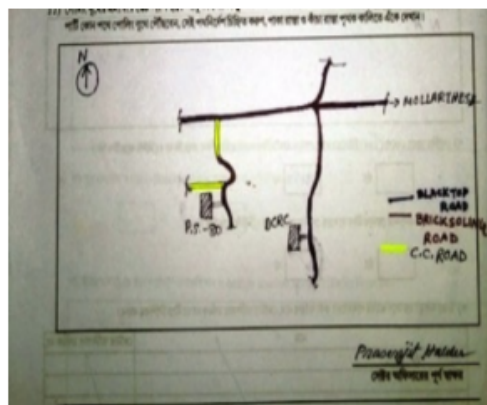

Nazri Naksha