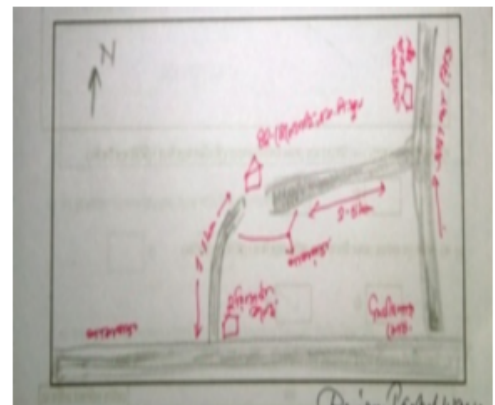

নির্বাচক নিবন্ধন আধিকারিকের স্বাক্ষর

Nazri Naksha

Google Map View

Polling Station Building Front View

Polling Station Front View

Cad View

Key MAP View

1 নাম : মধুমিতা ঘোষ স্বামীর নাম: মোহন ঘোষ বাড়ির নং : n0114 বয়স : 35 লিঙ্গ : মহিলা	CFZ2857670 ফটো উপলব্ধ	2 নাম : সৌমিত্র ঘোষ পিতার নাম: বলাই চন্দ্র ঘোষ বাড়ির নং : n0007 বয়স : 34 লিঙ্গ : পুরুষ	ARN1114032 ফটো উপলব্ধ	3 নাম : মধুমিতা ঘোষ স্বামীর নাম: সৌমিত্র ঘোষ বাড়ির নং : n0007 বয়স : 29 লিঙ্গ : মহিলা	WIK1689082 ফটো উপলব্ধ
4 নাম : নিতাই চাঁদ ঘোড়াই পিতার নাম: কানাইলাল ঘোড়াই বাড়ির নং : এন0000 বয়স : 46 লিঙ্গ : পুরুষ	ARN1875350 ফটো উপলব্ধ	5 নাম : জয়শ্রী ঘোষ স্বামীর নাম: সৌরভ ঘোষ বাড়ির নং : এন0013 বয়স : 26 লিঙ্গ : মহিলা	ARN1875459 ফটো উপলব্ধ	6 নাম : মনিকা ঘোষ স্বামীর নাম: বন্টু ঘোষ বাড়ির নং : n0005 বয়স : 34 লিঙ্গ : মহিলা	ARN1636117 ফটো উপলব্ধ
7 নাম : সৌম্যদীপ ঘোষ পিতার নাম: সুকুমার ঘোষ বাড়ির নং : এন0123 বয়স : 22 লিঙ্গ : পুরুষ	ARN2197069 ফটো উপলব্ধ	8 নাম : সৌভিক ঘোষ পিতার নাম: মোহন কুমার ঘোষ বাড়ির নং : এন0011 বয়স : 23 লিঙ্গ : পুরুষ	ARN2197135 ফটো উপলব্ধ	9 নাম : পিউ ঘোষ পিতার নাম: দিবাকর ঘোষ বাড়ির নং : এন0014 বয়স : 22 লিঙ্গ : মহিলা	ARN2197226 ফটো উপলব্ধ
10 নাম : সুইটি ঘোষ পিতার নাম: সুদর্শন ঘোষ বাড়ির নং : এন0001 বয়স : 22 লিঙ্গ : মহিলা	ARN2197242 ফটো উপলব্ধ	11 নাম : সুজন মাঝি পিতার নাম: প্রবীর মাঝি বাড়ির নং : এন0001 বয়স : 22 লিঙ্গ : পুরুষ	ARN2210284 ফটো উপলব্ধ	12 নাম : শ্বেতা ঘোষ পিতার নাম: মদন ঘোষ বাড়ির নং : এন0018 বয়স : 21 লিঙ্গ : মহিলা	ARN2269793 ফটো উপলব্ধ
13 নাম : সন্ধ্যা ঘোষ স্বামীর নাম: তরুণ কুমার ঘোষ বাড়ির নং : এন0004 বয়স : 26 লিঙ্গ : মহিলা	ARN2269819 ফটো উপলব্ধ	14 নাম : রুমকি মাল্লা স্বামীর নাম: স্বরূপ মাল্লা বাড়ির নং : এন0001 বয়স : 23 লিঙ্গ : মহিলা	ARN2115780 ফটো উপলব্ধ	15 নাম : সুচিত্রা ঘোষ স্বামীর নাম: সুশীল কুমার ঘোষ বাড়ির নং : n0005 বয়স : 67 লিঙ্গ : মহিলা	ARN2156495 ফটো উপলব্ধ
16 নাম : পার্থ প্রতিম ঘোষ পিতার নাম: বাসুদেব ঘোষ বাড়ির নং : এন0011 বয়স : 23 লিঙ্গ : পুরুষ	ARN2171734 ফটো উপলব্ধ	17 নাম : সুমন ঘোষ পিতার নাম: সুদীপ ঘোষ বাড়ির নং : n0012 বয়স : 24 লিঙ্গ : পুরুষ	ARN2079044 ফটো উপলব্ধ	18 নাম : বর্নালী ঘোষ স্বামীর নাম: অলোক ঘোষ বাড়ির নং : n0003 বয়স : 38 লিঙ্গ : মহিলা	ARN1056100 ফটো উপলব্ধ
19 নাম : অলোক ঘোষ পিতার নাম: যুগল ঘোষ বাড়ির নং : n0003 বয়স : 51 লিঙ্গ : পুরুষ	ARN2006856 ফটো উপলব্ধ	20 নাম : সুকুমার ঘোষ পিতার নাম: জটীধারী ঘোষ বাড়ির নং : n0123 বয়স : 57 লিঙ্গ : পুরুষ	WB/17/118/273732 ফটো উপলব্ধ	21 নাম : বর্নালী ঘোষ স্বামীর নাম: সুকুমার ঘোষ বাড়ির নং : n0124 বয়স : 47 লিঙ্গ : মহিলা	GPR1508159 ফটো উপলব্ধ
22 নাম : শুভ ঘোষ পিতার নাম: মৃত্যুঞ্জয় ঘোষ বাড়ির নং : N0005 বয়স : 24 লিঙ্গ : পুরুষ	ARN2079259 ফটো উপলব্ধ	23 নাম : সৌমেন ঘোষ পিতার নাম: সুশীল কুমার ঘোষ বাড়ির নং : n0010 বয়স : 40 লিঙ্গ : পুরুষ	GPR2501088 ফটো উপলব্ধ	24 নাম : বাতাসী ঘোষ স্বামীর নাম: শক্তিপদ ঘোষ বাড়ির নং : n0008 বয়স : 71 লিঙ্গ : মহিলা	WB/17/118/273453 ফটো উপলব্ধ
25 নাম : বিবেকানন্দ চক্রবর্তী পিতার নাম: গণেশ চক্রবর্তী বাড়ির নং : n0014 বয়স : 49 লিঙ্গ : পুরুষ	GPR1166990 ফটো উপলব্ধ	26 নাম : সৌরভ ঘোষ পিতার নাম: তারকনাথ ঘোষ বাড়ির নং : n0013 বয়স : 27 লিঙ্গ : পুরুষ	ARN1730464 ফটো উপলব্ধ	27 নাম : জয়ন্তী ঘোষ স্বামীর নাম: মন্টু ঘোষ বাড়ির নং : n0005 বয়স : 35 লিঙ্গ : মহিলা	TFE1583467 ফটো উপলব্ধ
28 নাম : ঋতুপর্ণা ঘোষ স্বামীর নাম: প্রসেনজিৎ ঘোষ বাড়ির নং : n0014 বয়স : 26 লিঙ্গ : মহিলা	ARN1800762 ফটো উপলব্ধ	29 নাম : সৌরভ কুমার ঘোষ পিতার নাম: সুকুমার ঘোষ বাড়ির নং : n0121 বয়স : 27 লিঙ্গ : পুরুষ	ARN1800812 ফটো উপলব্ধ	30 নাম : সোনালী ঘোষ স্বামীর নাম: শচীন ঘোষ বাড়ির নং : n0015 বয়স : 32 লিঙ্গ : মহিলা	ARN1800838 ফটো উপলব্ধ