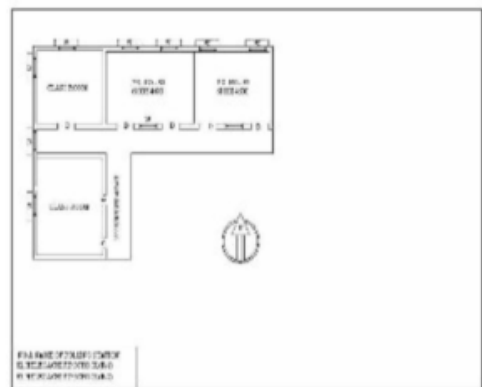

নির্বাচক নিবন্ধন আধিকারিকের স্বাক্ষর

Nazri Naksha

Google Map View

Polling Station Building Front View

Polling Station Front View

Cad View

Key MAP View

1 নাম : মধুমিতা ঘোষ স্বামীর নাম: মোহন ঘোষ বাড়ির নং : n0114 বয়স : 35 লিঙ্গ : মহিলা	CFZ2857670 ফটো উপলব্ধ	2 নাম : সৌমিত্র ঘোষ পিতার নাম: বলাই চন্দ্র ঘোষ বাড়ির নং : n0007 বয়স : 34 লিঙ্গ : পুরুষ	ARN1114032 ফটো উপলব্ধ	3 নাম : মধুমিতা ঘোষ স্বামীর নাম: সৌমিত্র ঘোষ বাড়ির নং : n0007 বয়স : 29 লিঙ্গ : মহিলা	WIK1689082 ফটো উপলব্ধ
4 নাম : নিতাই চাঁদ ঘোড়াই পিতার নাম: কানাইলাল ঘোড়াই বাড়ির নং : এন0000 বয়স : 46 লিঙ্গ : পুরুষ	ARN1875350 ফটো উপলব্ধ	5 নাম : জয়শ্রী ঘোষ স্বামীর নাম: সৌরভ ঘোষ বাড়ির নং : এন0013 বয়স : 26 লিঙ্গ : মহিলা	ARN1875459 ফটো উপলব্ধ	6 নাম : মনিকা ঘোষ স্বামীর নাম: বন্টু ঘোষ বাড়ির নং : n0005 বয়স : 34 লিঙ্গ : মহিলা	ARN1636117 ফটো উপলব্ধ
7 নাম : সৌম্যদীপ ঘোষ পিতার নাম: সুকুমার ঘোষ বাড়ির নং : এন0123 বয়স : 22 লিঙ্গ : পুরুষ	ARN2197069 ফটো উপলব্ধ	8 নাম : সৌভিক ঘোষ পিতার নাম: মোহন কুমার ঘোষ বাড়ির নং : এন0011 বয়স : 23 লিঙ্গ : পুরুষ	ARN2197135 ফটো উপলব্ধ	9 নাম : পিউ ঘোষ পিতার নাম: দিবাকর ঘোষ বাড়ির নং : এন0014 বয়স : 22 লিঙ্গ : মহিলা	ARN2197226 ফটো উপলব্ধ
10 নাম : সুইটি ঘোষ পিতার নাম: সুদর্শন ঘোষ বাড়ির নং : এন0001 বয়স : 22 লিঙ্গ : মহিলা	ARN2197242 ফটো উপলব্ধ	11 নাম : সুজন মাঝি পিতার নাম: প্রবীর মাঝি বাড়ির নং : এন0001 বয়স : 22 লিঙ্গ : পুরুষ	ARN2210284 ফটো উপলব্ধ	12 নাম : শ্বেতা ঘোষ পিতার নাম: মদন ঘোষ বাড়ির নং : এন0018 বয়স : 21 লিঙ্গ : মহিলা	ARN2269793 ফটো উপলব্ধ
13 নাম : সন্ধ্যা ঘোষ স্বামীর নাম: তরুণ কুমার ঘোষ বাড়ির নং : এন0004 বয়স : 26 লিঙ্গ : মহিলা	ARN2269819 ফটো উপলব্ধ	14 নাম : রুমকি মাল্লা স্বামীর নাম: স্বরূপ মাল্লা বাড়ির নং : এন0001 বয়স : 23 লিঙ্গ : মহিলা	ARN2115780 ফটো উপলব্ধ	15 নাম : সুচিত্রা ঘোষ স্বামীর নাম: সুশীল কুমার ঘোষ বাড়ির নং : n0005 বয়স : 67 লিঙ্গ : মহিলা	ARN2156495 ফটো উপলব্ধ
16 নাম : পার্থ প্রতিম ঘোষ পিতার নাম: বাসুদেব ঘোষ বাড়ির নং : এন0011 বয়স : 23 লিঙ্গ : পুরুষ	ARN2171734 ফটো উপলব্ধ	17 নাম : সুমন ঘোষ পিতার নাম: সুদীপ ঘোষ বাড়ির নং : n0012 বয়স : 24 লিঙ্গ : পুরুষ	ARN2079044 ফটো উপলব্ধ	18 নাম : বর্নালী ঘোষ স্বামীর নাম: অলোক ঘোষ বাড়ির নং : n0003 বয়স : 38 লিঙ্গ : মহিলা	ARN1056100 ফটো উপলব্ধ
19 নাম : অলোক ঘোষ পিতার নাম: যুগল ঘোষ বাড়ির নং : n0003 বয়স : 51 লিঙ্গ : পুরুষ	ARN2006856 ফটো উপলব্ধ	20 নাম : সুকুমার ঘোষ পিতার নাম: জটীধারী ঘোষ বাড়ির নং : n0123 বয়স : 57 লিঙ্গ : পুরুষ	WB/17/118/273732 ফটো উপলব্ধ	21 নাম : বর্নালী ঘোষ স্বামীর নাম: সুকুমার ঘোষ বাড়ির নং : n0124 বয়স : 47 লিঙ্গ : মহিলা	GPR1508159 ফটো উপলব্ধ
22 নাম : শুভ ঘোষ পিতার নাম: মৃত্যুঞ্জয় ঘোষ বাড়ির নং : N0005 বয়স : 24 লিঙ্গ : পুরুষ	ARN2079259 ফটো উপলব্ধ	23 নাম : সৌমেন ঘোষ পিতার নাম: সুশীল কুমার ঘোষ বাড়ির নং : n0010 বয়স : 40 লিঙ্গ : পুরুষ	GPR2501088 ফটো উপলব্ধ	24 নাম : বাতাসী ঘোষ স্বামীর নাম: শক্তিপদ ঘোষ বাড়ির নং : n0008 বয়স : 71 লিঙ্গ : মহিলা	WB/17/118/273453 ফটো উপলব্ধ
25 নাম : বিবেকানন্দ চক্রবর্তী পিতার নাম: গণেশ চক্রবর্তী বাড়ির নং : n0014 বয়স : 49 লিঙ্গ : পুরুষ	GPR1166990 ফটো উপলব্ধ	26 নাম : সৌরভ ঘোষ পিতার নাম: তারকনাথ ঘোষ বাড়ির নং : n0013 বয়স : 27 লিঙ্গ : পুরুষ	ARN1730464 ফটো উপলব্ধ	27 নাম : জয়ন্তী ঘোষ স্বামীর নাম: মন্টু ঘোষ বাড়ির নং : n0005 বয়স : 35 লিঙ্গ : মহিলা	TFE1583467 ফটো উপলব্ধ
28 নাম : ঋতুপর্ণা ঘোষ স্বামীর নাম: প্রসেনজিৎ ঘোষ বাড়ির নং : n0014 বয়স : 26 লিঙ্গ : মহিলা	ARN1800762 ফটো উপলব্ধ	29 নাম : সৌরভ কুমার ঘোষ পিতার নাম: সুকুমার ঘোষ বাড়ির নং : n0121 বয়স : 27 লিঙ্গ : পুরুষ	ARN1800812 ফটো উপলব্ধ	30 নাম : সোনালী ঘোষ স্বামীর নাম: শচীন ঘোষ বাড়ির নং : n0015 বয়স : 32 লিঙ্গ : মহিলা	ARN1800838 ফটো উপলব্ধ