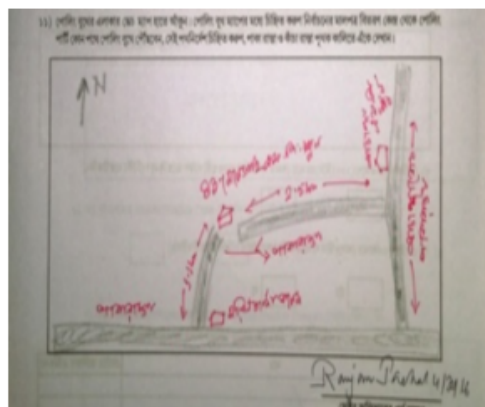

Nazri Naksha