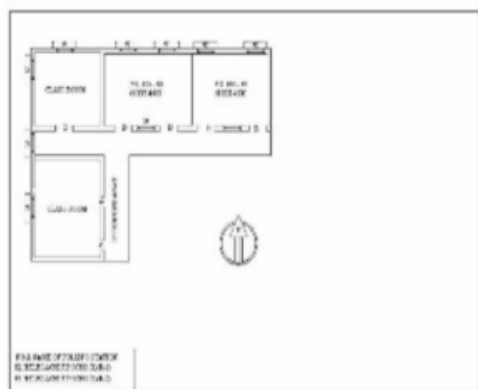

নির্বাচক নিবন্ধন আধিকারিকের স্বাক্ষর

Nazri Naksha

Google Map View

Polling Station Building Front View

Polling Station Front View

Cad View

Key MAP View

1 নাম : মঙ্গলা অধিকারী স্বামীর নাম: গৌর অধিকারী বাড়ির নং : n0077 বয়স : 57 লিঙ্গ : মহিলা ফটো উপলব্ধ	WB/17/118/273579	2 নাম : খোকন অধিকারী পিতার নাম: গৌর অধিকারী বাড়ির নং : n0077 বয়স : 47 লিঙ্গ : পুরুষ ফটো উপলব্ধ	GPR1508431	3 নাম : রিফু অধিকারী স্বামীর নাম: খোকন অধিকারী বাড়ির নং : n0077 বয়স : 43 লিঙ্গ : মহিলা ফটো উপলব্ধ	GPR1508183
4 নাম : বিভূতি অধিকারী পিতার নাম: গৌর অধিকারী বাড়ির নং : n0077 বয়স : 43 লিঙ্গ : পুরুষ ফটো উপলব্ধ	GPR1508415	5 নাম : সৃজাতা অধিকারী স্বামীর নাম: বিভূতি অধিকারী বাড়ির নং : n0077 বয়স : 35 লিঙ্গ : মহিলা ফটো উপলব্ধ	ARN1540947	6 নাম : গুনধর কয়াল পিতার নাম: সুবল কয়াল বাড়ির নং : n0022 বয়স : 61 লিঙ্গ : পুরুষ ফটো উপলব্ধ	WB/17/118/273446
7 নাম : আনুপমা কয়াল স্বামীর নাম: গুনধর কয়াল বাড়ির নং : n0022 বয়স : 51 লিঙ্গ : মহিলা ফটো উপলব্ধ	GPR1161181	8 নাম : কৃষ্ণেন্দু কয়াল পিতার নাম: গুনধর কয়াল বাড়ির নং : n0022 বয়স : 32 লিঙ্গ : পুরুষ ফটো উপলব্ধ	ARN1540921	9 নাম : কার্তিক চন্দ্র কয়াল পিতার নাম: সুফল চন্দ্র কয়াল বাড়ির নং : n0022 বয়স : 52 লিঙ্গ : পুরুষ ফটো উপলব্ধ	WB/17/118/273695
10 নাম : সুসমা কয়াল স্বামীর নাম: গনেশ কয়াল বাড়ির নং : n0022 বয়স : 45 লিঙ্গ : মহিলা ফটো উপলব্ধ	GPR2059020	11 নাম : রাকেশ কয়াল পিতার নাম: কার্তিক চন্দ্র কয়াল বাড়ির নং : এন0022 বয়স : 23 লিঙ্গ : পুরুষ ফটো উপলব্ধ	ARN2142297	12 নাম : সিবানী খাঁ স্বামীর নাম: লক্ষী কান্ত খাঁ বাড়ির নং : এন0034 বয়স : 25 লিঙ্গ : মহিলা ফটো উপলব্ধ	ARN2142412
13 নাম : চাঁপা মাইতি স্বামীর নাম: মনোজ কুমার মাইতি বাড়ির নং : n0034 বয়স : 35 লিঙ্গ : মহিলা ফটো উপলব্ধ	ARN1800994	14 নাম : মনোজ কুমার মাইতি পিতার নাম: সুনীল কুমার মাইতি বাড়ির নং : n0034 বয়স : 40 লিঙ্গ : পুরুষ ফটো উপলব্ধ	ARN1801000	15 নাম : গঙ্গাবালা খাঁ স্বামীর নাম: দুর্লভ খাঁ বাড়ির নং : n0034 বয়স : 83 লিঙ্গ : মহিলা ফটো উপলব্ধ	WB/17/118/273084
16 নাম : যোগমায়া গায়েন স্বামীর নাম: হরেন্দ্র গায়েন বাড়ির নং : n0034 বয়স : 63 লিঙ্গ : মহিলা ফটো উপলব্ধ	WB/17/118/273422	17 নাম : সারেন গায়েন পিতার নাম: ধীরেন্দ্র গায়েন বাড়ির নং : n0034 বয়স : 61 লিঙ্গ : পুরুষ ফটো উপলব্ধ	WB/17/118/273319	18 নাম : স্বপন গায়েন পিতার নাম: হরেন্দ্রনাথ গায়েন বাড়ির নং : n0034 বয়স : 39 লিঙ্গ : পুরুষ ফটো উপলব্ধ	ARN1443126
19 নাম : অনুপ গায়েন পিতার নাম: হরেন্দ্রনাথ গায়েন বাড়ির নং : n0034 বয়স : 45 লিঙ্গ : পুরুষ ফটো উপলব্ধ	ARN1344720	20 নাম : কাকলী গায়েন স্বামীর নাম: স্বপন গায়েন বাড়ির নং : n0034 বয়স : 35 লিঙ্গ : মহিলা ফটো উপলব্ধ	ARN1636505	21 নাম : বাসুদেব খাঁ পিতার নাম: দুর্লভ খাঁ বাড়ির নং : n0034 বয়স : 58 লিঙ্গ : পুরুষ ফটো উপলব্ধ	WB/17/118/273542
22 নাম : তিপানী খাঁ স্বামীর নাম: বাসুদেব খাঁ বাড়ির নং : n0034 বয়স : 53 লিঙ্গ : মহিলা ফটো উপলব্ধ	WB/17/118/273090	23 নাম : লক্ষীকান্ত খাঁ পিতার নাম: বাসুদেব খাঁ বাড়ির নং : n0034 বয়স : 34 লিঙ্গ : পুরুষ ফটো উপলব্ধ	ARN1114115	24 নাম : রাধাকান্ত খাঁ পিতার নাম: বাসুদেব খাঁ বাড়ির নং : n0034 বয়স : 32 লিঙ্গ : পুরুষ ফটো উপলব্ধ	ARN1344639
25 নাম : হরেন্দ্রনাথ গায়েন পিতার নাম: ধীরেন্দ্র গায়েন বাড়ির নং : n0034 বয়স : 76 লিঙ্গ : পুরুষ ফটো উপলব্ধ	WB/17/118/273428	26 নাম : মানিক গায়েন পিতার নাম: সারেন গায়েন বাড়ির নং : এন0046 বয়স : 20 লিঙ্গ : পুরুষ ফটো উপলব্ধ	ARN2328417	27 নাম : সুলতা গায়েন স্বামীর নাম: অমৃত গায়েন বাড়ির নং : n0045 বয়স : 35 লিঙ্গ : মহিলা ফটো উপলব্ধ	ARN1636463
28 নাম : মালতী গায়েন স্বামীর নাম: বিপ্লব গায়েন বাড়ির নং : n0061 বয়স : 46 লিঙ্গ : মহিলা ফটো উপলব্ধ	ARN1636554	29 নাম : মঞ্জু গায়েন স্বামীর নাম: বিপ্লব গায়েন বাড়ির নং : n0061 বয়স : 39 লিঙ্গ : মহিলা ফটো উপলব্ধ	ARN1636448	30 নাম : দিপালী গায়েন স্বামীর নাম: সুকুমার গায়েন বাড়ির নং : n0062 বয়স : 56 লিঙ্গ : মহিলা ফটো উপলব্ধ	ARN2224186