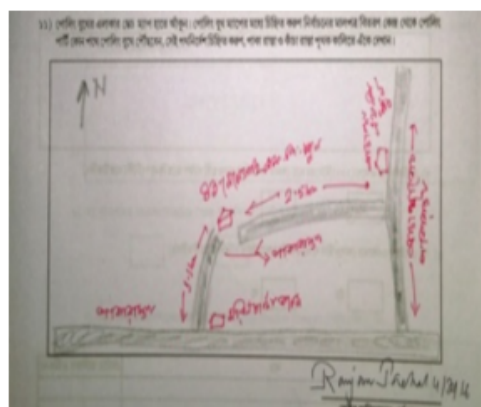

নির্বাচক নিবন্ধন আধিকারিকের স্বাক্ষর

Nazri Naksha

Google Map View

Polling Station Building Front View

Polling Station Front View

Cad View

Key MAP View

1 নাম : মঙ্গলা অধিকারী স্বামীর নাম: গৌর অধিকারী বাড়ির নং : n0077 বয়স : 57 লিঙ্গ : মহিলা ফটো উপলব্ধ	WB/17/118/273579	2 নাম : খোকন অধিকারী পিতার নাম: গৌর অধিকারী বাড়ির নং : n0077 বয়স : 47 লিঙ্গ : পুরুষ ফটো উপলব্ধ	GPR1508431	3 নাম : রিফু অধিকারী স্বামীর নাম: খোকন অধিকারী বাড়ির নং : n0077 বয়স : 43 লিঙ্গ : মহিলা ফটো উপলব্ধ	GPR1508183
4 নাম : বিভূতি অধিকারী পিতার নাম: গৌর অধিকারী বাড়ির নং : n0077 বয়স : 43 লিঙ্গ : পুরুষ ফটো উপলব্ধ	GPR1508415	5 নাম : সৃজাতা অধিকারী স্বামীর নাম: বিভূতি অধিকারী বাড়ির নং : n0077 বয়স : 35 লিঙ্গ : মহিলা ফটো উপলব্ধ	ARN1540947	6 নাম : গুনধর কয়াল পিতার নাম: সুবল কয়াল বাড়ির নং : n0022 বয়স : 61 লিঙ্গ : পুরুষ ফটো উপলব্ধ	WB/17/118/273446
7 নাম : আনুপমা কয়াল স্বামীর নাম: গুনধর কয়াল বাড়ির নং : n0022 বয়স : 51 লিঙ্গ : মহিলা ফটো উপলব্ধ	GPR1161181	8 নাম : কৃষ্ণেন্দু কয়াল পিতার নাম: গুনধর কয়াল বাড়ির নং : n0022 বয়স : 32 লিঙ্গ : পুরুষ ফটো উপলব্ধ	ARN1540921	9 নাম : কার্তিক চন্দ্র কয়াল পিতার নাম: সুফল চন্দ্র কয়াল বাড়ির নং : n0022 বয়স : 52 লিঙ্গ : পুরুষ ফটো উপলব্ধ	WB/17/118/273695
10 নাম : সুসমা কয়াল স্বামীর নাম: গনেশ কয়াল বাড়ির নং : n0022 বয়স : 45 লিঙ্গ : মহিলা ফটো উপলব্ধ	GPR2059020	11 নাম : রাকেশ কয়াল পিতার নাম: কার্তিক চন্দ্র কয়াল বাড়ির নং : এন0022 বয়স : 23 লিঙ্গ : পুরুষ ফটো উপলব্ধ	ARN2142297	12 নাম : সিবানী খাঁ স্বামীর নাম: লক্ষী কান্ত খাঁ বাড়ির নং : এন0034 বয়স : 25 লিঙ্গ : মহিলা ফটো উপলব্ধ	ARN2142412
13 নাম : চাঁপা মাইতি স্বামীর নাম: মনোজ কুমার মাইতি বাড়ির নং : n0034 বয়স : 35 লিঙ্গ : মহিলা ফটো উপলব্ধ	ARN1800994	14 নাম : মনোজ কুমার মাইতি পিতার নাম: সুনীল কুমার মাইতি বাড়ির নং : n0034 বয়স : 40 লিঙ্গ : পুরুষ ফটো উপলব্ধ	ARN1801000	15 নাম : গঙ্গাবালা খাঁ স্বামীর নাম: দুর্লভ খাঁ বাড়ির নং : n0034 বয়স : 83 লিঙ্গ : মহিলা ফটো উপলব্ধ	WB/17/118/273084
16 নাম : যোগমায়া গায়েন স্বামীর নাম: হরেন্দ্র গায়েন বাড়ির নং : n0034 বয়স : 63 লিঙ্গ : মহিলা ফটো উপলব্ধ	WB/17/118/273422	17 নাম : সারেন গায়েন পিতার নাম: ধীরেন্দ্র গায়েন বাড়ির নং : n0034 বয়স : 61 লিঙ্গ : পুরুষ ফটো উপলব্ধ	WB/17/118/273319	18 নাম : স্বপন গায়েন পিতার নাম: হরেন্দ্রনাথ গায়েন বাড়ির নং : n0034 বয়স : 39 লিঙ্গ : পুরুষ ফটো উপলব্ধ	ARN1443126
19 নাম : অনুপ গায়েন পিতার নাম: হরেন্দ্রনাথ গায়েন বাড়ির নং : n0034 বয়স : 45 লিঙ্গ : পুরুষ ফটো উপলব্ধ	ARN1344720	20 নাম : কাকলী গায়েন স্বামীর নাম: স্বপন গায়েন বাড়ির নং : n0034 বয়স : 35 লিঙ্গ : মহিলা ফটো উপলব্ধ	ARN1636505	21 নাম : বাসুদেব খাঁ পিতার নাম: দুর্লভ খাঁ বাড়ির নং : n0034 বয়স : 58 লিঙ্গ : পুরুষ ফটো উপলব্ধ	WB/17/118/273542
22 নাম : তিপানী খাঁ স্বামীর নাম: বাসুদেব খাঁ বাড়ির নং : n0034 বয়স : 53 লিঙ্গ : মহিলা ফটো উপলব্ধ	WB/17/118/273090	23 নাম : লক্ষীকান্ত খাঁ পিতার নাম: বাসুদেব খাঁ বাড়ির নং : n0034 বয়স : 34 লিঙ্গ : পুরুষ ফটো উপলব্ধ	ARN1114115	24 নাম : রাধাকান্ত খাঁ পিতার নাম: বাসুদেব খাঁ বাড়ির নং : n0034 বয়স : 32 লিঙ্গ : পুরুষ ফটো উপলব্ধ	ARN1344639
25 নাম : হরেন্দ্রনাথ গায়েন পিতার নাম: ধীরেন্দ্র গায়েন বাড়ির নং : n0034 বয়স : 76 লিঙ্গ : পুরুষ ফটো উপলব্ধ	WB/17/118/273428	26 নাম : মানিক গায়েন পিতার নাম: সারেন গায়েন বাড়ির নং : এন0046 বয়স : 20 লিঙ্গ : পুরুষ ফটো উপলব্ধ	ARN2328417	27 নাম : সুলতা গায়েন স্বামীর নাম: অমৃত গায়েন বাড়ির নং : n0045 বয়স : 35 লিঙ্গ : মহিলা ফটো উপলব্ধ	ARN1636463
28 নাম : মালতী গায়েন স্বামীর নাম: বিপ্লব গায়েন বাড়ির নং : n0061 বয়স : 46 লিঙ্গ : মহিলা ফটো উপলব্ধ	ARN1636554	29 নাম : মঞ্জু গায়েন স্বামীর নাম: বিপ্লব গায়েন বাড়ির নং : n0061 বয়স : 39 লিঙ্গ : মহিলা ফটো উপলব্ধ	ARN1636448	30 নাম : দিপালী গায়েন স্বামীর নাম: সুকুমার গায়েন বাড়ির নং : n0062 বয়স : 56 লিঙ্গ : মহিলা ফটো উপলব্ধ	ARN2224186