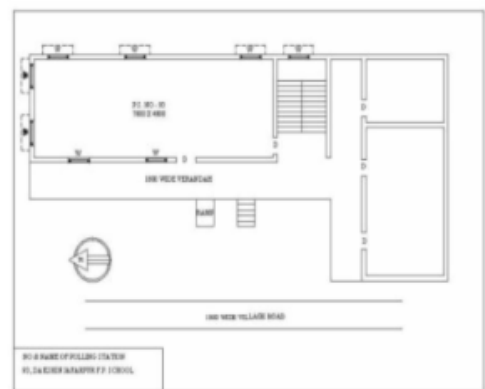

নির্বাচক নিবন্ধন আধিকারিকের স্বাক্ষর

Nazri Naksha

Google Map View

Polling Station Building Front View

Polling Station Front View

Cad View

Key MAP View

1	ARN1976372	ফটো উপলব্ধ	2	WB/17/118/393045	ফটো উপলব্ধ	3	GPR2679025	ফটো উপলব্ধ
নাম : চট্টিরাম আদক পিতার নাম: সন্তোষ আদক বাড়ির নং : n0009 বয়স : 71 লিঙ্গ : পুরুষ			নাম : উর্মিলা আদক স্বামীর নাম: যুধিষ্ঠির আদক বাড়ির নং : n0008 বয়স : 69 লিঙ্গ : মহিলা			নাম : সনজিৎ কুমার আদক পিতার নাম: যুধিষ্ঠির আদক বাড়ির নং : n0008 বয়স : 37 লিঙ্গ : পুরুষ		
4	WB/17/118/393188	ফটো উপলব্ধ	5	WB/17/118/393246	ফটো উপলব্ধ	6	WB/17/118/393233	ফটো উপলব্ধ
নাম : আঞ্জুবালা আদক স্বামীর নাম: তুষ্টপদ আদক বাড়ির নং : n0001 বয়স : 74 লিঙ্গ : মহিলা			নাম : যুধিষ্ঠির আদক পিতার নাম: সন্তোষ আদক বাড়ির নং : n0008 বয়স : 75 লিঙ্গ : পুরুষ			নাম : নিমাই আদক পিতার নাম: খগেন্দ্রনাথ আদক বাড়ির নং : n0018 বয়স : 59 লিঙ্গ : পুরুষ		
7	WB/17/118/393279	ফটো উপলব্ধ	8	ARN1347616	ফটো উপলব্ধ	9	WB/17/118/393257	ফটো উপলব্ধ
নাম : মমতা আদক স্বামীর নাম: নিমাই আদক বাড়ির নং : n0018 বয়স : 56 লিঙ্গ : মহিলা			নাম : বসন্ত আদক পিতার নাম: নিমাই আদক বাড়ির নং : n0018 বয়স : 30 লিঙ্গ : পুরুষ			নাম : নিতাই আদক পিতার নাম: খগেন্দ্রনাথ আদক বাড়ির নং : n0018 বয়স : 49 লিঙ্গ : পুরুষ		
10	ARN1057033	ফটো উপলব্ধ	11	GPR1412162	ফটো উপলব্ধ	12	GPR2399202	ফটো উপলব্ধ
নাম : অর্ণা আদক স্বামীর নাম: নিতাই আদক বাড়ির নং : n0018 বয়স : 38 লিঙ্গ : মহিলা			নাম : অনিমা আদক স্বামীর নাম: অনন্ত আদক বাড়ির নং : n0018 বয়স : 47 লিঙ্গ : মহিলা			নাম : জয়ন্ত আদক পিতার নাম: নটুপদ আদক বাড়ির নং : n0018 বয়স : 47 লিঙ্গ : পুরুষ		
13	GPR2399210	ফটো উপলব্ধ	14	ARN0377259	ফটো উপলব্ধ	15	ARN1347970	ফটো উপলব্ধ
নাম : রমা আদক স্বামীর নাম: জয়ন্ত আদক বাড়ির নং : n0018 বয়স : 40 লিঙ্গ : মহিলা			নাম : শ্রীমন্ত আদক মায়ের নাম: ললিতা আদক বাড়ির নং : n0019 বয়স : 42 লিঙ্গ : পুরুষ			নাম : টগরী আদক(প্রধান) স্বামীর নাম: শ্রীমন্ত আদক বাড়ির নং : n0019 বয়স : 35 লিঙ্গ : মহিলা		
16	WB/17/118/393264	ফটো উপলব্ধ	17	GPR2399228	ফটো উপলব্ধ	18	GPR2399236	ফটো উপলব্ধ
নাম : মানুবালা আদক স্বামীর নাম: আনন্দ কুমার আদক বাড়ির নং : n0020 বয়স : 66 লিঙ্গ : মহিলা			নাম : শৈলেন আদক পিতার নাম: আনন্দ কুমার আদক বাড়ির নং : n0020 বয়স : 47 লিঙ্গ : পুরুষ			নাম : সুলতা আদক স্বামীর নাম: শৈলেন আদক বাড়ির নং : n0020 বয়স : 41 লিঙ্গ : মহিলা		
19	ARN1260942	ফটো উপলব্ধ	20	GPR1410430	ফটো উপলব্ধ	21	WB/17/118/393584	ফটো উপলব্ধ
নাম : অমর আদক পিতার নাম: আনন্দ আদক বাড়ির নং : n0020 বয়স : 33 লিঙ্গ : পুরুষ			নাম : বটকৃষ্ণ আদক পিতার নাম: পালান চন্দ্র আদক বাড়ির নং : n0021 বয়স : 58 লিঙ্গ : পুরুষ			নাম : অসীমা আদক স্বামীর নাম: বটকৃষ্ণ আদক বাড়ির নং : n0021 বয়স : 56 লিঙ্গ : মহিলা		
22	ARN1261007	ফটো উপলব্ধ	23	WB/17/118/393402	ফটো উপলব্ধ	24	GPR2399301	ফটো উপলব্ধ
নাম : বাপন আদক পিতার নাম: বটকৃষ্ণ আদক বাড়ির নং : n0021 বয়স : 32 লিঙ্গ : পুরুষ			নাম : সুরজিৎ আদক পিতার নাম: পালান চন্দ্র আদক বাড়ির নং : n0022 বয়স : 53 লিঙ্গ : পুরুষ			নাম : সুজাতা আদক স্বামীর নাম: সুরজিৎ আদক বাড়ির নং : n0022 বয়স : 44 লিঙ্গ : মহিলা		
25	WB/17/118/393340	ফটো উপলব্ধ	26	GPR2512408	ফটো উপলব্ধ	27	GPR2399269	ফটো উপলব্ধ
নাম : শোভারানী আদক স্বামীর নাম: খাদুরাম আদক বাড়ির নং : n0023 বয়স : 76 লিঙ্গ : মহিলা			নাম : মহন্ত আদক পিতার নাম: খাদুরাম আদক বাড়ির নং : n0023 বয়স : 41 লিঙ্গ : পুরুষ			নাম : লক্ষী আদক স্বামীর নাম: বাদল আদক বাড়ির নং : n0023 বয়স : 43 লিঙ্গ : মহিলা		
28	ARN1347624	ফটো উপলব্ধ	29	ARN2175495	ফটো উপলব্ধ	30	ARN1544360	ফটো উপলব্ধ
নাম : হেমন্ত আদক পিতার নাম: খাদুরাম আদক বাড়ির নং : n0023 বয়স : 32 লিঙ্গ : পুরুষ			নাম : তাপস আদক পিতার নাম: শিবকৃষ্ণ আদক বাড়ির নং : n0024 বয়স : 54 লিঙ্গ : পুরুষ			নাম : সায়েন আদক পিতার নাম: তাপস আদক বাড়ির নং : n0024 বয়স : 29 লিঙ্গ : পুরুষ		