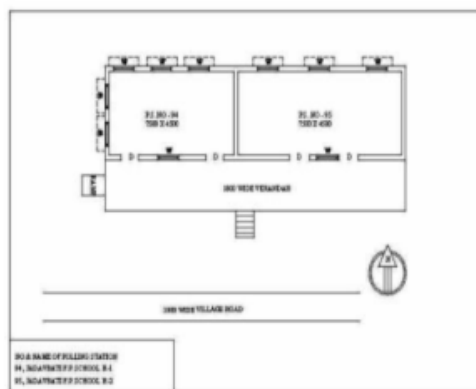

নির্বাচক নিবন্ধন আধিকারিকের স্বাক্ষর

Nazri Naksha

Google Map View

Polling Station Building Front View

Polling Station Front View

Cad View

Key MAP View

1 নাম : বিক্রম কোলে পিতার নাম: পাঁচু কোলে বাড়ির নং : এন0005 বয়স : 25 লিঙ্গ : পুরুষ	ARN2113553 ফটো উপলব্ধ	2 নাম : শ্রবাপী কোলে পিতার নাম: সমর কুমার কোলে বাড়ির নং : এন0062 বয়স : 23 লিঙ্গ : মহিলা	ARN2113686 ফটো উপলব্ধ	3 নাম : সুরত কোলে পিতার নাম: পশুপতি কোলে বাড়ির নং : n0006 বয়স : 47 লিঙ্গ : পুরুষ	GPR1480797 ফটো উপলব্ধ
4 নাম : সবিতা কোলে স্বামীর নাম: সুরত কোলে বাড়ির নং : n0006 বয়স : 40 লিঙ্গ : মহিলা	ARN0385690 ফটো উপলব্ধ	5 নাম : সূচিত্রা কোলে স্বামীর নাম: শেখর চন্দ্র কোলে বাড়ির নং : n0006 বয়স : 44 লিঙ্গ : মহিলা	GPR1512912 ফটো উপলব্ধ	6 নাম : বিজেন কোলে পিতার নাম: প্রফুল্ল কোলে বাড়ির নং : n0007 বয়স : 58 লিঙ্গ : পুরুষ	WB/17/118/396529 ফটো উপলব্ধ
7 নাম : শীর্ষেন্দ্র কোলে পিতার নাম: বিজেন কোলে বাড়ির নং : n0007 বয়স : 33 লিঙ্গ : পুরুষ	ARN1348259 ফটো উপলব্ধ	8 নাম : বিনোদ কোলে পিতার নাম: রাজেন কোলে বাড়ির নং : n0008 বয়স : 79 লিঙ্গ : পুরুষ	WB/17/118/396535 ফটো উপলব্ধ	9 নাম : দীপারানী কোলে স্বামীর নাম: বিনোদ কোলে বাড়ির নং : n0008 বয়স : 69 লিঙ্গ : মহিলা	WB/17/118/396469 ফটো উপলব্ধ
10 নাম : খোকন কোলে পিতার নাম: বিনোদ কোলে বাড়ির নং : n0008 বয়স : 42 লিঙ্গ : পুরুষ	GPR2401982 ফটো উপলব্ধ	11 নাম : নেপাল কোলে পিতার নাম: অনিল কোলে বাড়ির নং : n0009 বয়স : 58 লিঙ্গ : পুরুষ	WB/17/118/396202 ফটো উপলব্ধ	12 নাম : রীনারানী কোলে স্বামীর নাম: নেপাল কোলে বাড়ির নং : n0009 বয়স : 53 লিঙ্গ : মহিলা	GPR2584878 ফটো উপলব্ধ
13 নাম : রমেশ কোলে পিতার নাম: সমর কোলে বাড়ির নং : n0111 বয়স : 29 লিঙ্গ : পুরুষ	ARN1639723 ফটো উপলব্ধ	14 নাম : সুমিত কোলে পিতার নাম: বিশ্বনাথ কোলে বাড়ির নং : n0001 বয়স : 28 লিঙ্গ : পুরুষ	ARN1639764 ফটো উপলব্ধ	15 নাম : তনুশ্রী দলুই স্বামীর নাম: অমিত কুমার দলুই বাড়ির নং : n0051 বয়স : 35 লিঙ্গ : মহিলা	ARN1639772 ফটো উপলব্ধ
16 নাম : শঙ্কর কোলে পিতার নাম: বাসুদেব কোলে বাড়ির নং : n0051 বয়স : 50 লিঙ্গ : পুরুষ	ARN1906841 ফটো উপলব্ধ	17 নাম : পারুল কোলে স্বামীর নাম: শঙ্কর কোলে বাড়ির নং : n0051 বয়স : 43 লিঙ্গ : মহিলা	GPR1514850 ফটো উপলব্ধ	18 নাম : অমিত কুমার দলুই মায়ের নাম: কাজল দলুই বাড়ির নং : n0051 বয়স : 35 লিঙ্গ : পুরুষ	ARN1118306 ফটো উপলব্ধ
19 নাম : বিমলচন্দ্র কোলে পিতার নাম: লক্ষন কোলে বাড়ির নং : n0061 বয়স : 65 লিঙ্গ : পুরুষ	WB/17/118/396528 ফটো উপলব্ধ	20 নাম : মায়ারানী কোলে স্বামীর নাম: বিমল কোলে বাড়ির নং : n0061 বয়স : 56 লিঙ্গ : মহিলা	WB/17/118/396324 ফটো উপলব্ধ	21 নাম : অসিত কোলে পিতার নাম: বিমল চন্দ্র কোলে বাড়ির নং : n0061 বয়স : 31 লিঙ্গ : পুরুষ	ARN1348309 ফটো উপলব্ধ
22 নাম : সমর কোলে পিতার নাম: লক্ষন কোলে বাড়ির নং : n0062 বয়স : 59 লিঙ্গ : পুরুষ	WB/17/118/396244 ফটো উপলব্ধ	23 নাম : সঞ্জয় কোলে পিতার নাম: লক্ষন কোলে বাড়ির নং : n0063 বয়স : 54 লিঙ্গ : পুরুষ	WB/17/118/396230 ফটো উপলব্ধ	24 নাম : রাসমনি কোলে স্বামীর নাম: সঞ্জয় কোলে বাড়ির নং : n0063 বয়স : 45 লিঙ্গ : মহিলা	GPR1480771 ফটো উপলব্ধ
25 নাম : যমুনাবালা কোলে স্বামীর নাম: পান্নালাল কোলে বাড়ির নং : n0095 বয়স : 81 লিঙ্গ : মহিলা	ARN1903889 ফটো উপলব্ধ	26 নাম : নয়নাচাঁদ কোলে পিতার নাম: পান্নালাল কোলে বাড়ির নং : n0095 বয়স : 59 লিঙ্গ : পুরুষ	GPR1480680 ফটো উপলব্ধ	27 নাম : সুভাষ কোলে পিতার নাম: পান্নালাল কোলে বাড়ির নং : n0095 বয়স : 53 লিঙ্গ : পুরুষ	GPR1481019 ফটো উপলব্ধ
28 নাম : মঙ্গলা কোলে স্বামীর নাম: সুভাষ কোলে বাড়ির নং : n0095 বয়স : 46 লিঙ্গ : মহিলা	GPR2679264 ফটো উপলব্ধ	29 নাম : রীনা কোলে স্বামীর নাম: নয়নাচাঁদ কোলে বাড়ির নং : n0096 বয়স : 47 লিঙ্গ : মহিলা	GPR1480862 ফটো উপলব্ধ	30 নাম : সুরত কোলে পিতার নাম: পান্নালাল কোলে বাড়ির নং : n0096 বয়স : 46 লিঙ্গ : পুরুষ	GPR1480995 ফটো উপলব্ধ