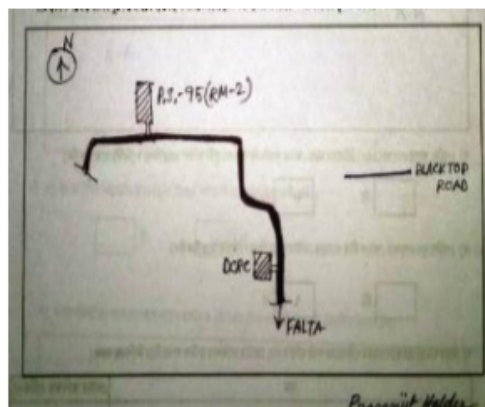

নির্বাচক নিবন্ধন আধিকারিকের স্বাক্ষর

Nazri Naksha

Google Map View

Polling Station Building Front View

Polling Station Front View

Cad View

Key MAP View

1 নাম : বিক্রম কোলে পিতার নাম: পাঁচু কোলে বাড়ির নং : এন0005 বয়স : 25 লিঙ্গ : পুরুষ	ARN2113553 ফটো উপলব্ধ	2 নাম : শ্রবাপী কোলে পিতার নাম: সমর কুমার কোলে বাড়ির নং : এন0062 বয়স : 23 লিঙ্গ : মহিলা	ARN2113686 ফটো উপলব্ধ	3 নাম : সুরত কোলে পিতার নাম: পশুপতি কোলে বাড়ির নং : n0006 বয়স : 47 লিঙ্গ : পুরুষ	GPR1480797 ফটো উপলব্ধ
4 নাম : সবিতা কোলে স্বামীর নাম: সুরত কোলে বাড়ির নং : n0006 বয়স : 40 লিঙ্গ : মহিলা	ARN0385690 ফটো উপলব্ধ	5 নাম : সূচিত্রা কোলে স্বামীর নাম: শেখর চন্দ্র কোলে বাড়ির নং : n0006 বয়স : 44 লিঙ্গ : মহিলা	GPR1512912 ফটো উপলব্ধ	6 নাম : বিজেন কোলে পিতার নাম: প্রফুল্ল কোলে বাড়ির নং : n0007 বয়স : 58 লিঙ্গ : পুরুষ	WB/17/118/396529 ফটো উপলব্ধ
7 নাম : শীর্ষেন্দ্র কোলে পিতার নাম: বিজেন কোলে বাড়ির নং : n0007 বয়স : 33 লিঙ্গ : পুরুষ	ARN1348259 ফটো উপলব্ধ	8 নাম : বিনোদ কোলে পিতার নাম: রাজেন কোলে বাড়ির নং : n0008 বয়স : 79 লিঙ্গ : পুরুষ	WB/17/118/396535 ফটো উপলব্ধ	9 নাম : দীপারানী কোলে স্বামীর নাম: বিনোদ কোলে বাড়ির নং : n0008 বয়স : 69 লিঙ্গ : মহিলা	WB/17/118/396469 ফটো উপলব্ধ
10 নাম : খোকন কোলে পিতার নাম: বিনোদ কোলে বাড়ির নং : n0008 বয়স : 42 লিঙ্গ : পুরুষ	GPR2401982 ফটো উপলব্ধ	11 নাম : নেপাল কোলে পিতার নাম: অনিল কোলে বাড়ির নং : n0009 বয়স : 58 লিঙ্গ : পুরুষ	WB/17/118/396202 ফটো উপলব্ধ	12 নাম : রীনারানী কোলে স্বামীর নাম: নেপাল কোলে বাড়ির নং : n0009 বয়স : 53 লিঙ্গ : মহিলা	GPR2584878 ফটো উপলব্ধ
13 নাম : রমেশ কোলে পিতার নাম: সমর কোলে বাড়ির নং : n0111 বয়স : 29 লিঙ্গ : পুরুষ	ARN1639723 ফটো উপলব্ধ	14 নাম : সুমিত কোলে পিতার নাম: বিশ্বনাথ কোলে বাড়ির নং : n0001 বয়স : 28 লিঙ্গ : পুরুষ	ARN1639764 ফটো উপলব্ধ	15 নাম : তনুশ্রী দলুই স্বামীর নাম: অমিত কুমার দলুই বাড়ির নং : n0051 বয়স : 35 লিঙ্গ : মহিলা	ARN1639772 ফটো উপলব্ধ
16 নাম : শঙ্কর কোলে পিতার নাম: বাসুদেব কোলে বাড়ির নং : n0051 বয়স : 50 লিঙ্গ : পুরুষ	ARN1906841 ফটো উপলব্ধ	17 নাম : পারুল কোলে স্বামীর নাম: শঙ্কর কোলে বাড়ির নং : n0051 বয়স : 43 লিঙ্গ : মহিলা	GPR1514850 ফটো উপলব্ধ	18 নাম : অমিত কুমার দলুই মায়ের নাম: কাজল দলুই বাড়ির নং : n0051 বয়স : 35 লিঙ্গ : পুরুষ	ARN1118306 ফটো উপলব্ধ
19 নাম : বিমলচন্দ্র কোলে পিতার নাম: লক্ষন কোলে বাড়ির নং : n0061 বয়স : 65 লিঙ্গ : পুরুষ	WB/17/118/396528 ফটো উপলব্ধ	20 নাম : মায়ারানী কোলে স্বামীর নাম: বিমল কোলে বাড়ির নং : n0061 বয়স : 56 লিঙ্গ : মহিলা	WB/17/118/396324 ফটো উপলব্ধ	21 নাম : অসিত কোলে পিতার নাম: বিমল চন্দ্র কোলে বাড়ির নং : n0061 বয়স : 31 লিঙ্গ : পুরুষ	ARN1348309 ফটো উপলব্ধ
22 নাম : সমর কোলে পিতার নাম: লক্ষন কোলে বাড়ির নং : n0062 বয়স : 59 লিঙ্গ : পুরুষ	WB/17/118/396244 ফটো উপলব্ধ	23 নাম : সঞ্জয় কোলে পিতার নাম: লক্ষন কোলে বাড়ির নং : n0063 বয়স : 54 লিঙ্গ : পুরুষ	WB/17/118/396230 ফটো উপলব্ধ	24 নাম : রাসমনি কোলে স্বামীর নাম: সঞ্জয় কোলে বাড়ির নং : n0063 বয়স : 45 লিঙ্গ : মহিলা	GPR1480771 ফটো উপলব্ধ
25 নাম : যমুনাবালা কোলে স্বামীর নাম: পান্নালাল কোলে বাড়ির নং : n0095 বয়স : 81 লিঙ্গ : মহিলা	ARN1903889 ফটো উপলব্ধ	26 নাম : নয়নাচাঁদ কোলে পিতার নাম: পান্নালাল কোলে বাড়ির নং : n0095 বয়স : 59 লিঙ্গ : পুরুষ	GPR1480680 ফটো উপলব্ধ	27 নাম : সুভাষ কোলে পিতার নাম: পান্নালাল কোলে বাড়ির নং : n0095 বয়স : 53 লিঙ্গ : পুরুষ	GPR1481019 ফটো উপলব্ধ
28 নাম : মঙ্গলা কোলে স্বামীর নাম: সুভাষ কোলে বাড়ির নং : n0095 বয়স : 46 লিঙ্গ : মহিলা	GPR2679264 ফটো উপলব্ধ	29 নাম : রীনা কোলে স্বামীর নাম: নয়নাচাঁদ কোলে বাড়ির নং : n0096 বয়স : 47 লিঙ্গ : মহিলা	GPR1480862 ফটো উপলব্ধ	30 নাম : সুরত কোলে পিতার নাম: পান্নালাল কোলে বাড়ির নং : n0096 বয়স : 46 লিঙ্গ : পুরুষ	GPR1480995 ফটো উপলব্ধ