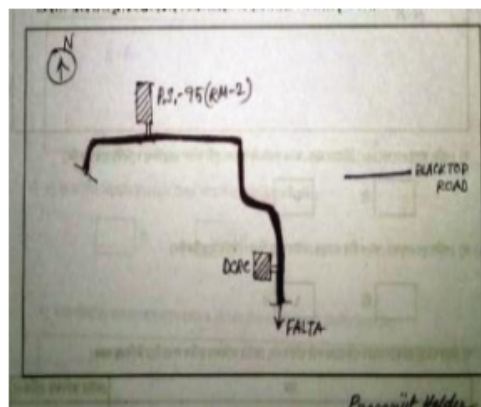

নির্বাচক নিবন্ধন আধিকারিকের স্বাক্ষর

Nazri Naksha

Google Map View

Polling Station Building Front View

Polling Station Front View

Cad View

Key MAP View

1 নাম : বিক্রম কোলে পিতার নাম: পাঁচু কোলে বাড়ির নং : এন0005 বয়স : 25 লিঙ্গ : পুরুষ	ARN2113553 ফটো উপলব্ধ	2 নাম : শ্রবাপী কোলে পিতার নাম: সমর কুমার কোলে বাড়ির নং : এন0062 বয়স : 23 লিঙ্গ : মহিলা	ARN2113686 ফটো উপলব্ধ	3 নাম : সুরত কোলে পিতার নাম: পশুপতি কোলে বাড়ির নং : n0006 বয়স : 47 লিঙ্গ : পুরুষ	GPR1480797 ফটো উপলব্ধ
4 নাম : সবিতা কোলে স্বামীর নাম: সুরত কোলে বাড়ির নং : n0006 বয়স : 40 লিঙ্গ : মহিলা	ARN0385690 ফটো উপলব্ধ	5 নাম : সূচিত্রা কোলে স্বামীর নাম: শেখর চন্দ্র কোলে বাড়ির নং : n0006 বয়স : 44 লিঙ্গ : মহিলা	GPR1512912 ফটো উপলব্ধ	6 নাম : বিজেন কোলে পিতার নাম: প্রফুল্ল কোলে বাড়ির নং : n0007 বয়স : 58 লিঙ্গ : পুরুষ	WB/17/118/396529 ফটো উপলব্ধ
7 নাম : শীর্ষেন্দ্র কোলে পিতার নাম: বিজেন কোলে বাড়ির নং : n0007 বয়স : 33 লিঙ্গ : পুরুষ	ARN1348259 ফটো উপলব্ধ	8 নাম : বিনোদ কোলে পিতার নাম: রাজেন কোলে বাড়ির নং : n0008 বয়স : 79 লিঙ্গ : পুরুষ	WB/17/118/396535 ফটো উপলব্ধ	9 নাম : দীপারানী কোলে স্বামীর নাম: বিনোদ কোলে বাড়ির নং : n0008 বয়স : 69 লিঙ্গ : মহিলা	WB/17/118/396469 ফটো উপলব্ধ
10 নাম : খোকন কোলে পিতার নাম: বিনোদ কোলে বাড়ির নং : n0008 বয়স : 42 লিঙ্গ : পুরুষ	GPR2401982 ফটো উপলব্ধ	11 নাম : নেপাল কোলে পিতার নাম: অনিল কোলে বাড়ির নং : n0009 বয়স : 58 লিঙ্গ : পুরুষ	WB/17/118/396202 ফটো উপলব্ধ	12 নাম : রীনারানী কোলে স্বামীর নাম: নেপাল কোলে বাড়ির নং : n0009 বয়স : 53 লিঙ্গ : মহিলা	GPR2584878 ফটো উপলব্ধ
13 নাম : রমেশ কোলে পিতার নাম: সমর কোলে বাড়ির নং : n0111 বয়স : 29 লিঙ্গ : পুরুষ	ARN1639723 ফটো উপলব্ধ	14 নাম : সুমিত কোলে পিতার নাম: বিশ্বনাথ কোলে বাড়ির নং : n0001 বয়স : 28 লিঙ্গ : পুরুষ	ARN1639764 ফটো উপলব্ধ	15 নাম : তনুশ্রী দলুই স্বামীর নাম: অমিত কুমার দলুই বাড়ির নং : n0051 বয়স : 35 লিঙ্গ : মহিলা	ARN1639772 ফটো উপলব্ধ
16 নাম : শঙ্কর কোলে পিতার নাম: বাসুদেব কোলে বাড়ির নং : n0051 বয়স : 50 লিঙ্গ : পুরুষ	ARN1906841 ফটো উপলব্ধ	17 নাম : পারুল কোলে স্বামীর নাম: শঙ্কর কোলে বাড়ির নং : n0051 বয়স : 43 লিঙ্গ : মহিলা	GPR1514850 ফটো উপলব্ধ	18 নাম : অমিত কুমার দলুই মায়ের নাম: কাজল দলুই বাড়ির নং : n0051 বয়স : 35 লিঙ্গ : পুরুষ	ARN1118306 ফটো উপলব্ধ
19 নাম : বিমলচন্দ্র কোলে পিতার নাম: লক্ষন কোলে বাড়ির নং : n0061 বয়স : 65 লিঙ্গ : পুরুষ	WB/17/118/396528 ফটো উপলব্ধ	20 নাম : মায়ারানী কোলে স্বামীর নাম: বিমল কোলে বাড়ির নং : n0061 বয়স : 56 লিঙ্গ : মহিলা	WB/17/118/396324 ফটো উপলব্ধ	21 নাম : অসিত কোলে পিতার নাম: বিমল চন্দ্র কোলে বাড়ির নং : n0061 বয়স : 31 লিঙ্গ : পুরুষ	ARN1348309 ফটো উপলব্ধ
22 নাম : সমর কোলে পিতার নাম: লক্ষন কোলে বাড়ির নং : n0062 বয়স : 59 লিঙ্গ : পুরুষ	WB/17/118/396244 ফটো উপলব্ধ	23 নাম : সঞ্জয় কোলে পিতার নাম: লক্ষন কোলে বাড়ির নং : n0063 বয়স : 54 লিঙ্গ : পুরুষ	WB/17/118/396230 ফটো উপলব্ধ	24 নাম : রাসমনি কোলে স্বামীর নাম: সঞ্জয় কোলে বাড়ির নং : n0063 বয়স : 45 লিঙ্গ : মহিলা	GPR1480771 ফটো উপলব্ধ
25 নাম : যমুনাবালা কোলে স্বামীর নাম: পান্নালাল কোলে বাড়ির নং : n0095 বয়স : 81 লিঙ্গ : মহিলা	ARN1903889 ফটো উপলব্ধ	26 নাম : নয়নাচাঁদ কোলে পিতার নাম: পান্নালাল কোলে বাড়ির নং : n0095 বয়স : 59 লিঙ্গ : পুরুষ	GPR1480680 ফটো উপলব্ধ	27 নাম : সুভাষ কোলে পিতার নাম: পান্নালাল কোলে বাড়ির নং : n0095 বয়স : 53 লিঙ্গ : পুরুষ	GPR1481019 ফটো উপলব্ধ
28 নাম : মঙ্গলা কোলে স্বামীর নাম: সুভাষ কোলে বাড়ির নং : n0095 বয়স : 46 লিঙ্গ : মহিলা	GPR2679264 ফটো উপলব্ধ	29 নাম : রীনা কোলে স্বামীর নাম: নয়নাচাঁদ কোলে বাড়ির নং : n0096 বয়স : 47 লিঙ্গ : মহিলা	GPR1480862 ফটো উপলব্ধ	30 নাম : সুরত কোলে পিতার নাম: পান্নালাল কোলে বাড়ির নং : n0096 বয়স : 46 লিঙ্গ : পুরুষ	GPR1480995 ফটো উপলব্ধ