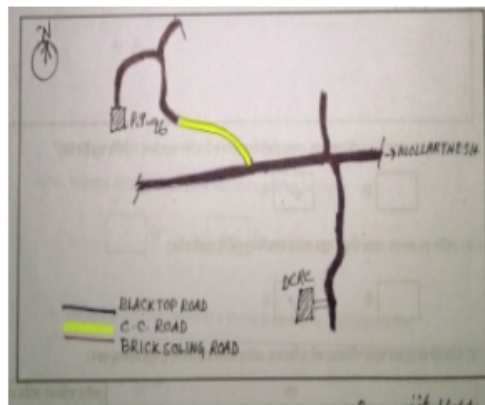

Nazri Naksha