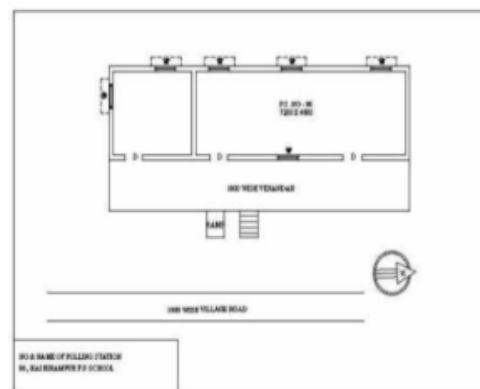

নির্বাচক নিবন্ধন আধিকারিকের স্বাক্ষর

Nazri Naksha

Google Map View

Polling Station Building Front View

Polling Station Front View

Cad View

Key MAP View

1 নাম : রুকসানা বিবি স্বামীর নাম: মোকারিম মন্ডল বাড়ির নং : n0007 বয়স : 40 লিঙ্গ : মহিলা	ARN0388546 ফটো উপলব্ধ	2 নাম : মোকারিম মন্ডল পিতার নাম: কোমরদ্দিন মন্ডল বাড়ির নং : n0007 বয়স : 51 লিঙ্গ : পুরুষ	WB/17/118/408045 ফটো উপলব্ধ	3 নাম : মোমেনা বিবি স্বামীর নাম: কোমরদ্দিন মন্ডল বাড়ির নং : n0007 বয়স : 86 লিঙ্গ : মহিলা	GPR0706622 ফটো উপলব্ধ
4 নাম : কারিমুল সেখ পিতার নাম: ইলিয়াস সেখ বাড়ির নং : n0013 বয়স : 33 লিঙ্গ : পুরুষ	ARN1261882 ফটো উপলব্ধ	5 নাম : রেশমা বিবি মণ্ডল স্বামীর নাম: মকবুল আলি মণ্ডল বাড়ির নং : n0007 বয়স : 48 লিঙ্গ : মহিলা	GPR2406528 ফটো উপলব্ধ	6 নাম : সানুজা বিবি সেখ স্বামীর নাম: নাজবুল সেখ বাড়ির নং : n0013 বয়স : 36 লিঙ্গ : মহিলা	ARN1118777 ফটো উপলব্ধ
7 নাম : আসমিনা বিবি স্বামীর নাম: ইনামুল আলি সেখ বাড়ির নং : n0013 বয়স : 40 লিঙ্গ : মহিলা	GPR2680429 ফটো উপলব্ধ	# 8 নাম : ইনামুল আলি সেখ পিতার নাম: ইলিয়াস আলি সেখ বাড়ির নং : n0013 বয়স : 39 লিঙ্গ : পুরুষ	GPR2407484 ফটো উপলব্ধ	9 নাম : নাজবুল হোসেন সেখ পিতার নাম: ইলিয়াস আলি সেখ বাড়ির নং : n0013 বয়স : 41 লিঙ্গ : পুরুষ	GPR2406478 ফটো উপলব্ধ
10 নাম : মহিউদ্দিন পিতার নাম: কোমরদ্দিন মন্ডল বাড়ির নং : n0006 বয়স : 69 লিঙ্গ : পুরুষ	WB/17/118/408607 ফটো উপলব্ধ	11 নাম : মুসলিমা বিবি স্বামীর নাম: মহিউদ্দিন মন্ডল বাড়ির নং : n0006 বয়স : 56 লিঙ্গ : মহিলা	WB/17/118/408289 ফটো উপলব্ধ	12 নাম : মৌসুমী মণ্ডল স্বামীর নাম: খোকন মণ্ডল বাড়ির নং : n0006 বয়স : 32 লিঙ্গ : মহিলা	ARN1348572 ফটো উপলব্ধ
13 নাম : মঞ্জুরা খাতুন পিতার নাম: মহিউদ্দিন মণ্ডল বাড়ির নং : n0006 বয়স : 35 লিঙ্গ : মহিলা	ARN1262021 ফটো উপলব্ধ	14 নাম : মেহবুব হাসান মণ্ডল পিতার নাম: মহিউদ্দিন মণ্ডল বাড়ির নং : n0006 বয়স : 30 লিঙ্গ : পুরুষ	ARN1446855 ফটো উপলব্ধ	15 নাম : সাহানারা বিবি স্বামীর নাম: বদিয়াল সেখ বাড়ির নং : n0041 বয়স : 36 লিঙ্গ : মহিলা	ARN1446905 ফটো উপলব্ধ
16 নাম : নুরজাহান বিবি স্বামীর নাম: ইমামবকস সেখ বাড়ির নং : n0039 বয়স : 61 লিঙ্গ : মহিলা	WB/17/118/408507 ফটো উপলব্ধ	17 নাম : দাউদআলি সেখ পিতার নাম: ইমামবকস সেখ বাড়ির নং : n0039 বয়স : 56 লিঙ্গ : পুরুষ	ARN1957976 ফটো উপলব্ধ	18 নাম : আক্রম সেখ সেখ পিতার নাম: দাউদ আলি সেখ বাড়ির নং : n0039 বয়স : 31 লিঙ্গ : পুরুষ	ARN1545268 ফটো উপলব্ধ
19 নাম : আলোয়া বিবি স্বামীর নাম: দাউদ সেখ বাড়ির নং : n0039 বয়স : 50 লিঙ্গ : মহিলা	WB/17/118/408646 ফটো উপলব্ধ	20 নাম : আসলাম আলি সেখ পিতার নাম: দাউদ সেখ বাড়ির নং : n0039 বয়স : 32 লিঙ্গ : পুরুষ	ARN1348564 ফটো উপলব্ধ	21 নাম : বসিরন বিবি স্বামীর নাম: ইয়াদালি সেখ বাড়ির নং : n0041 বয়স : 59 লিঙ্গ : মহিলা	WB/17/118/408182 ফটো উপলব্ধ
22 নাম : সাহাজাদা আলি সেখ পিতার নাম: ইয়াদালি সেখ বাড়ির নং : n0041 বয়স : 46 লিঙ্গ : পুরুষ	ARN1999523 ফটো উপলব্ধ	23 নাম : রানুফা বিবি সেখ স্বামীর নাম: সাহাজাদা সেখ বাড়ির নং : n0041 বয়স : 42 লিঙ্গ : মহিলা	GPR2406619 ফটো উপলব্ধ	24 নাম : বাসিরুল সেখ পিতার নাম: ইয়াদ আলি সেখ বাড়ির নং : n0041 বয়স : 41 লিঙ্গ : পুরুষ	GPR2406627 ফটো উপলব্ধ
25 নাম : বদিয়াল সেখ পিতার নাম: ইয়াদ আলি সেখ বাড়ির নং : n0041 বয়স : 40 লিঙ্গ : পুরুষ	GPR2406635 ফটো উপলব্ধ	26 নাম : ফাইজুনপা খাতুন পিতার নাম: মহিউদ্দিন মণ্ডল বাড়ির নং : n0006 বয়স : 27 লিঙ্গ : মহিলা	ARN1733245 ফটো উপলব্ধ	27 নাম : বেগম বিবি স্বামীর নাম: কুতুব উদ্দিন সেখ বাড়ির নং : n0215 বয়স : 27 লিঙ্গ : মহিলা	ARN1775303 ফটো উপলব্ধ
# 28 নাম : উসমাউল সেখ পিতার নাম: দাউদ আলি সেখ বাড়ির নং : এন0039 বয়স : 26 লিঙ্গ : পুরুষ	ARN1851138 ফটো উপলব্ধ	# 29 নাম : নাজিমা বিবি স্বামীর নাম: ইলিয়াস সেখ বাড়ির নং : n0013 বয়স : 51 লিঙ্গ : মহিলা	ARN2096154 ফটো উপলব্ধ	30 নাম : মহম্মদ আলি সেখ পিতার নাম: ইয়াফিল সেখ বাড়ির নং : n0060 বয়স : 37 লিঙ্গ : পুরুষ	ARN0389114 ফটো উপলব্ধ