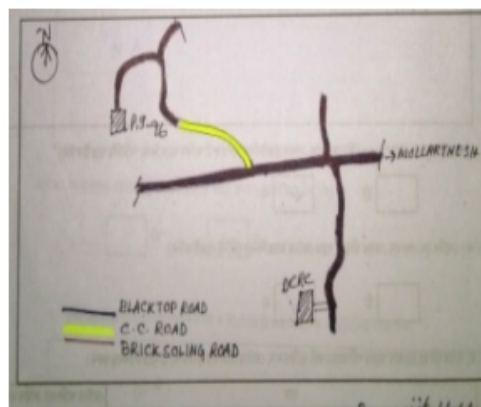

Key MAP View