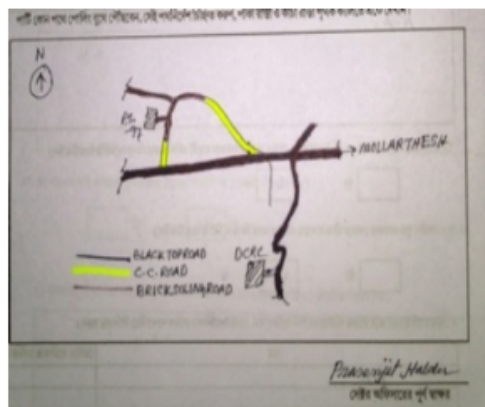

Nazri Naksha