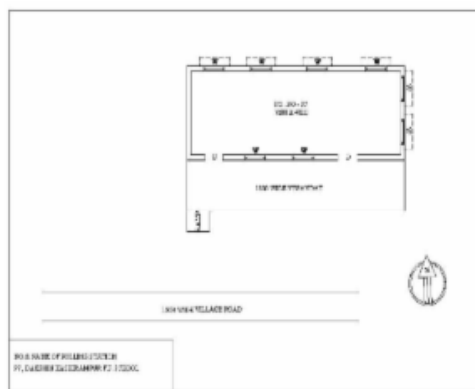

নির্বাচক নিবন্ধন আধিকারিকের স্বাক্ষর

Nazri Naksha

Google Map View

Polling Station Building Front View

Polling Station Front View

Cad View

Key MAP View

1 নাম : নাজিমা বিবি স্বামীর নাম: আতাৰ উদ্দিন সেখ বাড়ির নং : n0046 বয়স : 33 লিঙ্গ : মহিলা	ARN1545714 ফটো উপলব্ধ	2 নাম : আলি মন্দিন সেখ পিতার নাম: আব্দুল গনি সেখ বাড়ির নং : n0046 বয়স : 37 লিঙ্গ : পুরুষ	ARN0396515 ফটো উপলব্ধ	3 নাম : রেজিনা বিবি স্বামীর নাম: কিয়ামদ্দিন সেখ বাড়ির নং : n0046 বয়স : 37 লিঙ্গ : মহিলা	ARN0396507 ফটো উপলব্ধ
4 নাম : কিয়ামদ্দিন সেখ পিতার নাম: আব্দুল গনি সেখ বাড়ির নং : n0046 বয়স : 38 লিঙ্গ : পুরুষ	ARN0396499 ফটো উপলব্ধ	5 নাম : সেলিমা বিবি স্বামীর নাম: জুলফিকার সেখ বাড়ির নং : n0044 বয়স : 30 লিঙ্গ : মহিলা	ARN1447440 ফটো উপলব্ধ	6 নাম : জুলফিকার সেখ পিতার নাম: আবুর আলি সেখ বাড়ির নং : n0044 বয়স : 41 লিঙ্গ : পুরুষ	GPR2408342 ফটো উপলব্ধ
7 নাম : মমতাজ বিবি স্বামীর নাম: জয়নাল আলি সেখ বাড়ির নং : n0044 বয়স : 39 লিঙ্গ : মহিলা	ARN1349141 ফটো উপলব্ধ	8 নাম : জয়নাল আলি সেখ পিতার নাম: আবুর আলী সেখ বাড়ির নং : n0044 বয়স : 43 লিঙ্গ : পুরুষ	GPR1514520 ফটো উপলব্ধ	9 নাম : মানু আলি জমাদার পিতার নাম: ইউনুস জমাদার বাড়ির নং : n0054 বয়স : 52 লিঙ্গ : পুরুষ	GPR2407948 ফটো উপলব্ধ
10 নাম : মমতাজ মিত্রী স্বামীর নাম: গিয়াসউদ্দিন মিত্রী বাড়ির নং : n0054 বয়স : 57 লিঙ্গ : মহিলা	ARN1957802 ফটো উপলব্ধ	11 নাম : গিয়াসউদ্দিন মিত্রী পিতার নাম: আবুরালি মিত্রী বাড়ির নং : n0054 বয়স : 58 লিঙ্গ : পুরুষ	ARN2172476 ফটো উপলব্ধ	12 নাম : সাফিয়া বিবি স্বামীর নাম: মানু আলী জমাদার বাড়ির নং : n0054 বয়স : 64 লিঙ্গ : মহিলা	WB/17/118/411354 ফটো উপলব্ধ
13 নাম : সাবিনা বিবি স্বামীর নাম: জাকির হোসেন মিত্রী বাড়ির নং : n0054 বয়স : 36 লিঙ্গ : মহিলা	ARN1447598 ফটো উপলব্ধ	14 নাম : জাকির হোসেন মিত্রী পিতার নাম: নুরহোসেন মিত্রী বাড়ির নং : n0054 বয়স : 46 লিঙ্গ : পুরুষ	GPR1513647 ফটো উপলব্ধ	15 নাম : মোকবিল সেখ পিতার নাম: মোস্তাকিন সেখ বাড়ির নং : n0021 বয়স : 34 লিঙ্গ : পুরুষ	ARN1195189 ফটো উপলব্ধ
16 নাম : সাখিনা বেওয়া স্বামীর নাম: আকুব সেখ বাড়ির নং : n0008 বয়স : 76 লিঙ্গ : মহিলা	WB/17/118/411180 ফটো উপলব্ধ	17 নাম : সওগত সেখ পিতার নাম: আকুব সেখ বাড়ির নং : n0008 বয়স : 75 লিঙ্গ : পুরুষ	WB/17/118/411111 ফটো উপলব্ধ	18 নাম : রুখিয়া বিবি স্বামীর নাম: সওগত সেখ বাড়ির নং : n0008 বয়স : 71 লিঙ্গ : মহিলা	WB/17/118/411182 ফটো উপলব্ধ
19 নাম : সেরাবত সেখ পিতার নাম: আকুব সেখ বাড়ির নং : n0008 বয়স : 56 লিঙ্গ : পুরুষ	WB/17/118/411118 ফটো উপলব্ধ	20 নাম : আবুসদ্দিন সেখ পিতার নাম: লিয়াকত আলি সেখ বাড়ির নং : n0008 বয়স : 39 লিঙ্গ : পুরুষ	GPR2513802 ফটো উপলব্ধ	21 নাম : সেখ আজিজুল পিতার নাম: বনি আমিন সেখ বাড়ির নং : n0010 বয়স : 54 লিঙ্গ : পুরুষ	ARN1959782 ফটো উপলব্ধ
22 নাম : সাহানারা বিবি স্বামীর নাম: আজিজুল সেখ বাড়ির নং : n0010 বয়স : 50 লিঙ্গ : মহিলা	ARN2383750 ফটো উপলব্ধ	23 নাম : হাসিবুল সেখ পিতার নাম: আজিজুল সেখ বাড়ির নং : n0010 বয়স : 31 লিঙ্গ : পুরুষ	ARN1545615 ফটো উপলব্ধ	24 নাম : মুজিবর সেখ পিতার নাম: বনি আমিন সেখ বাড়ির নং : n0010 বয়স : 52 লিঙ্গ : পুরুষ	GPR1414077 ফটো উপলব্ধ
25 নাম : মমতাজ বিবি স্বামীর নাম: মুজিবর সেখ বাড়ির নং : n0010 বয়স : 44 লিঙ্গ : মহিলা	GPR1414176 ফটো উপলব্ধ	26 নাম : নুরুন্না আমিন সেখ পিতার নাম: বনি আমিন সেখ বাড়ির নং : n0010 বয়স : 34 লিঙ্গ : পুরুষ	ARN1119239 ফটো উপলব্ধ	27 নাম : নাফিসা খাতুন পিতার নাম: মহাতাব উদ্দিন সেখ বাড়ির নং : n0075 বয়স : 26 লিঙ্গ : মহিলা	ARN1815166 ফটো উপলব্ধ
28 নাম : রূপসোনা খাতুন পিতার নাম: নিয়ামত খাতুন বাড়ির নং : n0076 বয়স : 27 লিঙ্গ : মহিলা	ARN1815257 ফটো উপলব্ধ	29 নাম : টুম্পা বিবি স্বামীর নাম: আনাম মোস্তা বাড়ির নং : n0076 বয়স : 33 লিঙ্গ : মহিলা	ARN1815281 ফটো উপলব্ধ	30 নাম : সেখ আব্দুল অসিম পিতার নাম: সেখ নিয়ামত বাড়ির নং : n0076 বয়স : 34 লিঙ্গ : পুরুষ	ARN1119338 ফটো উপলব্ধ