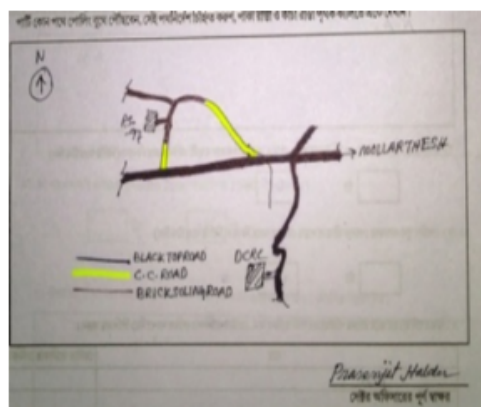

নির্বাচক নিবন্ধন আধিকারিকের স্বাক্ষর

Nazri Naksha

Google Map View

Polling Station Building Front View

Polling Station Front View

Cad View

Key MAP View

1 নাম : নাজিমা বিবি স্বামীর নাম: আতাৰ উদ্দিন সেখ বাড়ির নং : n0046 বয়স : 33 লিঙ্গ : মহিলা	ARN1545714 ফটো উপলব্ধ	2 নাম : আলি মন্দিন সেখ পিতার নাম: আব্দুল গনি সেখ বাড়ির নং : n0046 বয়স : 37 লিঙ্গ : পুরুষ	ARN0396515 ফটো উপলব্ধ	3 নাম : রেজিনা বিবি স্বামীর নাম: কিয়ামদ্দিন সেখ বাড়ির নং : n0046 বয়স : 37 লিঙ্গ : মহিলা	ARN0396507 ফটো উপলব্ধ
4 নাম : কিয়ামদ্দিন সেখ পিতার নাম: আব্দুল গনি সেখ বাড়ির নং : n0046 বয়স : 38 লিঙ্গ : পুরুষ	ARN0396499 ফটো উপলব্ধ	5 নাম : সেলিমা বিবি স্বামীর নাম: জুলফিকার সেখ বাড়ির নং : n0044 বয়স : 30 লিঙ্গ : মহিলা	ARN1447440 ফটো উপলব্ধ	6 নাম : জুলফিকার সেখ পিতার নাম: আবুর আলি সেখ বাড়ির নং : n0044 বয়স : 41 লিঙ্গ : পুরুষ	GPR2408342 ফটো উপলব্ধ
7 নাম : মমতাজ বিবি স্বামীর নাম: জয়নাল আলি সেখ বাড়ির নং : n0044 বয়স : 39 লিঙ্গ : মহিলা	ARN1349141 ফটো উপলব্ধ	8 নাম : জয়নাল আলি সেখ পিতার নাম: আবুর আলী সেখ বাড়ির নং : n0044 বয়স : 43 লিঙ্গ : পুরুষ	GPR1514520 ফটো উপলব্ধ	9 নাম : মানু আলি জমাদার পিতার নাম: ইউনুস জমাদার বাড়ির নং : n0054 বয়স : 52 লিঙ্গ : পুরুষ	GPR2407948 ফটো উপলব্ধ
10 নাম : মমতাজ মিত্রী স্বামীর নাম: গিয়াসউদ্দিন মিত্রী বাড়ির নং : n0054 বয়স : 57 লিঙ্গ : মহিলা	ARN1957802 ফটো উপলব্ধ	11 নাম : গিয়াসউদ্দিন মিত্রী পিতার নাম: আবুরালি মিত্রী বাড়ির নং : n0054 বয়স : 58 লিঙ্গ : পুরুষ	ARN2172476 ফটো উপলব্ধ	12 নাম : সাফিয়া বিবি স্বামীর নাম: মানু আলী জমাদার বাড়ির নং : n0054 বয়স : 64 লিঙ্গ : মহিলা	WB/17/118/411354 ফটো উপলব্ধ
13 নাম : সাবিনা বিবি স্বামীর নাম: জাকির হোসেন মিত্রী বাড়ির নং : n0054 বয়স : 36 লিঙ্গ : মহিলা	ARN1447598 ফটো উপলব্ধ	14 নাম : জাকির হোসেন মিত্রী পিতার নাম: নুরহোসেন মিত্রী বাড়ির নং : n0054 বয়স : 46 লিঙ্গ : পুরুষ	GPR1513647 ফটো উপলব্ধ	15 নাম : মোকবিল সেখ পিতার নাম: মোস্তাকিন সেখ বাড়ির নং : n0021 বয়স : 34 লিঙ্গ : পুরুষ	ARN1195189 ফটো উপলব্ধ
16 নাম : সাখিনা বেওয়া স্বামীর নাম: আকুব সেখ বাড়ির নং : n0008 বয়স : 76 লিঙ্গ : মহিলা	WB/17/118/411180 ফটো উপলব্ধ	17 নাম : সওগত সেখ পিতার নাম: আকুব সেখ বাড়ির নং : n0008 বয়স : 75 লিঙ্গ : পুরুষ	WB/17/118/411111 ফটো উপলব্ধ	18 নাম : রুখিয়া বিবি স্বামীর নাম: সওগত সেখ বাড়ির নং : n0008 বয়স : 71 লিঙ্গ : মহিলা	WB/17/118/411182 ফটো উপলব্ধ
19 নাম : সেরাবত সেখ পিতার নাম: আকুব সেখ বাড়ির নং : n0008 বয়স : 56 লিঙ্গ : পুরুষ	WB/17/118/411118 ফটো উপলব্ধ	20 নাম : আবুসদ্দিন সেখ পিতার নাম: লিয়াকত আলি সেখ বাড়ির নং : n0008 বয়স : 39 লিঙ্গ : পুরুষ	GPR2513802 ফটো উপলব্ধ	21 নাম : সেখ আজিজুল পিতার নাম: বনি আমিন সেখ বাড়ির নং : n0010 বয়স : 54 লিঙ্গ : পুরুষ	ARN1959782 ফটো উপলব্ধ
22 নাম : সাহানারা বিবি স্বামীর নাম: আজিজুল সেখ বাড়ির নং : n0010 বয়স : 50 লিঙ্গ : মহিলা	ARN2383750 ফটো উপলব্ধ	23 নাম : হাসিবুল সেখ পিতার নাম: আজিজুল সেখ বাড়ির নং : n0010 বয়স : 31 লিঙ্গ : পুরুষ	ARN1545615 ফটো উপলব্ধ	24 নাম : মুজিবর সেখ পিতার নাম: বনি আমিন সেখ বাড়ির নং : n0010 বয়স : 52 লিঙ্গ : পুরুষ	GPR1414077 ফটো উপলব্ধ
25 নাম : মমতাজ বিবি স্বামীর নাম: মুজিবর সেখ বাড়ির নং : n0010 বয়স : 44 লিঙ্গ : মহিলা	GPR1414176 ফটো উপলব্ধ	26 নাম : নুরুন্না আমিন সেখ পিতার নাম: বনি আমিন সেখ বাড়ির নং : n0010 বয়স : 34 লিঙ্গ : পুরুষ	ARN1119239 ফটো উপলব্ধ	27 নাম : নাফিসা খাতুন পিতার নাম: মহাতাব উদ্দিন সেখ বাড়ির নং : n0075 বয়স : 26 লিঙ্গ : মহিলা	ARN1815166 ফটো উপলব্ধ
28 নাম : রূপসোনা খাতুন পিতার নাম: নিয়ামত খাতুন বাড়ির নং : n0076 বয়স : 27 লিঙ্গ : মহিলা	ARN1815257 ফটো উপলব্ধ	29 নাম : টুম্পা বিবি স্বামীর নাম: আনাম মোস্তা বাড়ির নং : n0076 বয়স : 33 লিঙ্গ : মহিলা	ARN1815281 ফটো উপলব্ধ	30 নাম : সেখ আব্দুল অসিম পিতার নাম: সেখ নিয়ামত বাড়ির নং : n0076 বয়স : 34 লিঙ্গ : পুরুষ	ARN1119338 ফটো উপলব্ধ