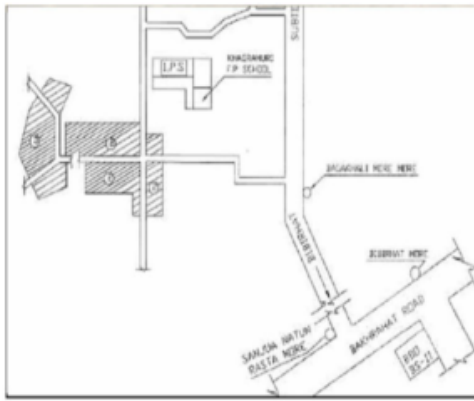

Nazri Naksha