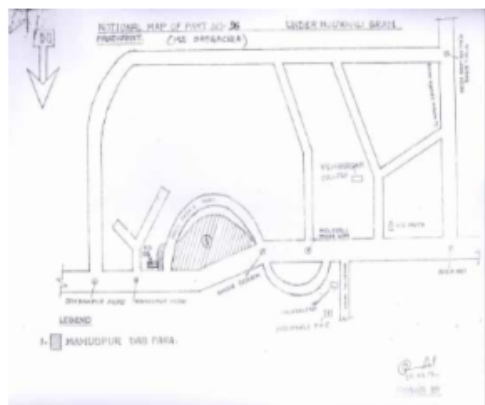

Nazri Naksha