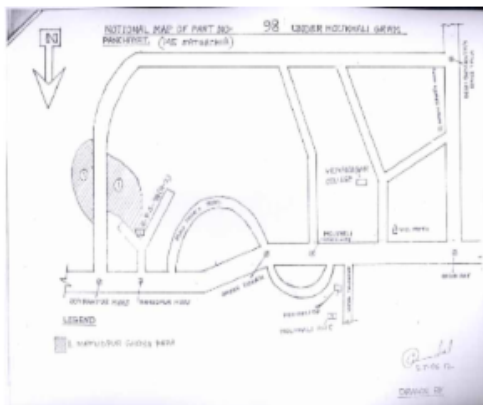

Nazri Naksha