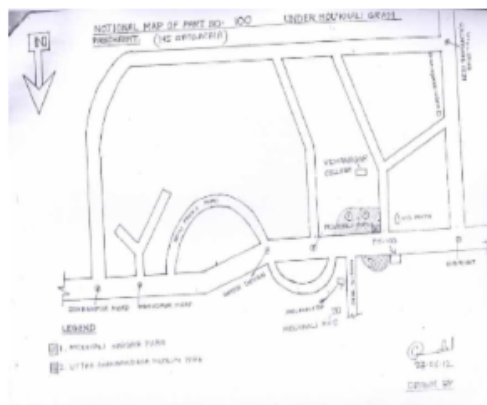

Nazri Naksha