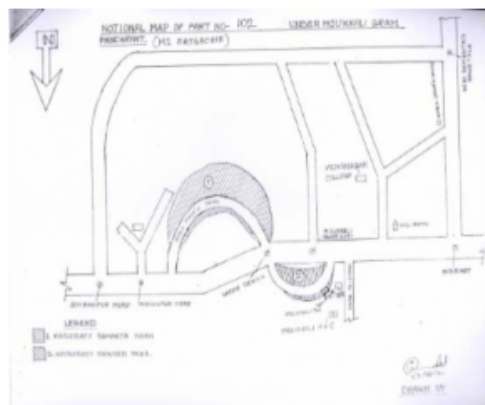

Nazri Naksha