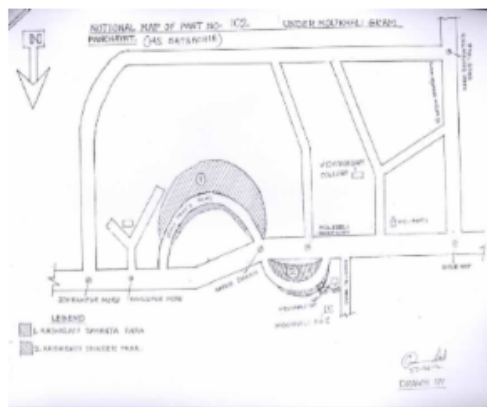

Nazri Naksha