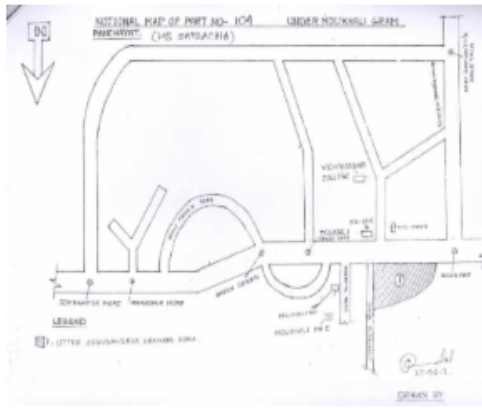

Nazri Naksha