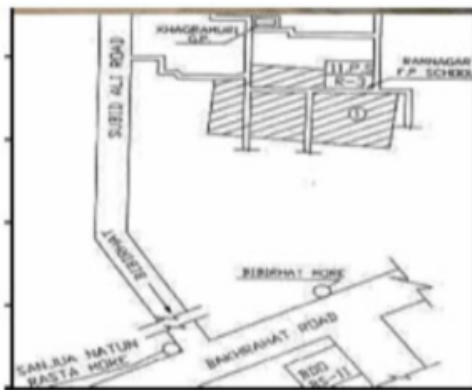

Nazri Naksha