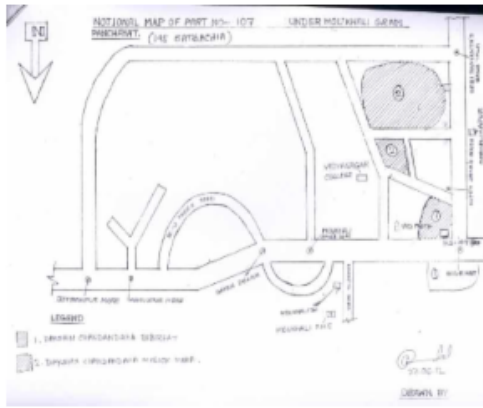

Nazri Naksha