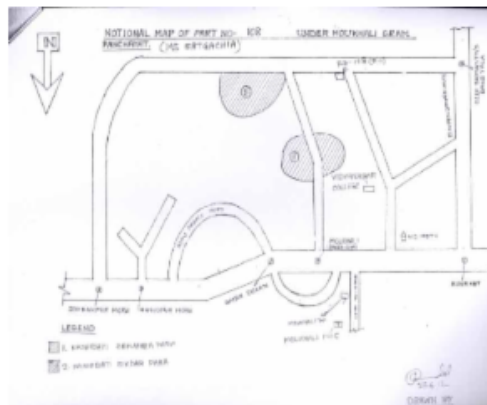

Nazri Naksha