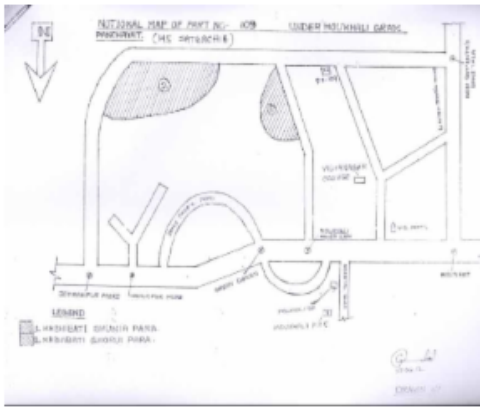

Nazri Naksha