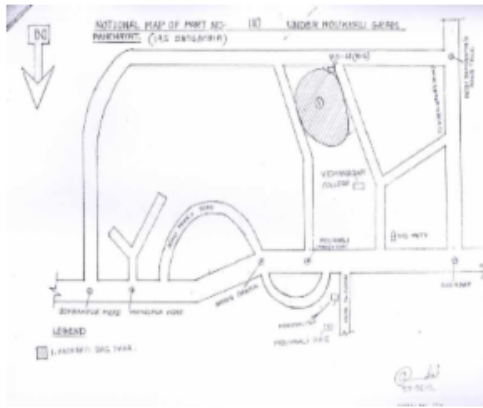

Nazri Naksha